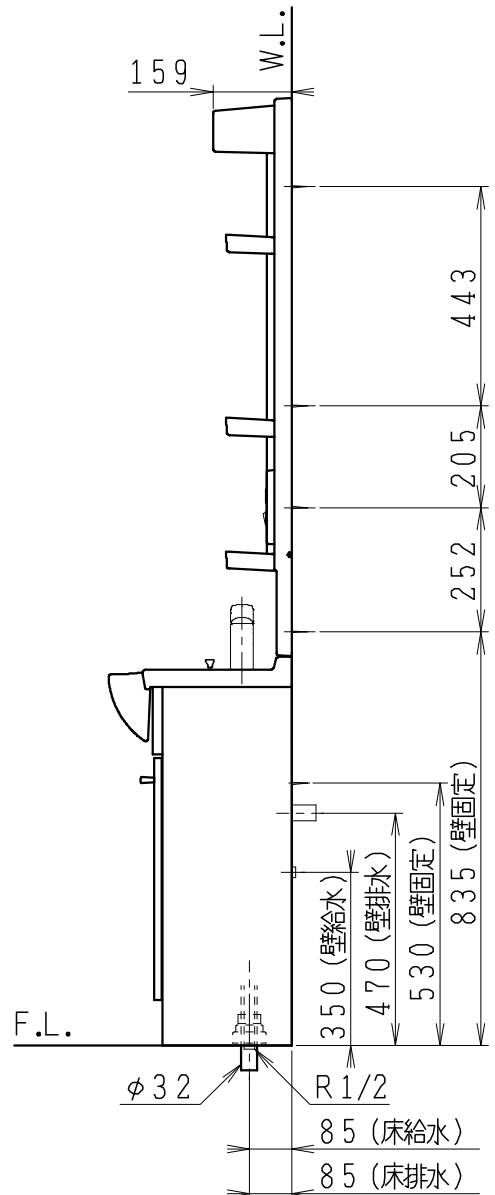

※洗面化粧台には、床排水用トラップを付属

※洗面化粧台には、止水栓は含まれない

※湯水混合水栓は、節湯C1形

※化粧鏡台

・電源: 100V, 50/60Hz

・照明器具: 5W LED電球 昼白色 口金E26

・コンセント容量: 1300W (外付1コ)

・電源コードの取出しは、左または右

製図	写図	検図	承認	品名	600mm幅 洗面化粧ユニット	品番	別記	尺度	1/15
川野	川野					図番	LU218381		
'21・3・12	'23・4・28			Janis ジャニス工業株式会社					