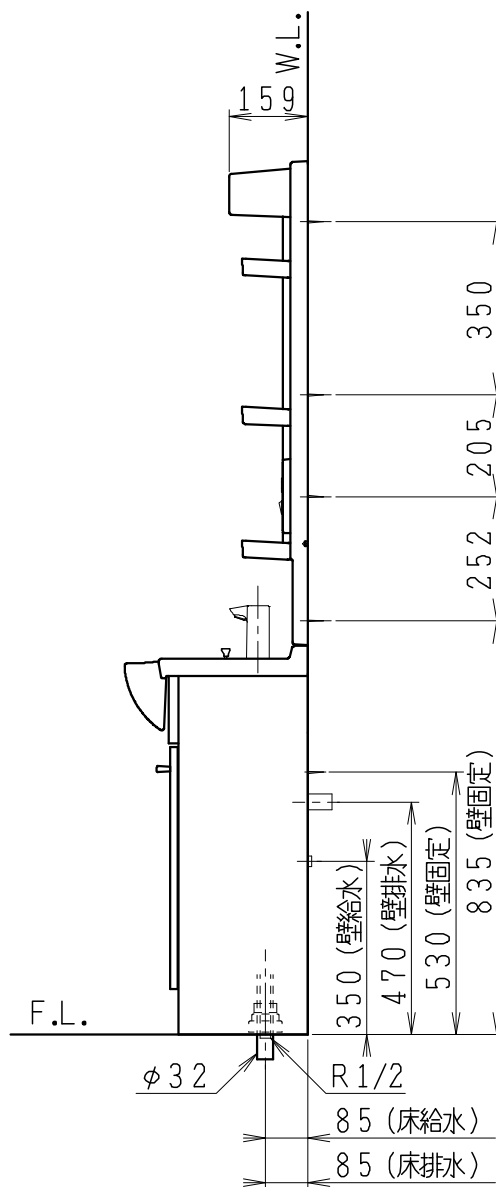

※洗面化粧台には、床排水用トラップを付属

※洗面化粧台には、止水栓は含まれない

※単水栓は、自動水栓 (電池式)

※化粧鏡台

・電源: 100V, 50/60Hz

・照明器具: 5W LED電球 昼白色 口金E26

・コンセント容量: 1300W (外付1コ)

・電源コードの取出しは、左または右

製図	写図	検図	承認	品名	600mm幅 洗面化粧ユニット	品番	別記	尺度	1/15
川野						図番	LU218801		
23・5・30				Janis ジャニス工業株式会社					