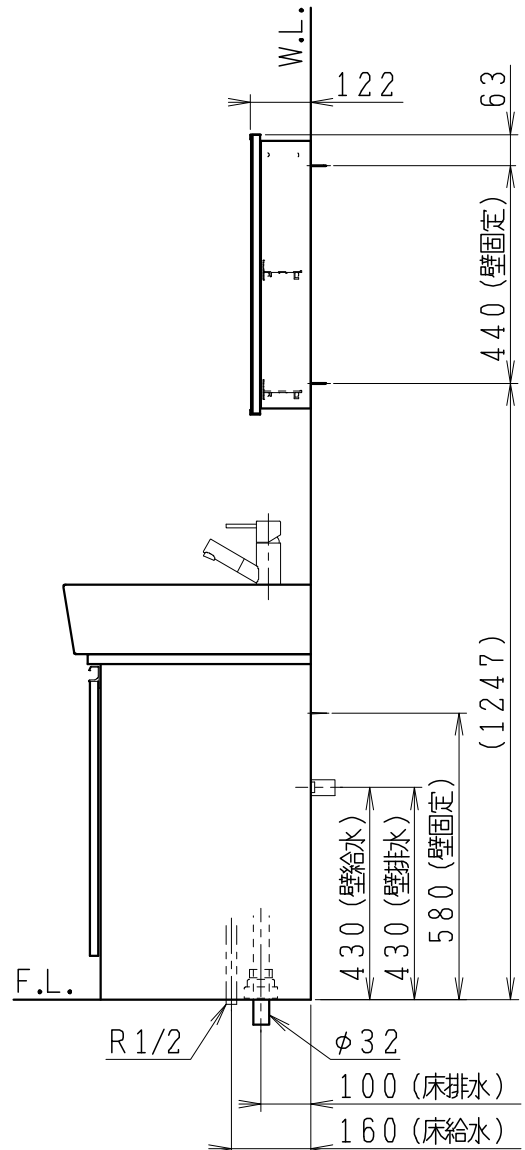

品番	品名	個数
LU0601CSD1E	洗面化粧台	1
LU0601CSD1Y	洗面化粧台 (寒冷地形)	1
LUM4510PNN	化粧鏡	1

※止水栓 (別途手配)

JL221F200WMSY25	床給水用止水栓	2
JL221-75WMSY	壁給水用止水栓	2

※壁排水用部材 (別途手配)

44131	L管	1
LUMEH70-200-32B	配管アダプター (VP50・VU50用)	1

※洗面化粧台には、床排水用トラップを付属

※洗面化粧台には、止水栓は含まれない

※湯水混合水栓は、節湯C1形、吐水口引出式

製図	写図	検図	承認	品名	600mm幅 洗面化粧台	品番	LU0601CS型	尺度	1/15
伊藤		川野				図番	LU218830		
'23・4・18				Janis ジャニス工業株式会社					