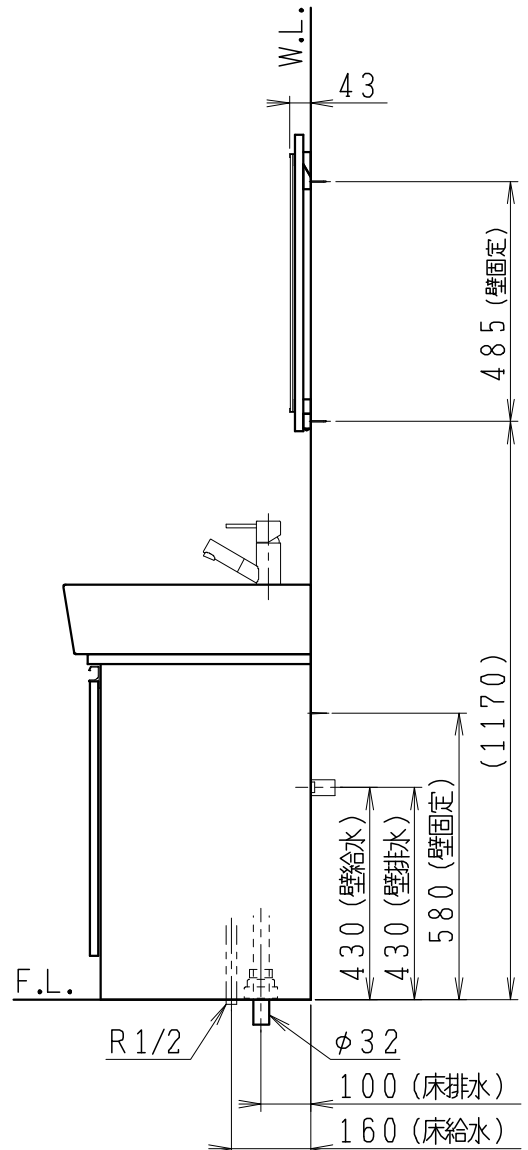

| 品番 | 品名 | 個数 |
|-------------|--------------|----|
| LU0601CSD1E | 洗面化粧台 | 1 |
| LU0601CSD1Y | 洗面化粧台 (寒冷地形) | 1 |
| LUM601CS | 化粧鏡 | 1 |

※止水栓 (別途手配)

| | | |
|-----------------|---------|---|
| JL221F200WMSY25 | 床給水用止水栓 | 2 |
| JL221-75WMSY | 壁給水用止水栓 | 2 |

※壁排水用部材 (別途手配)

| | | |
|-----------------|-------------------------|---|
| ME44131 | L管 | 1 |
| LUMEH70-200-32B | 配管アダプター (VP50・VU50用) | 1 |

※洗面化粧台には、床排水用トラップを付属

※洗面化粧台には、止水栓は含まれない

※湯水混合水栓は、節湯C1形、吐水口引出式

| | | | | | | | | | |
|----------|----------|----|----|------------------|-----------------|----|-----------|----|------|
| 製図 | 写図 | 検図 | 承認 | 品名 | 600mm幅 洗面化粧台 | 品番 | LU0601CS型 | 尺度 | 1/15 |
| 福地 | 川野 | | | | | 図番 | LU217903 | | |
| '21・12・1 | '23・4・11 | | | Janis ジャニス工業株式会社 | | | | | |