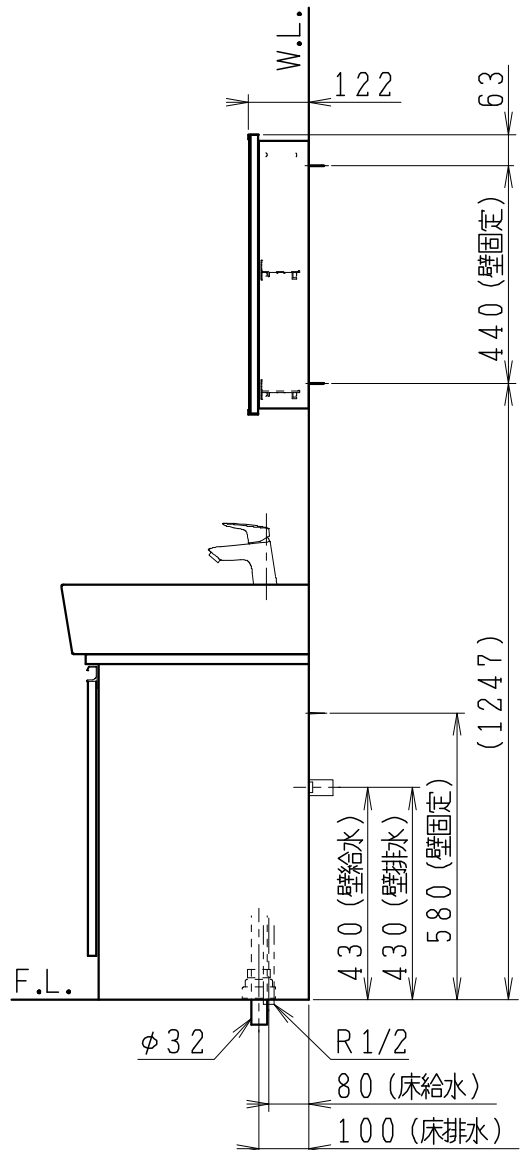

品番	品名	個数
LU0601CSD2C	洗面化粧台 (共用形)	1
LUM4510PNN	化粧鏡	1

※止水栓 (別途手配)

JL211-420WMY	床給水用止水栓	2
JL221-75WMSY	壁給水用止水栓	2

※壁排水用部材 (別途手配)

ME44131	L管	1
LUMEH70-200-32B	配管アダプター (VP50・VU50用)	1

- ※洗面化粧台には、床排水用トラップを付属
- ※洗面化粧台には、止水栓は含まれない
- ※湯水混合水栓は、節湯C1形

製図	写図	検図	承認	品名	600mm幅 洗面化粧台	品番	LU0601CS型	尺度	1/15
川野						図番	LU218880		
23・5・17				Janis ジャニス工業株式会社					