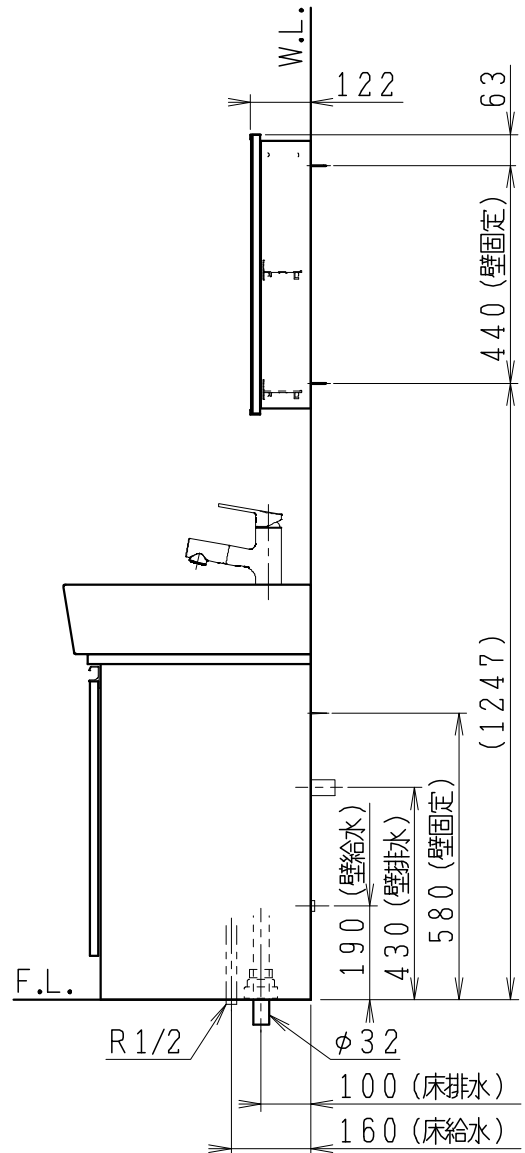

品番	品名	個数
LU0601CSD3E	洗面化粧台	1
LU0601CSD3Y	洗面化粧台 (寒冷地形)	1
LUM4510PNN	化粧鏡	1

※止水栓 (別途手配)

JL221F200WMSY25	床給水用止水栓	2
JL221F75WMY20	壁給水用止水栓	2

※壁排水用部材 (別途手配)

ME44131	L管	1
LUMEH70-200-32B	配管アダプター (VP50・VU50用)	1

※洗面化粧台には、床排水用トラップを付属

※洗面化粧台には、止水栓は含まれない

※湯水混合水栓は、節湯C1形、吐水口引出式、ウルトラファインバブル仕様

製図	写図	検図	承認	品名	600mm幅 洗面化粧台	品番	LU0601CS型	尺度	1/15
川野						図番	LU218930		
23・5・18				Janis ジャニス工業株式会社					