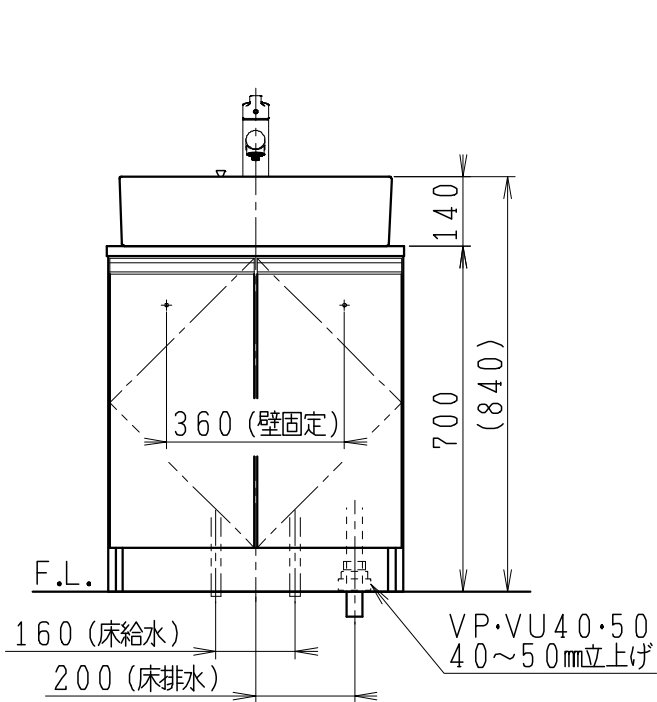

品番	品名	個数
LU0601CSD3E	洗面化粧台	1
LU0601CSD3Y	洗面化粧台(寒冷地形)	1

※止水栓(別途手配)

JL221F200WMSY25	床給水用止水栓	2
JL221F75WMY20	壁給水用止水栓	2

※壁排水用部材(別途手配)

ME44131	L管	1
LUMEH70-200-32B	配管アダプター (VP50・VU50用)	1

※洗面化粧台には、床排水用トラップを付属  
 ※洗面化粧台には、止水栓は含まれない  
 ※湯水混合水栓は、節湯C1形、吐水口引出式、  
 ウルトラファインバブル仕様

製図	写図	検図	承認	品名	600mm幅 洗面化粧台	品番	LU0601CS型	尺度	1/15
福地	福地			Janis ジャニス工業株式会社		図番	LU218401		
'21・12・1	'23・4・11								