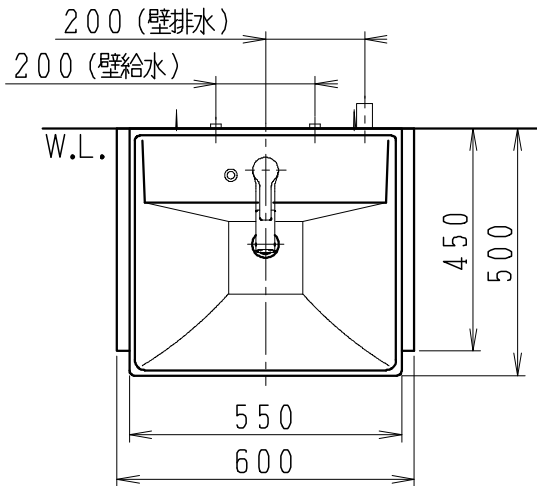

品番	品名	個数
LU0601CSD3E	洗面化粧台	1
LU0601CSD3Y	洗面化粧台(寒冷地形)	1

※止水栓(別途手配)

JL221F200WMSY25	床給水用止水栓	2
JL221F75WMY20	壁給水用止水栓	2

※壁排水用部材(別途手配)

ME44131	L管	1
LUMEH70-200-32B	配管アダプター (VP50・VU50用)	1

※洗面化粧台には、床排水用トラップを付属  
 ※洗面化粧台には、止水栓は含まれない  
 ※湯水混合水栓は、節湯C1形、吐水口引出式、  
 ウルトラファインバブル仕様

製図	写図	検図	承認	品名	600mm幅 洗面化粧台	品番	LU0601CS型	尺度	1/15
福地	福地			Janis ジャニス工業株式会社		図番	LU218401		
'21・12・1	'23・4・11								