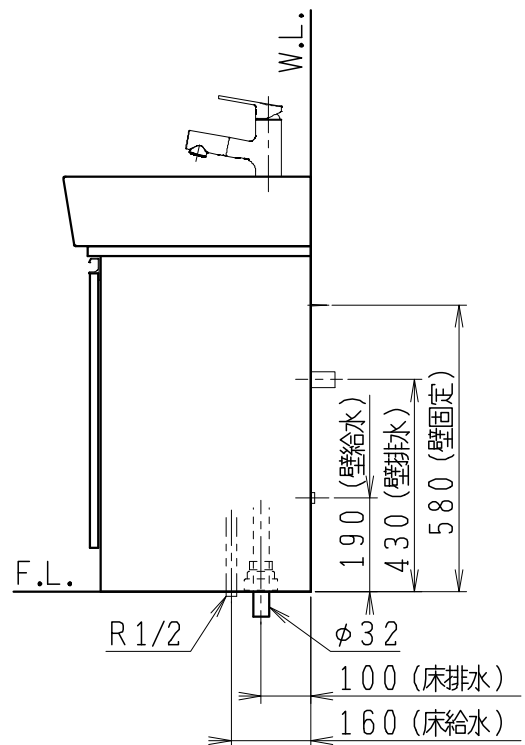

品番	品名	個数
LU0601CSD3E	洗面化粧台	1
LU0601CSD3Y	洗面化粧台(寒冷地形)	1

※止水栓(別途手配)

JL221F200WMSY25	床給水用止水栓	2
JL221F75WMY20	壁給水用止水栓	2

※壁排水用部材(別途手配)

ME44131	L管	1
LUMEH70-200-32B	配管アダプター (VP50・VU50用)	1

※洗面化粧台には、床排水用トラップを付属  
 ※洗面化粧台には、止水栓は含まれない  
 ※湯水混合水栓は、節湯C1形、吐水口引出式、  
 ウルトラファインバブル仕様

製図	写図	検図	承認	品名	600mm幅 洗面化粧台	品番	LU0601CS型	尺度	1/15
福地	福地			Janis ジャニス工業株式会社		図番	LU218401		
'21・12・1	'23・4・11								