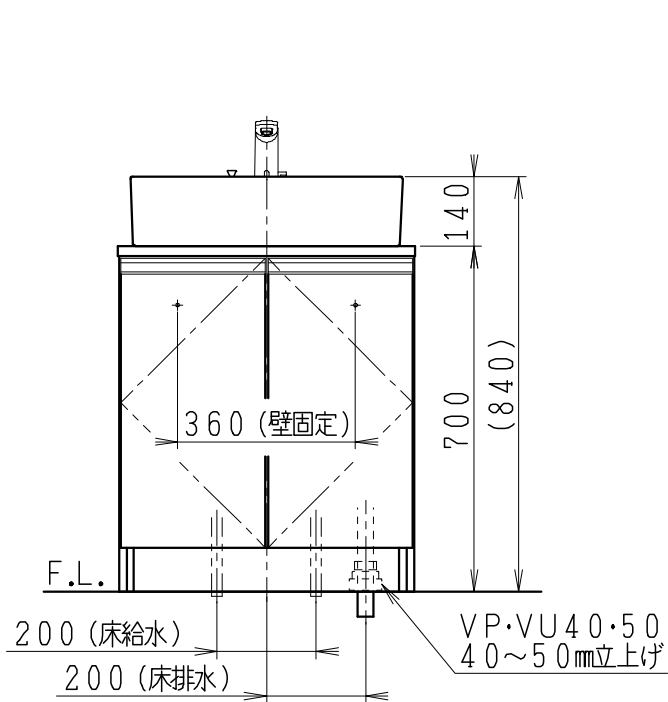

品番	品名	個数
LU0601CSS1E	洗面化粧台（一般地形）	1

※止水栓（別途手配）

JL211-420WMY	床給水用止水栓	2
JL221-75WMSY	壁給水用止水栓	2

※壁排水用部材（別途手配）

ME44131	L管	1
LUMEH70-200-32B	配管アダプター (VP50・VU50用)	1

※洗面化粧台には、床排水用トラップを付属  
 ※洗面化粧台には、止水栓は含まれない  
 ※自動水栓（電池式）

製図	写図	検図	承認	品名	600mm幅 洗面化粧台	品番	LU0601CS型	尺度	1/15
福地	川野			Janis ジャニス工業株式会社		図番	LU218172		
'21・12・1	'23・4・11								