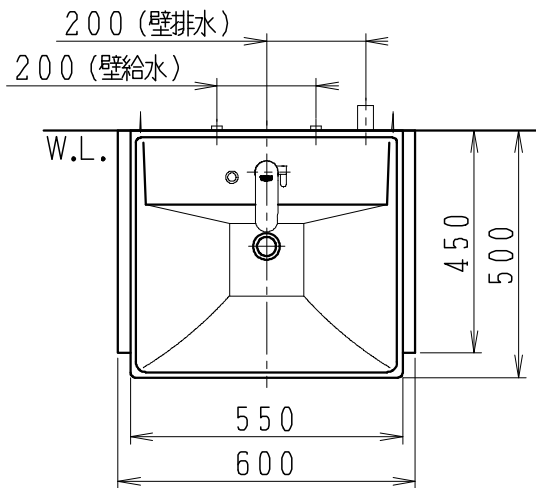

品番	品名	個数
LU0601CSS1E	洗面化粧台（一般地形）	1

※止水栓（別途手配）

JL211-420WMY	床給水用止水栓	2
JL221-75WMSY	壁給水用止水栓	2

※壁排水用部材（別途手配）

ME44131	L管	1
LUMEH70-200-32B	配管アダプター (VP50・VU50用)	1

※洗面化粧台には、床排水用トラップを付属  
 ※洗面化粧台には、止水栓は含まれない  
 ※自動水栓（電池式）

製図	写図	検図	承認	品名	600mm幅 洗面化粧台	品番	LU0601CS型	尺度	1/15
福地	川野			Janis ジャニス工業株式会社		図番	LU218172		
'21・12・1	'23・4・11								