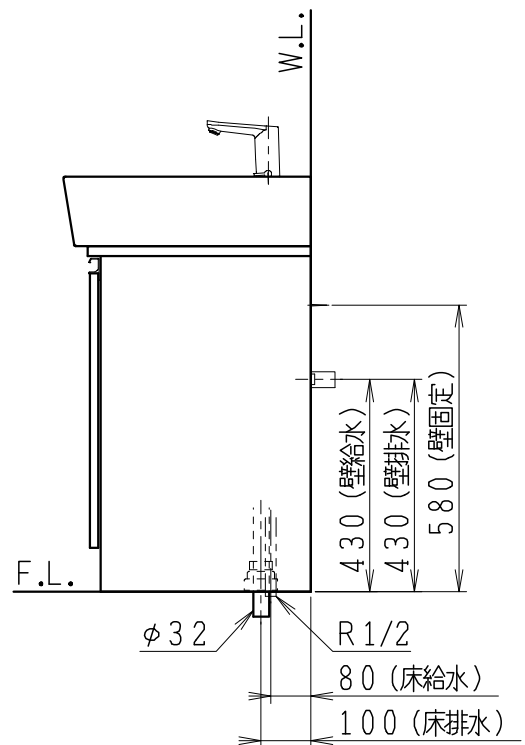

品番	品名	個数
LU0601CSS1E	洗面化粧台（一般地形）	1

※止水栓（別途手配）

JL211-420WMY	床給水用止水栓	2
JL221-75WMSY	壁給水用止水栓	2

※壁排水用部材（別途手配）

ME44131	L管	1
LUMEH70-200-32B	配管アダプター (VP50・VU50用)	1

※洗面化粧台には、床排水用トラップを付属  
 ※洗面化粧台には、止水栓は含まれない  
 ※自動水栓（電池式）

製図	写図	検図	承認	品名	600mm幅 洗面化粧台	品番	LU0601CS型	尺度	1/15
福地	川野			Janis ジャニス工業株式会社		図番	LU218172		
'21・12・1	'23・4・11								