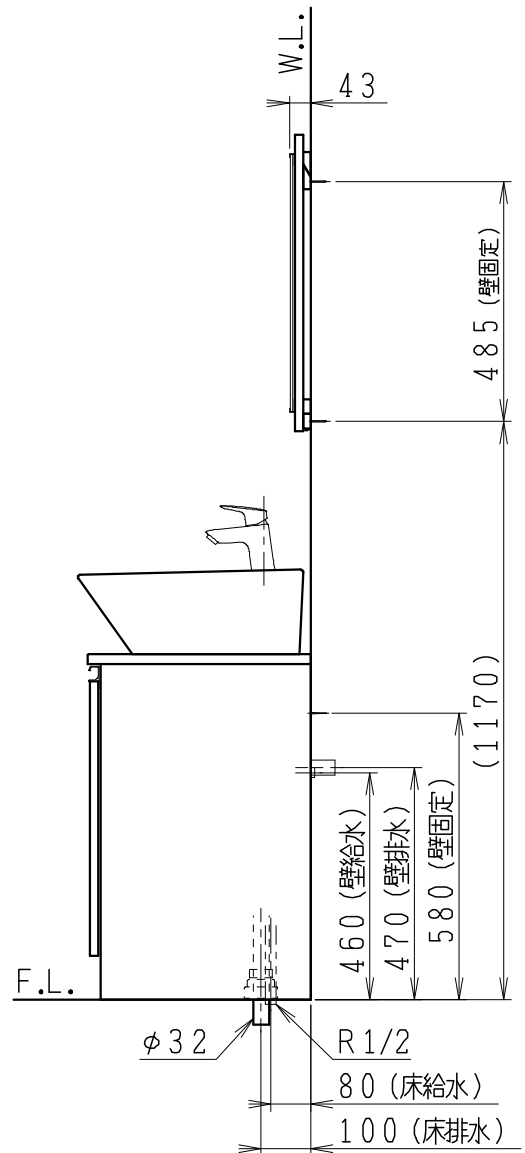

品番	品名	個数
LU0602CSD2C	洗面化粧台 (共用形)	1
LUM601CS	化粧鏡	1

※止水栓 (別途手配)

JL211-435WMY	床給水用止水栓	2
JL221-75WMSY	壁給水用止水栓	2

※壁排水用部材 (別途手配)

ME44131	L管	1
LUMEH70-200-32B	配管アダプター (VP50・VU50用)	1

- ※洗面化粧台には、床排水用トラップを付属
- ※洗面化粧台には、止水栓は含まれない
- ※湯水混合水栓は、節湯C1形

製図	写図	検図	承認	品名	600mm幅 洗面化粧台	品番	LU0602CS型	尺度	1/15
福地	川野			Janis ジャニス工業株式会社		図番	LU217993		
'21・12・1	'23・4・14								