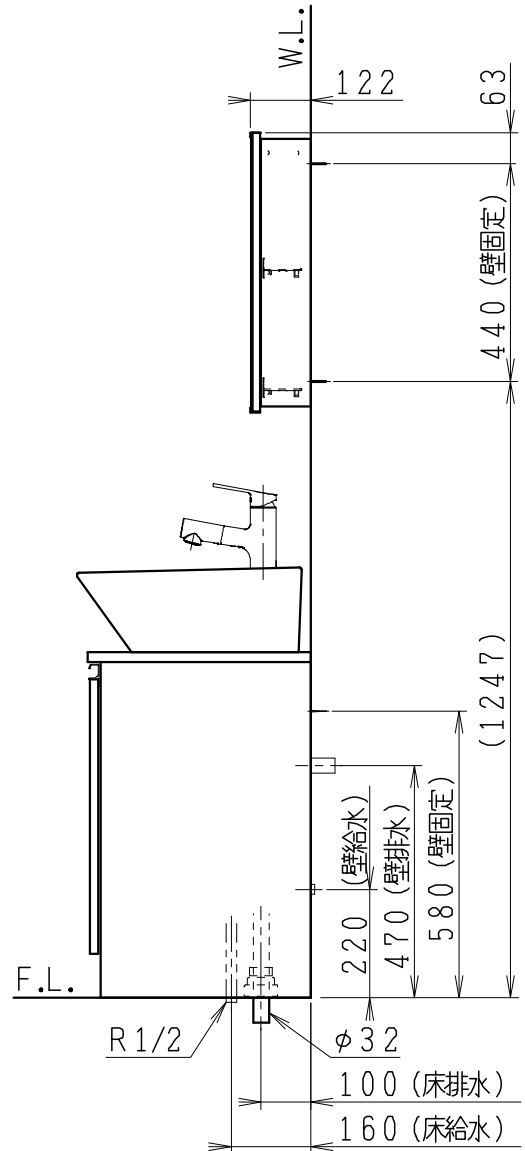

品番	品名	個数
LU0602CSD3E	洗面化粧台	1
LU0602CSD3Y	洗面化粧台 (寒冷地形)	1
LUM4510PNN	化粧鏡	1

※止水栓 (別途手配)

JL221F200WMSY25	床給水用止水栓	2
JL221F75WMY20	壁給水用止水栓	2

※壁排水用部材 (別途手配)

ME44131	L管	1
LUMEH70-200-32B	配管アダプター (VP50・VU50用)	1

※洗面化粧台には、床排水用トラップを付属
 ※洗面化粧台には、止水栓は含まれない
 ※湯水混合水栓は、節湯C1形、吐水口引出式、
 ウルトラファインバブル仕様

製図	写図	検図	承認	品名	600mm幅 洗面化粧台	品番	LU0602CS型	尺度	1/15
川野						図番	LU218890		
23・5・18				Janis ジャニス工業株式会社					