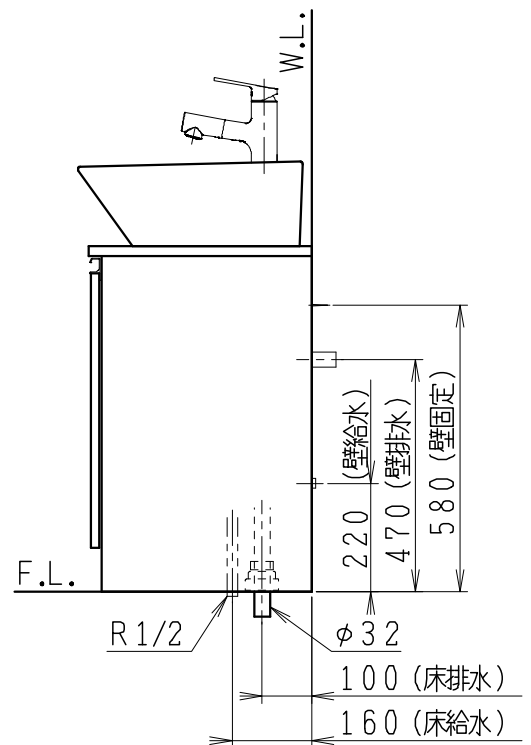

品番	品名	個数
LU0602CSD3E	洗面化粧台	1
LU0602CSD3Y	洗面化粧台(寒冷地形)	1

※止水栓(別途手配)

JL221F200WMSY25	床給水用止水栓	2
JL221F75WMY20	壁給水用止水栓	2

※壁排水用部材(別途手配)

ME44131	L管	1
LUMEH70-200-32B	配管アダプター (VP50・VU50用)	1

※洗面化粧台には、床排水用トラップを付属  
 ※洗面化粧台には、止水栓は含まれない  
 ※湯水混合水栓は、節湯C1形、吐水口引出式、  
 ウルトラファインバブル仕様

製図	写図	検図	承認	品名	600mm幅 洗面化粧台	品番	LU0602CS型	尺度	1/15
福地	川野					図番	LU218441		
'21・12・1	'23・4・14			Janis ジャニス工業株式会社					