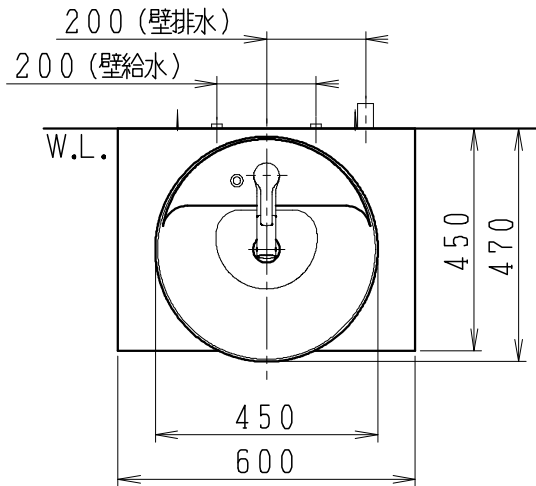

品番	品名	個数
LU0602CSD3E	洗面化粧台	1
LU0602CSD3Y	洗面化粧台(寒冷地形)	1

※止水栓(別途手配)

JL221F200WMSY25	床給水用止水栓	2
JL221F75WMY20	壁給水用止水栓	2

※壁排水用部材(別途手配)

ME44131	L管	1
LUMEH70-200-32B	配管アダプター (VP50・VU50用)	1

※洗面化粧台には、床排水用トラップを付属  
 ※洗面化粧台には、止水栓は含まれない  
 ※湯水混合水栓は、節湯C1形、吐水口引出式、  
 ウルトラファインバブル仕様

製図	写図	検図	承認	品名	600mm幅 洗面化粧台	品番	LU0602CS型	尺度	1/15
福地	川野					図番	LU218441		
'21・12・1	'23・4・14			Janis ジャニス工業株式会社					