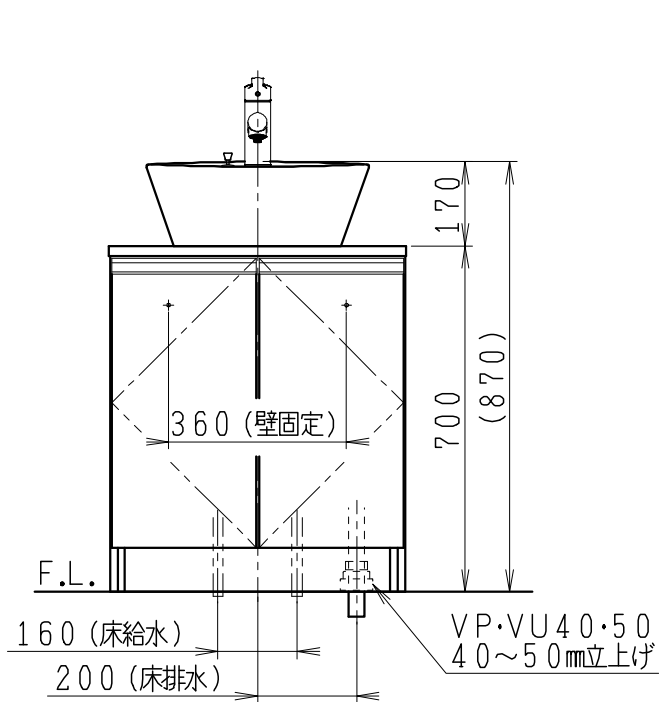

品番	品名	個数
LU0602CSD3E	洗面化粧台	1
LU0602CSD3Y	洗面化粧台(寒冷地形)	1

※止水栓(別途手配)

JL221F200WMSY25	床給水用止水栓	2
JL221F75WMY20	壁給水用止水栓	2

※壁排水用部材(別途手配)

ME44131	L管	1
LUMEH70-200-32B	配管アダプター (VP50・VU50用)	1

※洗面化粧台には、床排水用トラップを付属  
 ※洗面化粧台には、止水栓は含まれない  
 ※湯水混合水栓は、節湯C1形、吐水口引出式、  
 ウルトラファインバブル仕様

製図	写図	検図	承認	品名	600mm幅 洗面化粧台	品番	LU0602CS型	尺度	1/15
福地	川野					図番	LU218441		
'21・12・1	'23・4・14			Janis ジャニス工業株式会社					