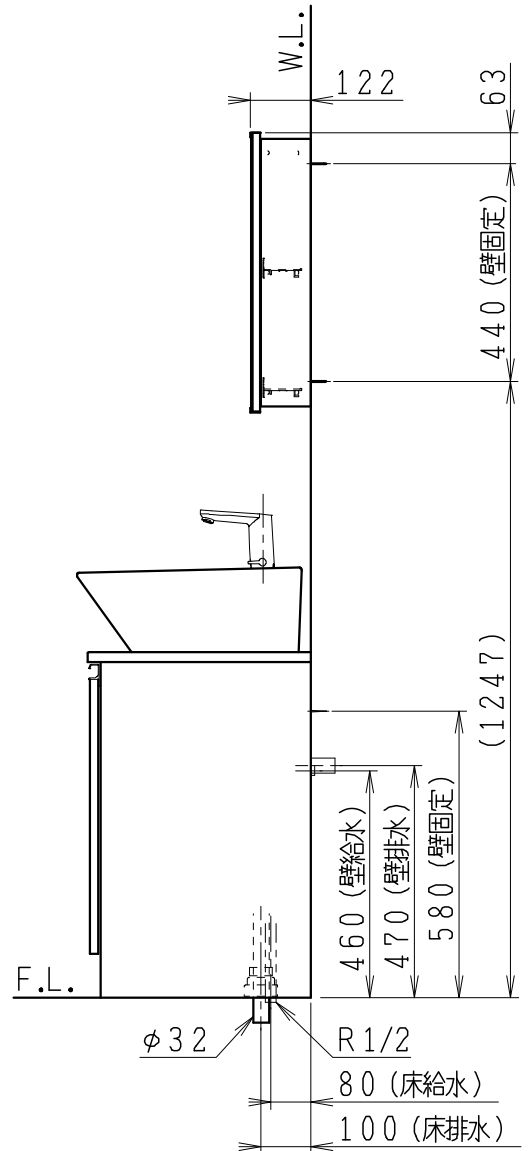

品番	品名	個数
LU0602CSS1E	洗面化粧台 (一般地形)	1
LUM4510PNN	化粧鏡	1

※止水栓 (別途手配)

JL211-435WMY	床給水用止水栓	2
JL221-75WMSY	壁給水用止水栓	2

※壁排水用部材 (別途手配)

ME44131	L管	1
LUMEH70-200-32B	配管アダプター (VP50・VU50用)	1

※洗面化粧台には、床排水用トラップを付属
 ※洗面化粧台には、止水栓は含まれない
 ※自動水栓 (電池式)

製図	写図	検図	承認	品名	600mm幅 洗面化粧台	品番	LU0602CS型	尺度	1/15
川野						図番	LU218920		
23・5・18				Janis ジャニス工業株式会社					