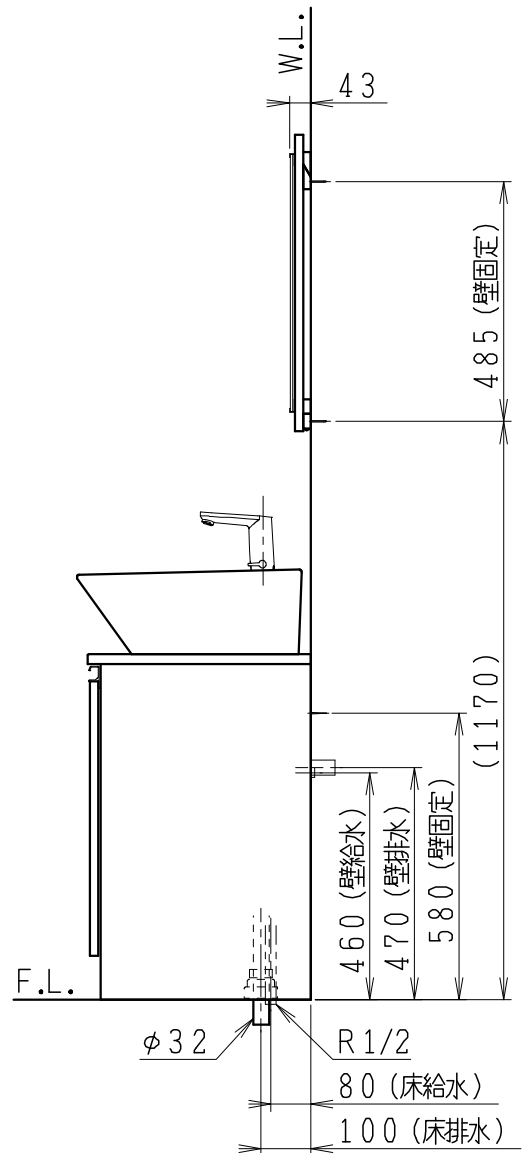

品番	品名	個数
LU0602CSS1E	洗面化粧台 (一般地形)	1
LUM601CS	化粧鏡	1

※止水栓 (別途手配)

JL211-435WMY	床給水用止水栓	2
JL221-75WMSY	壁給水用止水栓	2

※壁排水用部材 (別途手配)

ME44131	L管	1
LUMEH70-200-32B	配管アダプター (VP50・VU50用)	1

※洗面化粧台には、床排水用トラップを付属

※洗面化粧台には、止水栓は含まれない

※自動水栓 (電池式)

製図	写図	検図	承認	品名	600mm幅 洗面化粧台	品番	LU0602CS型	尺度	1/15
福地	川野			Janis ジャニス工業株式会社		図番	LU218232		
'21・12・1	'23・4・14								