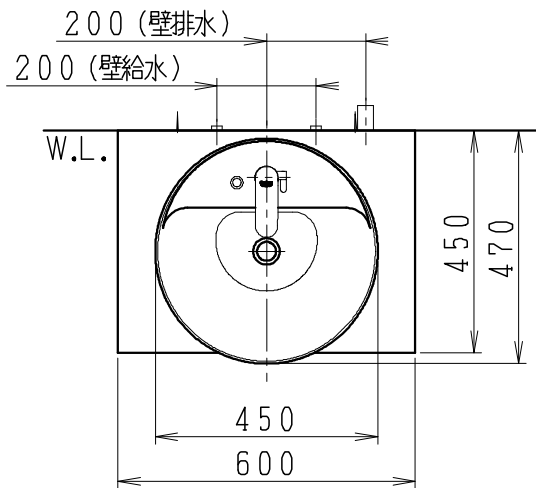

品番	品名	個数
LU0602CSS1E	洗面化粧台（一般地形）	1

※止水栓（別途手配）

JL211-435WMY	床給水用止水栓	2
JL221-75WMSY	壁給水用止水栓	2

※壁排水用部材（別途手配）

ME44131	L管	1
LUMEH70-200-32B	配管アダプター (VP50・VU50用)	1

※洗面化粧台には、床排水用トラップを付属

※洗面化粧台には、止水栓は含まれない

※自動水栓（電池式）

製図	写図	検図	承認	品名	600mm幅 洗面化粧台	品番	LU0602CS型	尺度	1/15
福地	川野			Janis ジャニス工業株式会社		図番	LU218212		
'21・12・1	'23・4・14								