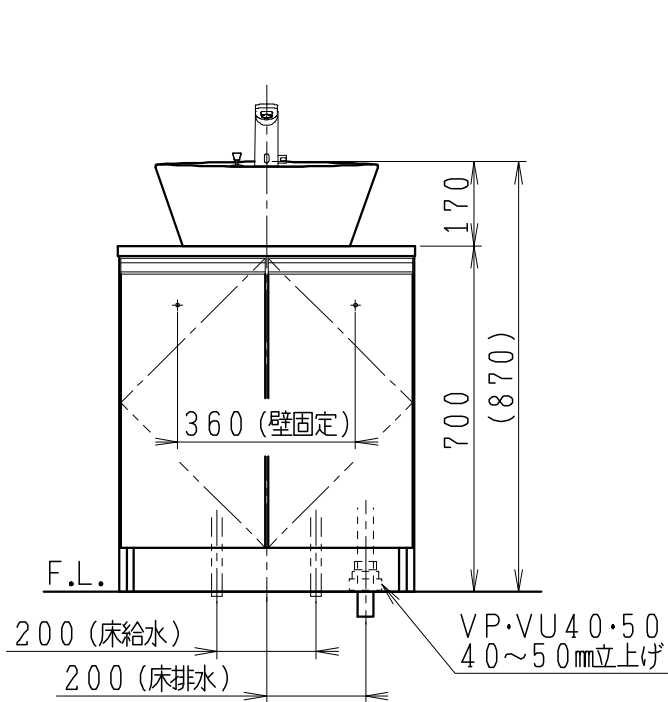

品番	品名	個数
LU0602CSS1E	洗面化粧台（一般地形）	1

※止水栓（別途手配）

JL211-435WMY	床給水用止水栓	2
JL221-75WMSY	壁給水用止水栓	2

※壁排水用部材（別途手配）

ME44131	L管	1
LUMEH70-200-32B	配管アダプター (VP50・VU50用)	1

※洗面化粧台には、床排水用トラップを付属

※洗面化粧台には、止水栓は含まれない

※自動水栓（電池式）

製図	写図	検図	承認	品名	600mm幅 洗面化粧台	品番	LU0602CS型	尺度	1/15
福地	川野			Janis ジャニス工業株式会社		図番	LU218212		
'21・12・1	'23・4・14								