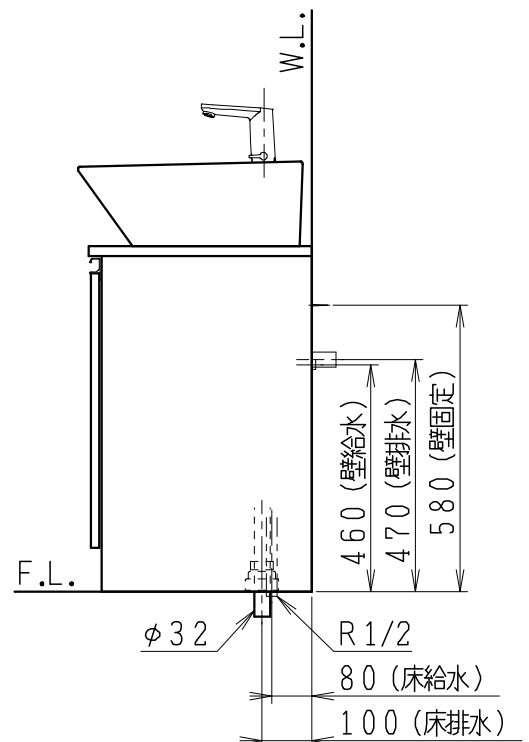

品番	品名	個数
LU0602CSS1E	洗面化粧台（一般地形）	1

※止水栓（別途手配）

JL211-435WMY	床給水用止水栓	2
JL221-75WMSY	壁給水用止水栓	2

※壁排水用部材（別途手配）

ME44131	L管	1
LUMEH70-200-32B	配管アダプター (VP50・VU50用)	1

※洗面化粧台には、床排水用トラップを付属

※洗面化粧台には、止水栓は含まれない

※自動水栓（電池式）

製図	写図	検図	承認	品名	600mm幅 洗面化粧台	品番	LU0602CS型	尺度	1/15
福地	川野			Janis ジャニス工業株式会社		図番	LU218212		
'21・12・1	'23・4・14								