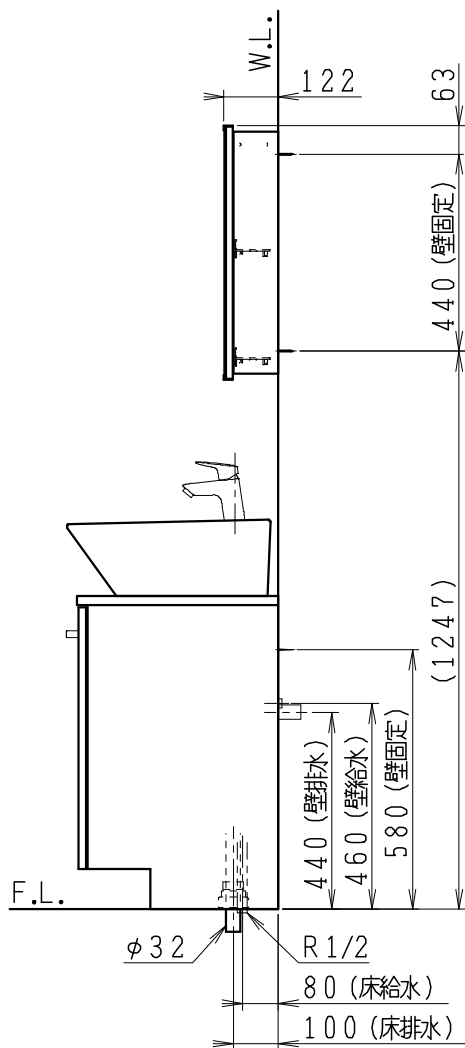

品番	品名	個数
LU0602RAD2C	洗面化粧台 (共用形)	1
LUM4510PNN	化粧鏡	1

※止水栓 (別途手配)

JL211-435WMY	床給水用止水栓	2
JL221-75WMSY	壁給水用止水栓	2

※壁排水用部材 (別途手配)

ME44131	L管	1
LUMEH70-200-32B	配管アダプター (VP50・VU50用)	1

※洗面化粧台には、床排水用トラップを付属

※洗面化粧台には、止水栓は含まれない

※湯水混合水栓は、節湯C1形

製図	写図	検図	承認	品名	600mm幅 洗面化粧台	品番	LU0602RA型	尺度	1/15
福地						図番	LU219180		
24・6・14				Janis ジャニス工業株式会社					