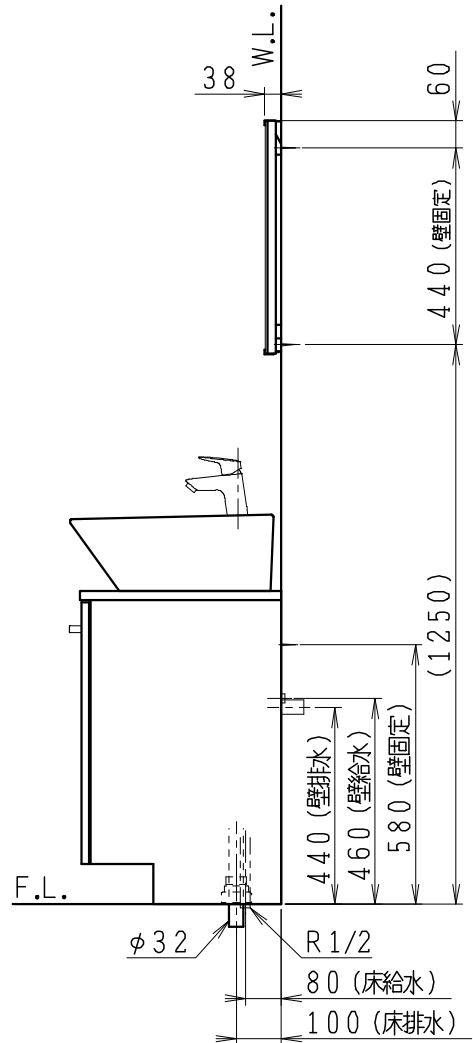

品番	品名	個数
LU0602RAD2C	洗面化粧台 (共用形)	1
LUM602CS	化粧鏡	1

※止水栓 (別途手配)

JL211-435WMY	床給水用止水栓	2
JL221-75WMSY	壁給水用止水栓	2

※壁排水用部材 (別途手配)

ME44131	L管	1
LUMEH70-200-32B	配管アダプター (VP50・VU50用)	1

※洗面化粧台には、床排水用トラップを付属

※洗面化粧台には、止水栓は含まれない

※湯水混合水栓は、節湯C1形

製図	写図	検図	承認	品名	600mm幅 洗面化粧台	品番	LU0602RA型	尺度	1/15
福地						図番	LU219190		
24・6・13				Janis ジャニス工業株式会社					