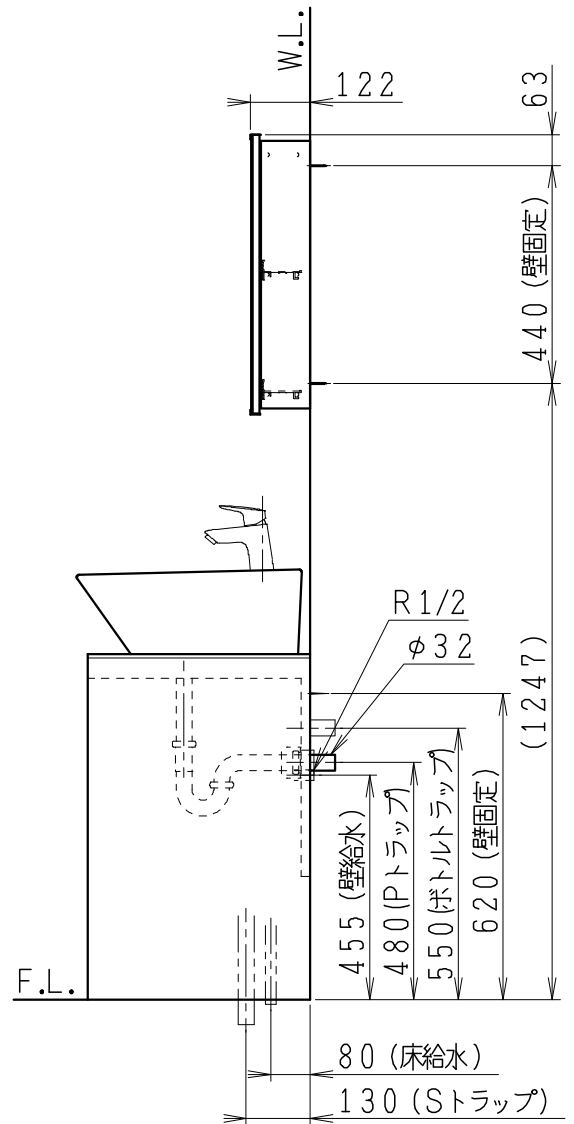

品番	品名	個数
LU0602TSD1C	洗面化粧台（共用形）	1
LUM4510PNN	化粧鏡	1

※トラップ・配管アダプター（別途手配）

P2234	Pトラップ	1
P2233	Sトラップ	1
P2232	ボトルトラップ	1
LUMEH70-200-32B	配管アダプター (VP50・VU50用)	1

※止水栓（別途手配）

JL221-75WMSY	壁給水用止水栓	2
JL211-435WMY	床給水用止水栓	2

※洗面化粧台には、トラップ、配管アダプター
および止水栓は含まれない

※湯水混合水栓は、節湯C1形

製図	写図	検図	承認	品名	600mm幅 洗面化粧台	品番	LU0602TS型	尺度	1/15
川野						図番	LU218990		
23・5・30				Janis ジャニス工業株式会社					