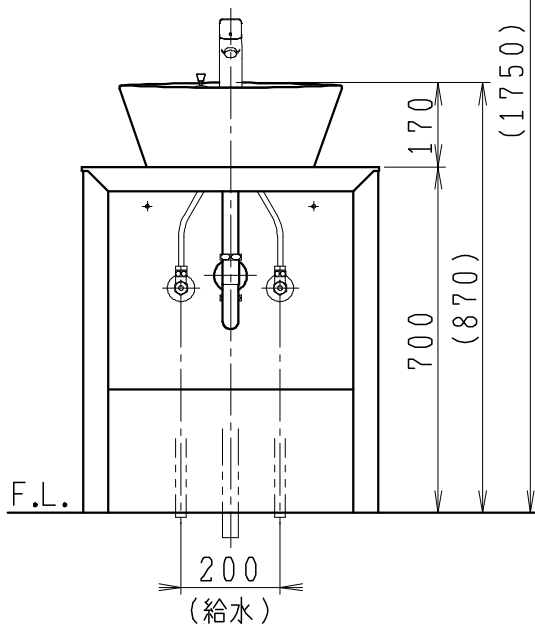

品番	品名	個数
LU0602TSD1C	洗面化粧台（共用形）	1
LUM451CS	化粧鏡	1

※トラップ・配管アダプター（別途手配）

P2234	Pトラップ	1
P2233	Sトラップ	1
P2232	ボトルトラップ	1
LUMEH70-200-32B	配管アダプター （VP50・VU50用）	1

※止水栓（別途手配）

NL221-75WMY	壁給水用止水栓	2
NL211-435WY	床給水用止水栓	2

※洗面化粧台には、トラップ、配管アダプター  
および止水栓は含まれない

※湯水混合水栓は、節湯C1形

製図	写図	検図	承認	品名	600mm幅 洗面化粧台	品番	LU0602TS型	尺度	1 / 15
川野	川野					図番	LU218141		
20・4・24	21・3・16			Janis ジャニス工業株式会社					