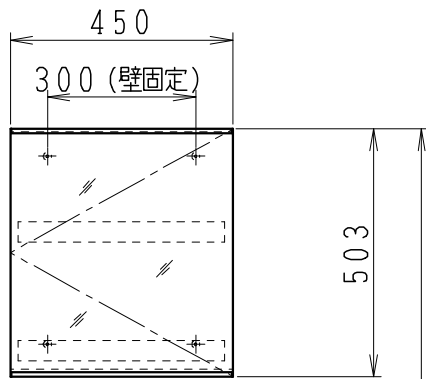

品番	品名	個数
LU0602TSD1C	洗面化粧台（共用形）	1
LUM451CS	化粧鏡	1

※トラップ・配管アダプター（別途手配）

P2234	Pトラップ	1
P2233	Sトラップ	1
P2232	ボトルトラップ	1
LUMEH70-200-32B	配管アダプター （VP50・VU50用）	1

※止水栓（別途手配）

NL221-75WMY	壁給水用止水栓	2
NL211-435WY	床給水用止水栓	2

※洗面化粧台には、トラップ、配管アダプター  
および止水栓は含まれない

※湯水混合水栓は、節湯C1形

製図	写図	検図	承認	品名	600mm幅 洗面化粧台	品番	LU0602TS型	尺度	1 / 15
川野	川野					図番	LU218141		
20・4・24	21・3・16			Janis ジャニス工業株式会社					