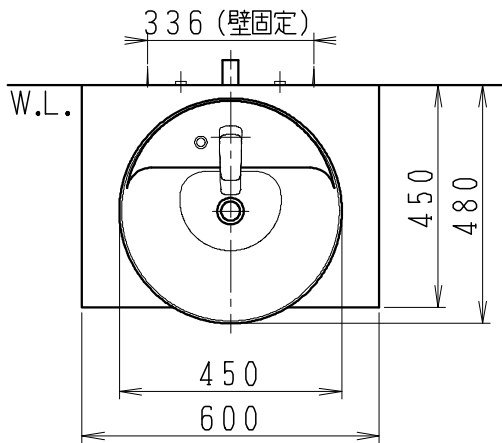

品番	品名	個数
LU0602TSD1C	洗面化粧台（共用形）	1
LUM451CS	化粧鏡	1

※トラップ・配管アダプター（別途手配）

P2234	Pトラップ	1
P2233	Sトラップ	1
P2232	ボトルトラップ	1
LUMEH70-200-32B	配管アダプター （VP50・VU50用）	1

※止水栓（別途手配）

NL221-75WMY	壁給水用止水栓	2
NL211-435WY	床給水用止水栓	2

※洗面化粧台には、トラップ、配管アダプター  
および止水栓は含まれない

※湯水混合水栓は、節湯C1形

製図	写図	検図	承認	品名	600mm幅 洗面化粧台	品番	LU0602TS型	尺度	1 / 15
川野	川野					図番	LU218141		
20・4・24	21・3・16			Janis ジャニス工業株式会社					