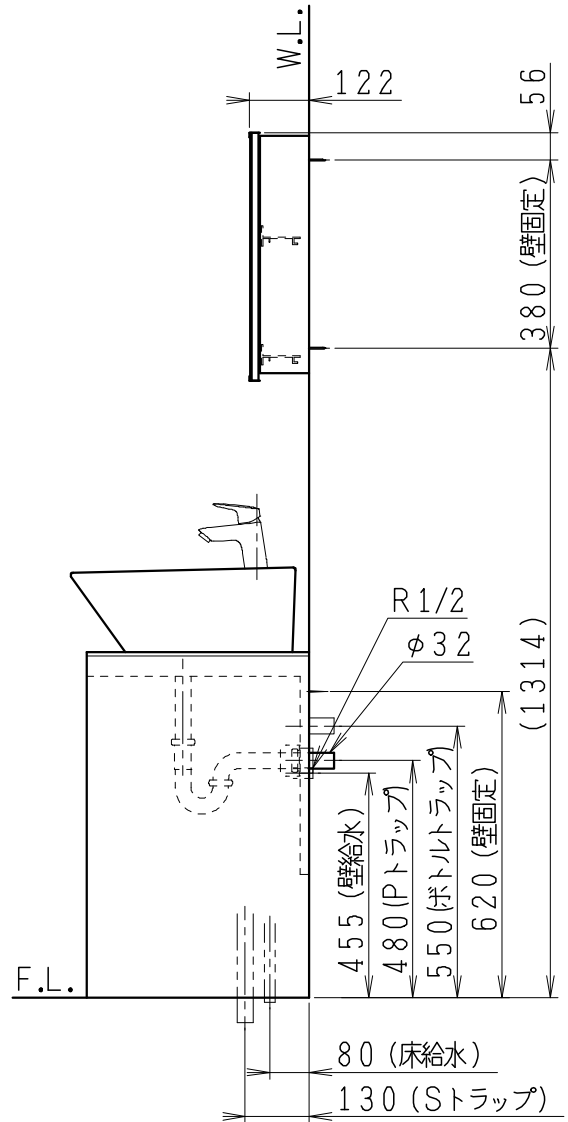

品番	品名	個数
LU0602TSD1C	洗面化粧台（共用形）	1
LUM451CS	化粧鏡	1

※トラップ・配管アダプター（別途手配）

P2234	Pトラップ	1
P2233	Sトラップ	1
P2232	ボトルトラップ	1
LUMEH70-200-32B	配管アダプター （VP50・VU50用）	1

※止水栓（別途手配）

NL221-75WMY	壁給水用止水栓	2
NL211-435WY	床給水用止水栓	2

※洗面化粧台には、トラップ、配管アダプター  
および止水栓は含まれない

※湯水混合水栓は、節湯C1形

製図	写図	検図	承認	品名	600mm幅 洗面化粧台	品番	LU0602TS型	尺度	1 / 15
川野	川野					図番	LU218141		
20・4・24	21・3・16			Janis ジャニス工業株式会社					