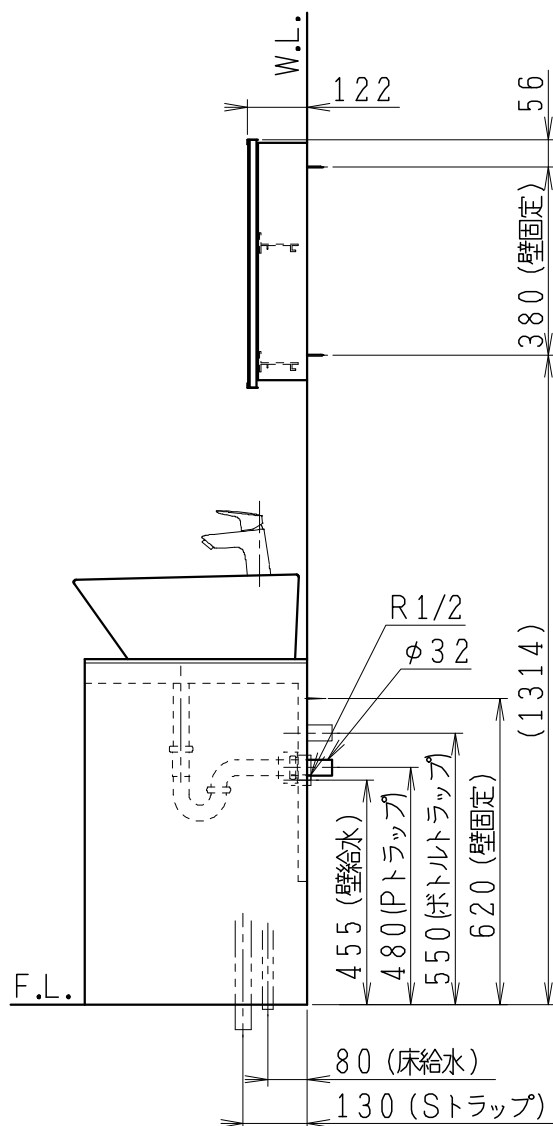

品番	品名	個数
LU0602TSD1C	洗面化粧台（共用形）	1
LUM451CS	化粧鏡	1

※トラップ・配管アダプター（別途手配）

P2234	Pトラップ	1
P2233	Sトラップ	1
P2232	ボトルトラップ	1
LUMEH70-200-32B	配管アダプター (VP50・VU50用)	1

※止水栓（別途手配）

JL221-75WMSY	壁給水用止水栓	2
JL211-435WMY	床給水用止水栓	2

※洗面化粧台には、トラップ、配管アダプター
および止水栓は含まれない

※湯水混合水栓は、節湯C1形

製図	写図	検図	承認	品名	600mm幅 洗面化粧台	品番	LU0602TS型	尺度	1/15
福地	伊藤			Janis ジャニス工業株式会社		図番	LU218143		
'21・12・1	'23・5・10								