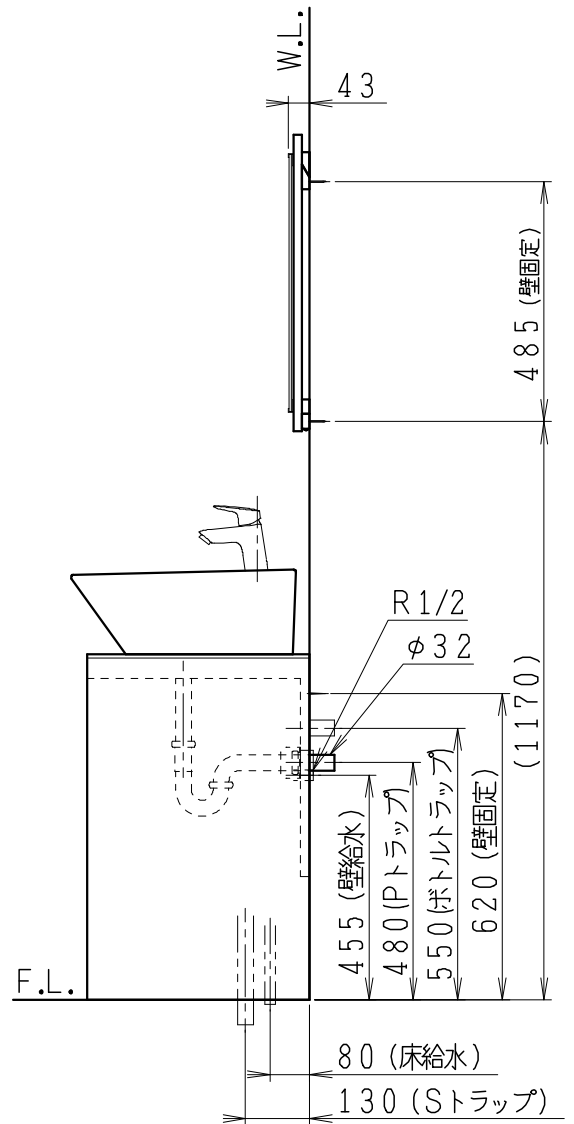

品番	品名	個数
LU0602TSD1C	洗面化粧台 (共用形)	1
LUM601CS	化粧鏡	1

※トラップ・配管アダプター (別途手配)

P2234	Pトラップ	1
P2233	Sトラップ	1
P2232	ボルトトラップ	1
LUMEH70-20-32B	配管アダプター (VP50・VU50用)	1

※止水栓 (別途手配)

NL221-75WMY	壁給水用止水栓	2
NL211-435WY	床給水用止水栓	2

※洗面化粧台には、トラップ、配管アダプター
および止水栓は含まれない

※湯水混合水栓は、節湯C1形

製図	写図	検図	承認	品名	600mm幅 洗面化粧台	品番	LU0602TS型	尺度	1/15
岩田				Janis ジャニス工業株式会社		図番	LU218020		
20・4・15									