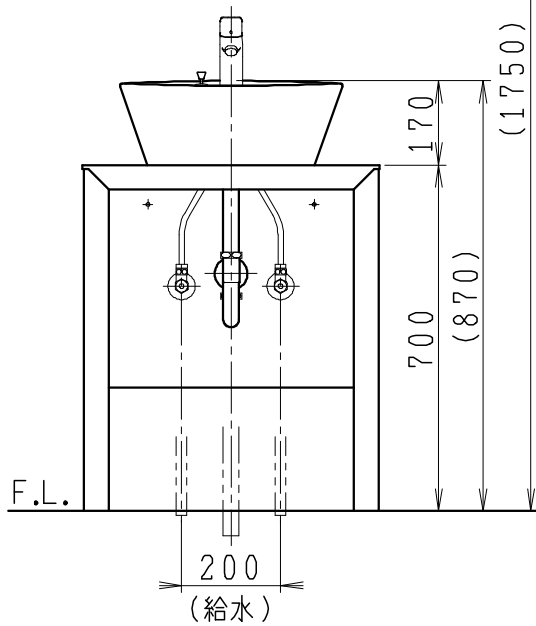

品番	品名	個数
LU0602TSD1C	洗面化粧台（共用形）	1
LUM602CS	化粧鏡	1

※トラップ・配管アダプター（別途手配）

P2234	Pトラップ	1
P2233	Sトラップ	1
P2232	ボルトトラップ	1
LUMEH70-20-32B	配管アダプター （VP50・VU50用）	1

※止水栓（別途手配）

NL221-75WMY	壁給水用止水栓	2
NL211-435WY	床給水用止水栓	2

※洗面化粧台には、トラップ、配管アダプター  
および止水栓は含まれない

※湯水混合水栓は、節湯C1形

製図	写図	検図	承認	品名	600mm幅 洗面化粧台	品番	LU0602TS型	尺度	1/15
岩田				Janis ジャニス工業株式会社		図番	LU218030		
20・4・15									