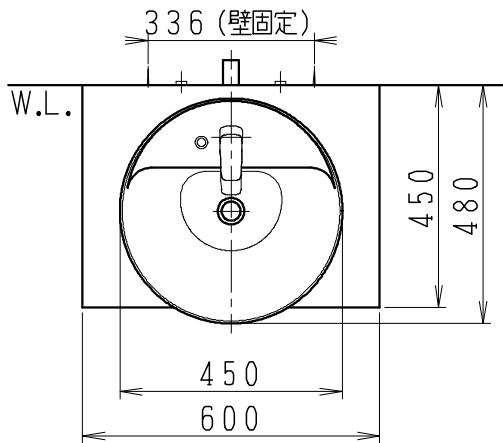

品番	品名	個数
LU0602TSD1C	洗面化粧台（共用形）	1
LUM602CS	化粧鏡	1

※トラップ・配管アダプター（別途手配）

P2234	Pトラップ	1
P2233	Sトラップ	1
P2232	ボルトトラップ	1
LUMEH70-20-32B	配管アダプター （VP50・VU50用）	1

※止水栓（別途手配）

NL221-75WMY	壁給水用止水栓	2
NL211-435WY	床給水用止水栓	2

※洗面化粧台には、トラップ、配管アダプター  
および止水栓は含まれない

※湯水混合水栓は、節湯C1形

製図	写図	検図	承認	品名	600mm幅 洗面化粧台	品番	LU0602TS型	尺度	1/15
岩田				Janis ジャニス工業株式会社		図番	LU218030		
20・4・15									