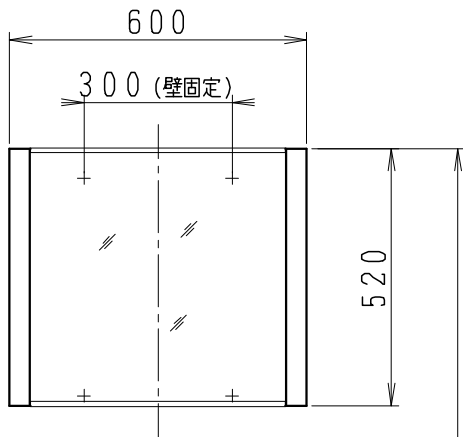

品番	品名	個数
LU0602TSD1C	洗面化粧台（共用形）	1
LUM602CS	化粧鏡	1

※トラップ・配管アダプター（別途手配）

P2234	Pトラップ	1
P2233	Sトラップ	1
P2232	ボルトトラップ	1
LUMEH70-20-32B	配管アダプター （VP50・VU50用）	1

※止水栓（別途手配）

NL221-75WMY	壁給水用止水栓	2
NL211-435WY	床給水用止水栓	2

※洗面化粧台には、トラップ、配管アダプター  
および止水栓は含まれない

※湯水混合水栓は、節湯C1形

製図	写図	検図	承認	品名	600mm幅 洗面化粧台	品番	LU0602TS型	尺度	1/15
岩田				Janis ジャニス工業株式会社		図番	LU218030		
20・4・15									