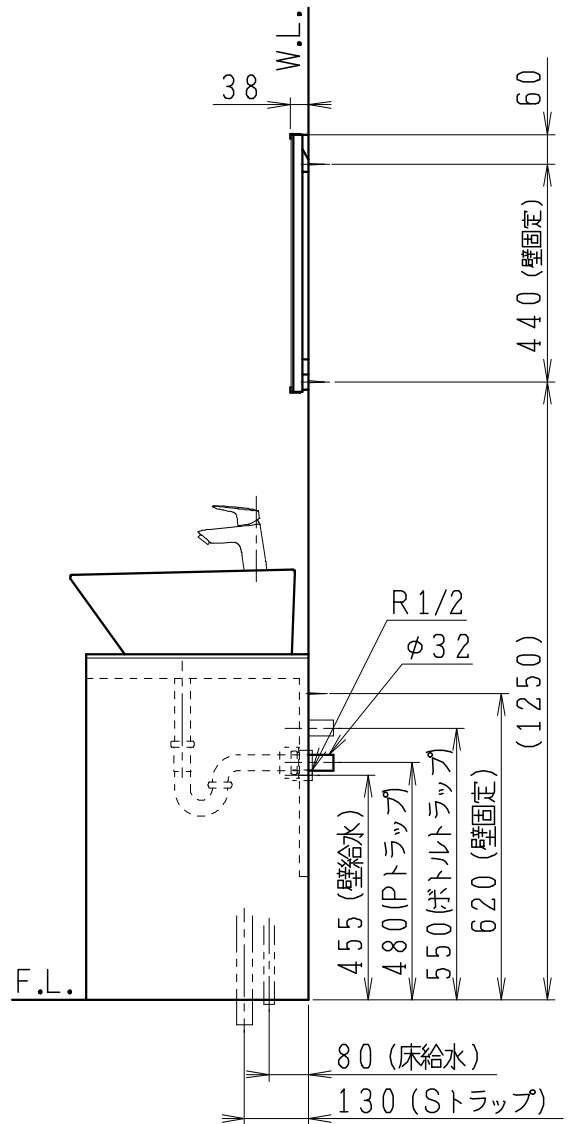

品番	品名	個数
LU0602TSD1C	洗面化粧台（共用形）	1
LUM602CS	化粧鏡	1

※トラップ・配管アダプター（別途手配）

P2234	Pトラップ	1
P2233	Sトラップ	1
P2232	ボルトトラップ	1
LUMEH70-20-32B	配管アダプター （VP50・VU50用）	1

※止水栓（別途手配）

NL221-75WMY	壁給水用止水栓	2
NL211-435WY	床給水用止水栓	2

※洗面化粧台には、トラップ、配管アダプター  
および止水栓は含まれない

※湯水混合水栓は、節湯C1形

製図	写図	検図	承認	品名	600mm幅 洗面化粧台	品番	LU0602TS型	尺度	1/15
岩田				Janis ジャニス工業株式会社		図番	LU218030		
20・4・15									