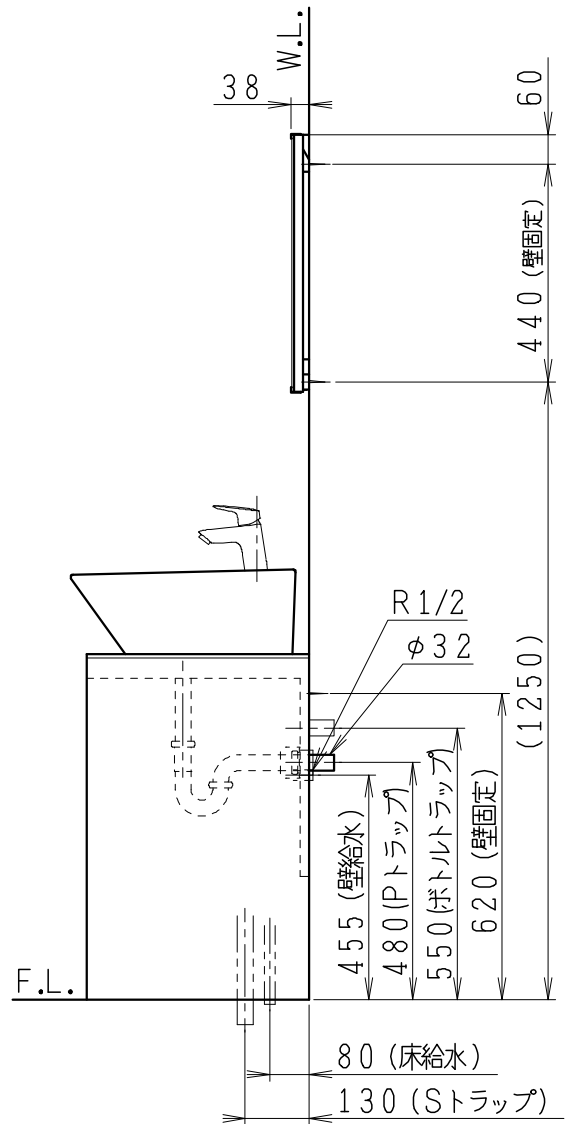

品番	品名	個数
LU0602TSD1C	洗面化粧台（共用形）	1
LUM602CS	化粧鏡	1

※トラップ・配管アダプター（別途手配）

P2234	Pトラップ	1
P2233	Sトラップ	1
P2232	ボルトトラップ	1
LUMEH70-200-32B	配管アダプター （VP50・VU50用）	1

※止水栓（別途手配）

NL221-75WMY	壁給水用止水栓	2
NL211-435WY	床給水用止水栓	2

※洗面化粧台には、トラップ、配管アダプター
および止水栓は含まれない

※湯水混合水栓は、節湯C1形

製図	写図	検図	承認	品名	600mm幅 洗面化粧台	品番	LU0602TS型	尺度	1/15
岩田	川野			Janis ジャニス工業株式会社		図番	LU218031		
'20・4・15	'21・3・16								