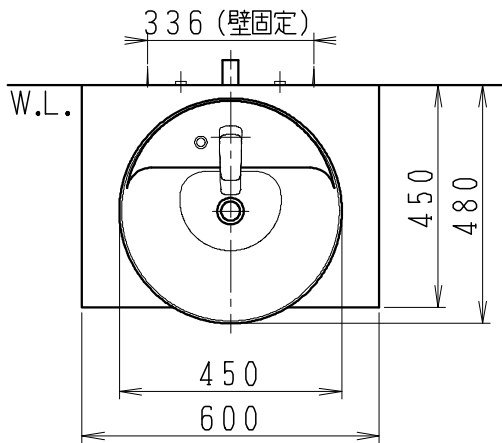

品番	品名	個数
LU0602TSD1C	洗面化粧台（共用形）	1
LUM602CS	化粧鏡	1

※トラップ・配管アダプター（別途手配）

P2234	Pトラップ	1
P2233	Sトラップ	1
P2232	ボルトトラップ	1
LUMEH70-200-32B	配管アダプター （VP50・VU50用）	1

※止水栓（別途手配）

NL221-75WMY	壁給水用止水栓	2
NL211-435WY	床給水用止水栓	2

※洗面化粧台には、トラップ、配管アダプター
および止水栓は含まれない

※湯水混合水栓は、節湯C1形

製図	写図	検図	承認	品名	600mm幅 洗面化粧台	品番	LU0602TS型	尺度	1/15
岩田	川野			Janis ジャニス工業株式会社		図番	LU218031		
'20・4・15	'21・3・16								