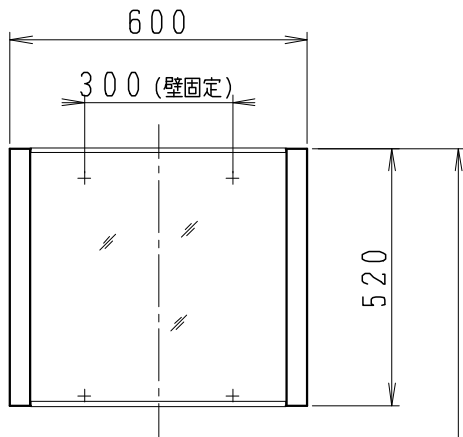

品番	品名	個数
LU0602TSD1C	洗面化粧台（共用形）	1
LUM602CS	化粧鏡	1

※トラップ・配管アダプター（別途手配）

P2234	Pトラップ	1
P2233	Sトラップ	1
P2232	ボルトトラップ	1
LUMEH70-200-32B	配管アダプター （VP50・VU50用）	1

※止水栓（別途手配）

NL221-75WMY	壁給水用止水栓	2
NL211-435WY	床給水用止水栓	2

※洗面化粧台には、トラップ、配管アダプター
および止水栓は含まれない

※湯水混合水栓は、節湯C1形

製図	写図	検図	承認	品名	600mm幅 洗面化粧台	品番	LU0602TS型	尺度	1/15
岩田	川野			Janis ジャニス工業株式会社		図番	LU218031		
'20・4・15	'21・3・16								