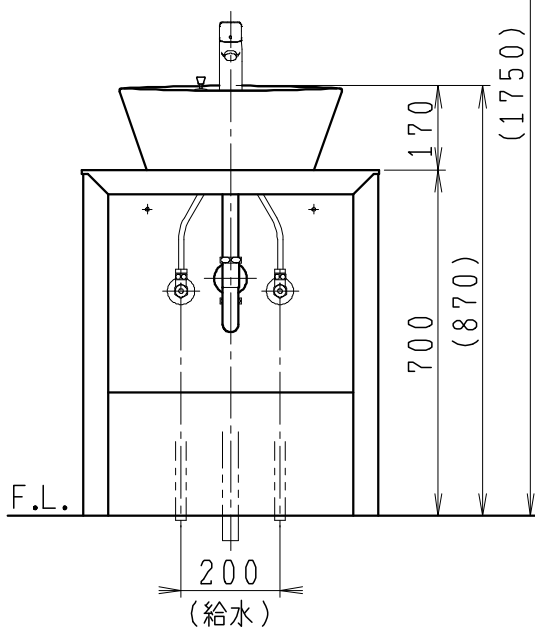

品番	品名	個数
LU0602TSD1C	洗面化粧台（共用形）	1
LUM602CS	化粧鏡	1

※トラップ・配管アダプター（別途手配）

P2234	Pトラップ	1
P2233	Sトラップ	1
P2232	ボルトトラップ	1
LUMEH70-200-32B	配管アダプター （VP50・VU50用）	1

※止水栓（別途手配）

NL221-75WMY	壁給水用止水栓	2
NL211-435WY	床給水用止水栓	2

※洗面化粧台には、トラップ、配管アダプター
および止水栓は含まれない

※湯水混合水栓は、節湯C1形

製図	写図	検図	承認	品名	600mm幅 洗面化粧台	品番	LU0602TS型	尺度	1/15
岩田	川野			Janis ジャニス工業株式会社		図番	LU218031		
'20・4・15	'21・3・16								