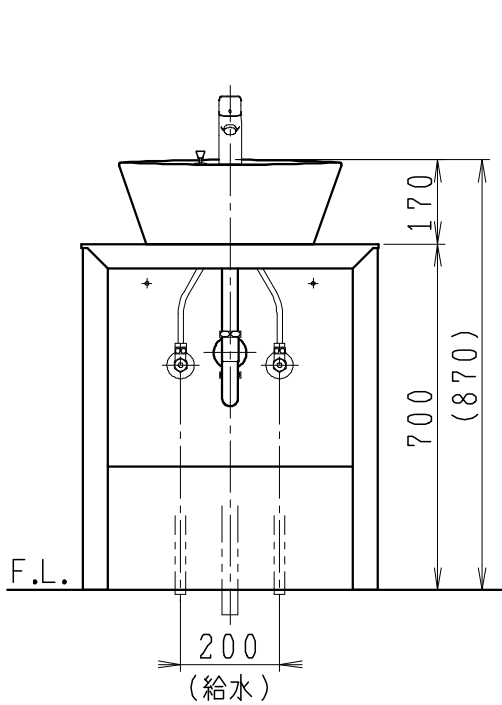

品番	品名	個数
LU0602TSD1C	洗面化粧台（共用形）	1

※トラップ・配管アダプター（別途手配）

P2234	Pトラップ	1
P2233	Sトラップ	1
P2232	ボトルトラップ	1
LUMEH70-20-32B	配管アダプター （VP50・VU50用）	1

※止水栓（別途手配）

NL221-75WMY	壁給水用止水栓	2
NL211-435WY	床給水用止水栓	2

※洗面化粧台には、トラップ、配管アダプター
および止水栓は含まれない

※湯水混合水栓は、節湯C1形

製図	写図	検図	承認	品名	600mm幅 洗面化粧台	品番	LU0602TS型	尺度	1/15
中村						図番	LU218010		
20・4・8				Janis ジャニス工業株式会社					