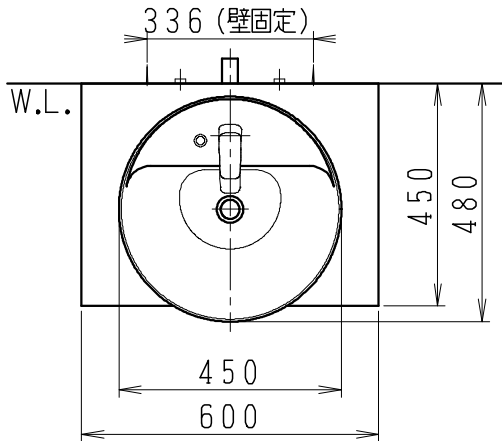

品番	品名	個数
LU0602TSD1C	洗面化粧台（共用形）	1

※トラップ・配管アダプター（別途手配）

P2234	Pトラップ	1
P2233	Sトラップ	1
P2232	ボトルトラップ	1
LUMEH70-20-32B	配管アダプター （VP50・VU50用）	1

※止水栓（別途手配）

NL221-75WMY	壁給水用止水栓	2
NL211-435WY	床給水用止水栓	2

※洗面化粧台には、トラップ、配管アダプター
および止水栓は含まれない

※湯水混合水栓は、節湯C1形

製図	写図	検図	承認	品名	600mm幅 洗面化粧台	品番	LU0602TS型	尺度	1/15
中村						図番	LU218010		
20・4・8				Janis ジャニス工業株式会社					