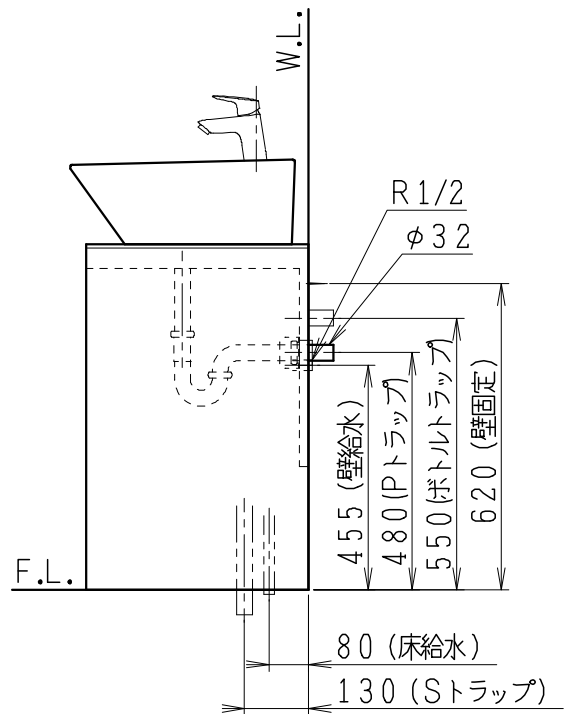

品番	品名	個数
LU0602TSD1C	洗面化粧台（共用形）	1

※トラップ・配管アダプター（別途手配）

P2234	Pトラップ	1
P2233	Sトラップ	1
P2232	ボトルトラップ	1
LUMEH70-20-32B	配管アダプター （VP50・VU50用）	1

※止水栓（別途手配）

NL221-75WMY	壁給水用止水栓	2
NL211-435WY	床給水用止水栓	2

※洗面化粧台には、トラップ、配管アダプター
および止水栓は含まれない

※湯水混合水栓は、節湯C1形

製図	写図	検図	承認	品名	600mm幅 洗面化粧台	品番	LU0602TS型	尺度	1/15
中村						図番	LU218010		
20・4・8				Janis ジャニス工業株式会社					