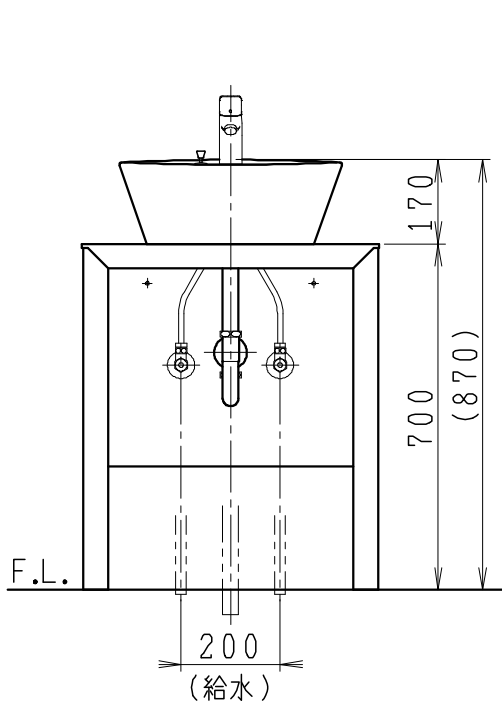

品番	品名	個数
LU0602TSD1C	洗面化粧台（共用形）	1

※トラップ・配管アダプター（別途手配）

P2234	Pトラップ	1
P2233	Sトラップ	1
P2232	ボトルトラップ	1
LUMEH70-200-32B	配管アダプター （VP50・VU50用）	1

※止水栓（別途手配）

NL221-75WMY	壁給水用止水栓	2
NL211-435WY	床給水用止水栓	2

※洗面化粧台には、トラップ、配管アダプター  
および止水栓は含まれない

※湯水混合水栓は、節湯C1形

製図	写図	検図	承認	品名	600mm幅 洗面化粧台	品番	LU0602TS型	尺度	1/15
中村	川野			Janis ジャニス工業株式会社	図番	LU218011			
'20・4・8	'21・3・16								