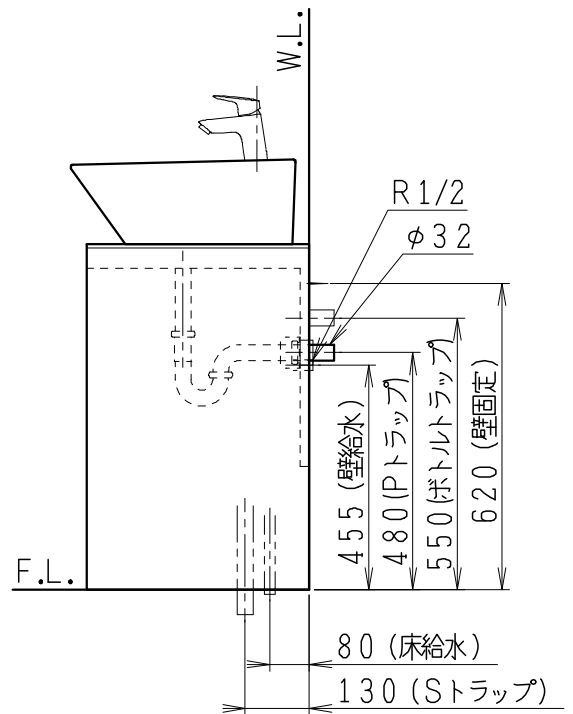

品番	品名	個数
LU0602TSD1C	洗面化粧台（共用形）	1

※トラップ・配管アダプター（別途手配）

P2234	Pトラップ	1
P2233	Sトラップ	1
P2232	ボトルトラップ	1
LUMEH70-200-32B	配管アダプター （VP50・VU50用）	1

※止水栓（別途手配）

NL221-75WMY	壁給水用止水栓	2
NL211-435WY	床給水用止水栓	2

※洗面化粧台には、トラップ、配管アダプター  
および止水栓は含まれない

※湯水混合水栓は、節湯C1形

製図	写図	検図	承認	品名	600mm幅 洗面化粧台	品番	LU0602TS型	尺度	1/15
中村	川野			Janis ジャニス工業株式会社	図番	LU218011			
'20・4・8	'21・3・16								