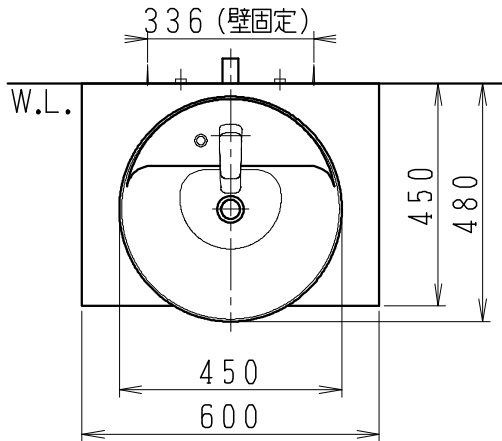

品番	品名	個数
LU0602TSD1C	洗面化粧台（共用形）	1

※トラップ・配管アダプター（別途手配）

P2234	Pトラップ	1
P2233	Sトラップ	1
P2232	ボトルトラップ	1
LUMEH70-200-32B	配管アダプター （VP50・VU50用）	1

※止水栓（別途手配）

NL221-75WMY	壁給水用止水栓	2
NL211-435WY	床給水用止水栓	2

※洗面化粧台には、トラップ、配管アダプター  
および止水栓は含まれない

※湯水混合水栓は、節湯C1形

製図	写図	検図	承認	品名	600mm幅 洗面化粧台	品番	LU0602TS型	尺度	1/15
中村	川野			Janis ジャニス工業株式会社	図番	LU218011			
'20・4・8	'21・3・16								