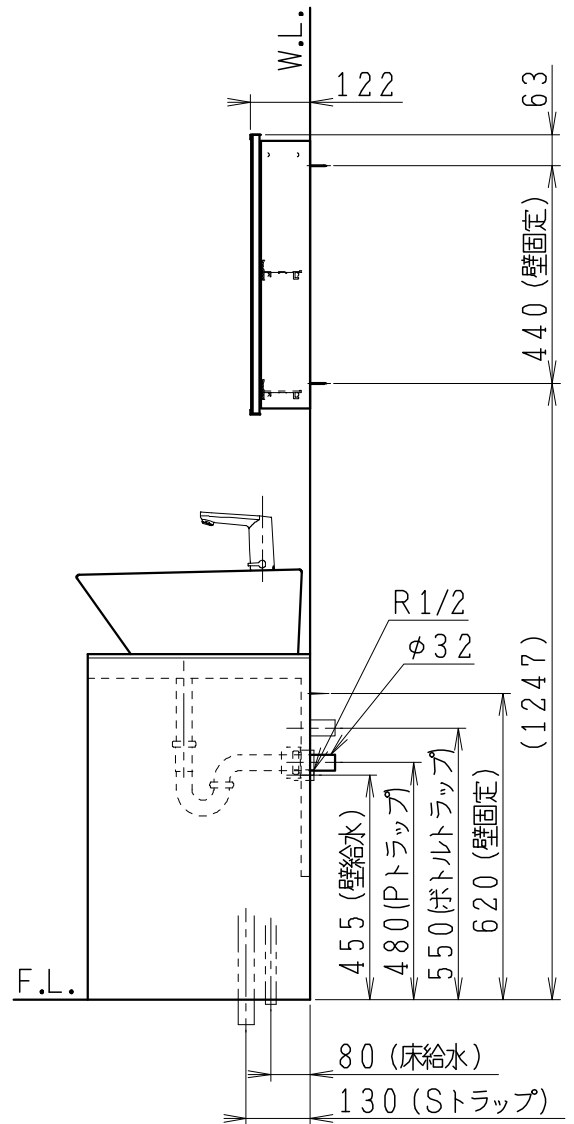

品番	品名	個数
LU0602TSS1E	洗面化粧台（一般地形）	1
LUM4510PNN	化粧鏡	1

※トラップ・配管アダプター（別途手配）

P2234	Pトラップ	1
P2233	Sトラップ	1
P2232	ボトルトラップ	1
LUMEH70-200-32B	配管アダプター (VP50・VU50用)	1

※止水栓（別途手配）

JL221-75WMSY	壁給水用止水栓	2
JL211-435WMY	床給水用止水栓	2

※洗面化粧台には、トラップ、配管アダプター
および止水栓は含まれない

※自動水栓（電池式）

製図	写図	検図	承認	品名	600mm幅 洗面化粧台	品番	LU0602TS型	尺度	1/15
川野						図番	LU219010		
23・5・30				Janis ジャニス工業株式会社					