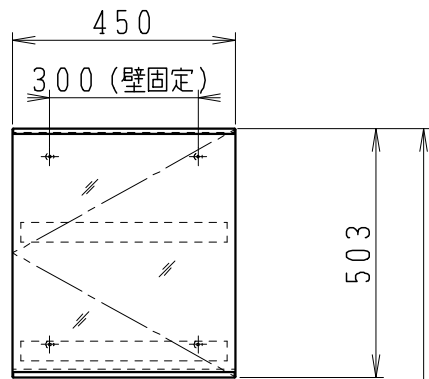

品番	品名	個数
LU0602TSS1E	洗面化粧台（一般地形）	1
LUM451CS	化粧鏡	1

※トラップ・配管アダプター（別途手配）

P2234	Pトラップ	1
P2233	Sトラップ	1
P2232	ボトルトラップ	1
LUMEH70-200-32B	配管アダプター (VP50・VU50用)	1

※止水栓（別途手配）

NL221-75WMY	壁給水用止水栓	2
NL211-435WY	床給水用止水栓	2

※洗面化粧台には、トラップ、配管アダプター
および止水栓は含まれない

製図	写図	検図	承認	品名	600mm幅 洗面化粧台	品番	LU0602TS型	尺度	1/15
岩田				Janis ジャニス工業株式会社		図番	LU218260		
21・1・21									