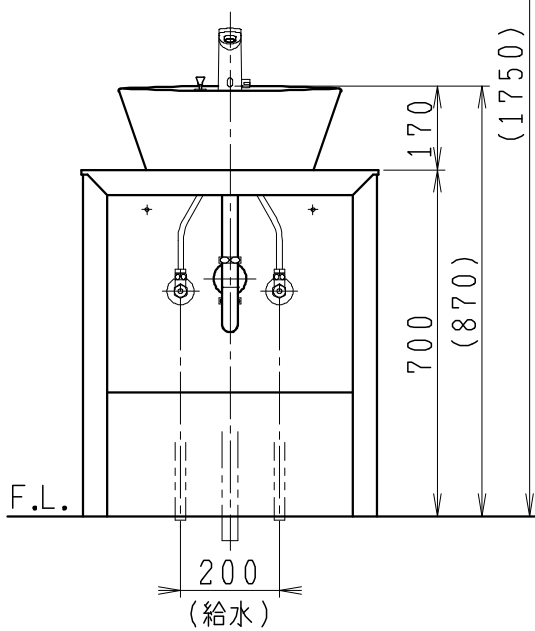

品番	品名	個数
LU0602TSS1E	洗面化粧台（一般地形）	1
LUM451CS	化粧鏡	1

※トラップ・配管アダプター（別途手配）

P2234	Pトラップ	1
P2233	Sトラップ	1
P2232	ボトルトラップ	1
LUMEH70-200-32B	配管アダプター (VP50・VU50用)	1

※止水栓（別途手配）

NL221-75WMY	壁給水用止水栓	2
NL211-435WY	床給水用止水栓	2

※洗面化粧台には、トラップ、配管アダプター
および止水栓は含まれない

製図	写図	検図	承認	品名	600mm幅 洗面化粧台	品番	LU0602TS型	尺度	1/15
岩田				Janis ジャニス工業株式会社		図番	LU218260		
21・1・21									