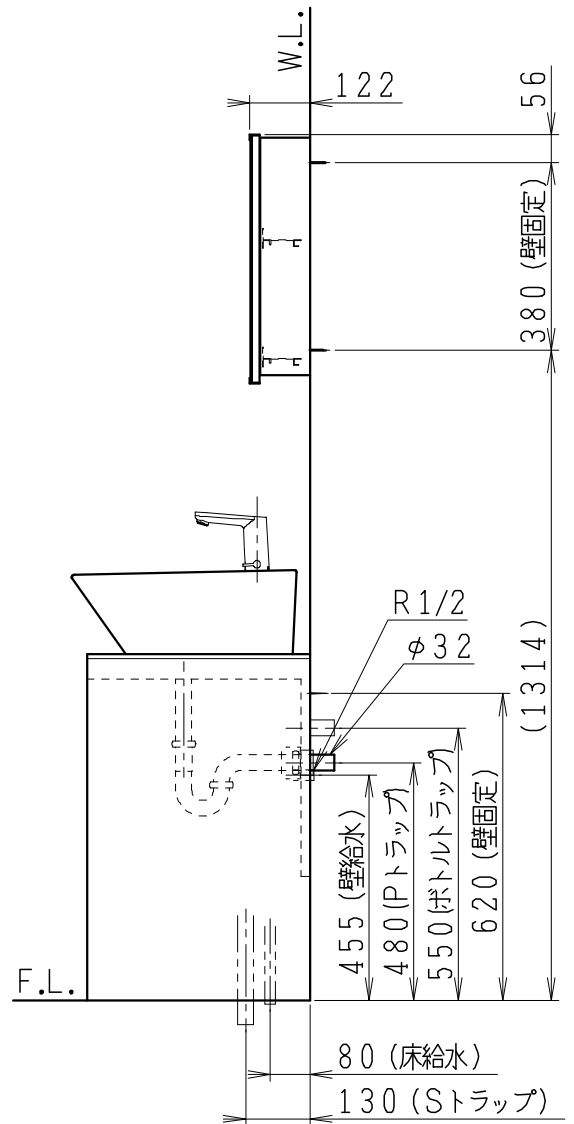

品番	品名	個数
LU0602TSS1E	洗面化粧台（一般地形）	1
LUM451CS	化粧鏡	1

※トラップ・配管アダプター（別途手配）

P2234	Pトラップ	1
P2233	Sトラップ	1
P2232	ボトルトラップ	1
LUMEH70-200-32B	配管アダプター (VP50・VU50用)	1

※止水栓（別途手配）

NL221-75WMY	壁給水用止水栓	2
NL211-435WY	床給水用止水栓	2

※洗面化粧台には、トラップ、配管アダプター
および止水栓は含まれない

製図	写図	検図	承認	品名	600mm幅 洗面化粧台	品番	LU0602TS型	尺度	1/15
岩田				Janis ジャニス工業株式会社		図番	LU218260		
21・1・21									