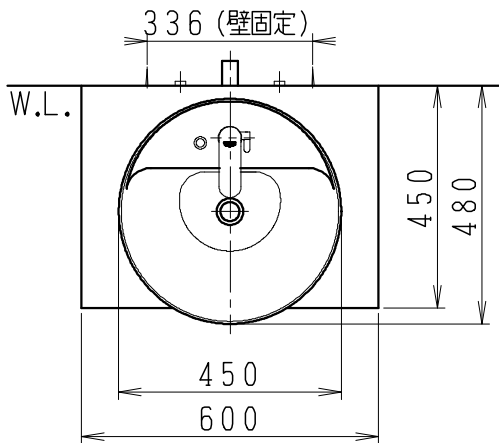

品番	品名	個数
LU0602TSS1E	洗面化粧台（一般地形）	1
LUM451CS	化粧鏡	1

※トラップ・配管アダプター（別途手配）

P2234	Pトラップ	1
P2233	Sトラップ	1
P2232	ボトルトラップ	1
LUMEH70-200-32B	配管アダプター (VP50・VU50用)	1

※止水栓（別途手配）

NL221-75WMY	壁給水用止水栓	2
NL211-435WY	床給水用止水栓	2

※洗面化粧台には、トラップ、配管アダプター
および止水栓は含まれない

製図	写図	検図	承認	品名	600mm幅 洗面化粧台	品番	LU0602TS型	尺度	1/15
岩田				Janis ジャニス工業株式会社		図番	LU218260		
21・1・21									