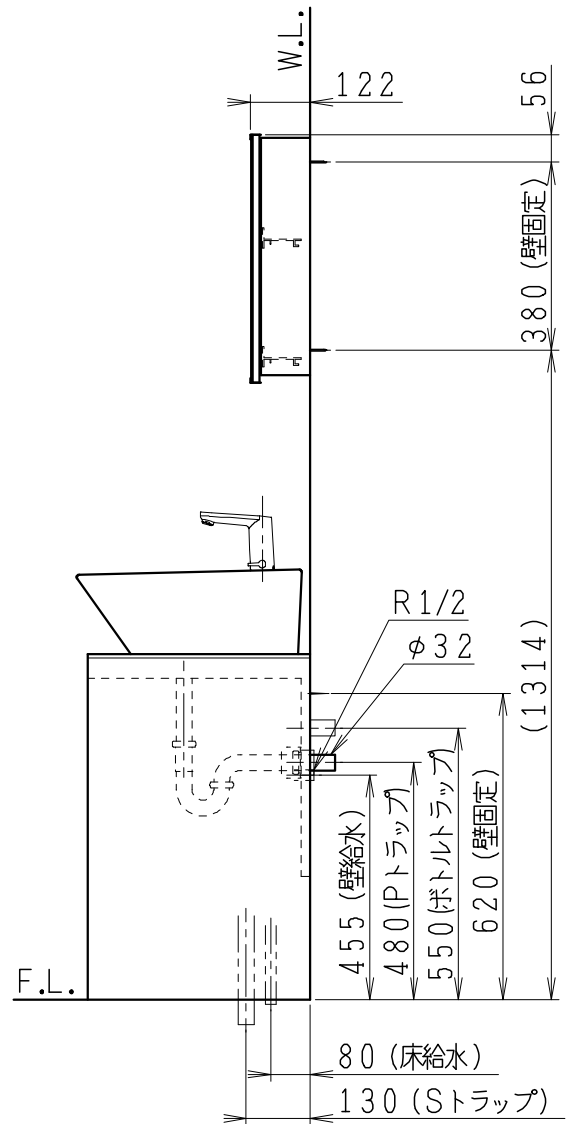

品番	品名	個数
LU0602TSS1E	洗面化粧台（一般地形）	1
LUM451CS	化粧鏡	1

※トラップ・配管アダプター（別途手配）

P2234	Pトラップ	1
P2233	Sトラップ	1
P2232	ボトルトラップ	1
LUMEH70-200-32B	配管アダプター (VP50・VU50用)	1

※止水栓（別途手配）

JL221-75WMSY	壁給水用止水栓	2
JL211-435WMY	床給水用止水栓	2

※洗面化粧台には、トラップ、配管アダプター  
および止水栓は含まれない

※自動水栓（電池式）

製図	写図	検図	承認	品名	600mm幅 洗面化粧台	品番	LU0602TS型	尺度	1/15
福地	伊藤			Janis ジャニス工業株式会社		図番	LU218262		
'21・12・1	'23・5・10								