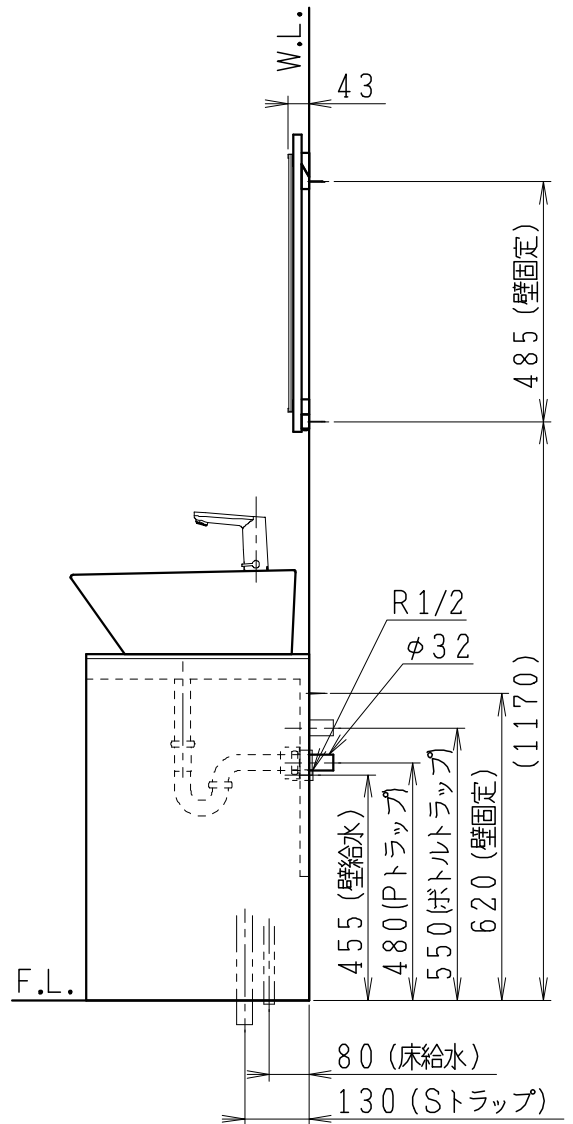

品番	品名	個数
LU0602TSS1E	洗面化粧台（一般地形）	1
LUM601CS	化粧鏡	1

※トラップ・配管アダプター（別途手配）

P2234	Pトラップ	1
P2233	Sトラップ	1
P2232	ボトルトラップ	1
LUMEH70-200-32B	配管アダプター (VP50・VU50用)	1

※止水栓（別途手配）

NL221-75WMY	壁給水用止水栓	2
NL211-435WY	床給水用止水栓	2

※洗面化粧台には、トラップ、配管アダプターおよび止水栓は含まれない

製図	写図	検図	承認	品名	600mm幅 洗面化粧台	品番	LU0602TS型	尺度	1/15
岩田				Janis ジャニス工業株式会社		図番	LU218270		
21・1・21									