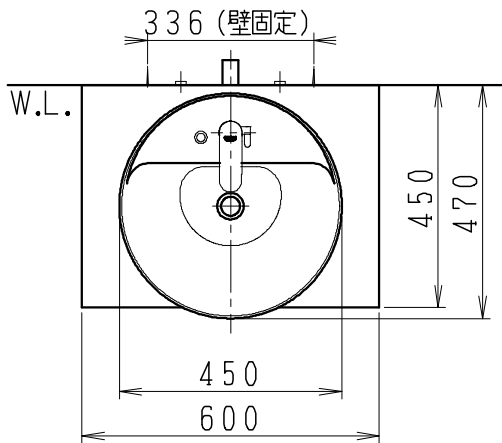

品番	品名	個数
LU0602TSS1E	洗面化粧台（一般地形）	1
LUM601CS	化粧鏡	1

※トラップ・配管アダプター（別途手配）

P2234	Pトラップ	1
P2233	Sトラップ	1
P2232	ボトルトラップ	1
LUMEH70-200-32B	配管アダプター （VP50・VU50用）	1

※止水栓（別途手配）

JL221-75WMSY	壁給水用止水栓	2
JL211-435WMY	床給水用止水栓	2

※洗面化粧台には、トラップ、配管アダプター
および止水栓は含まれない

※自動水栓（電池式）

製図	写図	検図	承認	品名	600mm幅 洗面化粧台	品番	LU0602TS型	尺度	1/15
福地	伊藤			Janis ジャニス工業株式会社		図番	LU218272		
'21・12・1	'23・5・10								