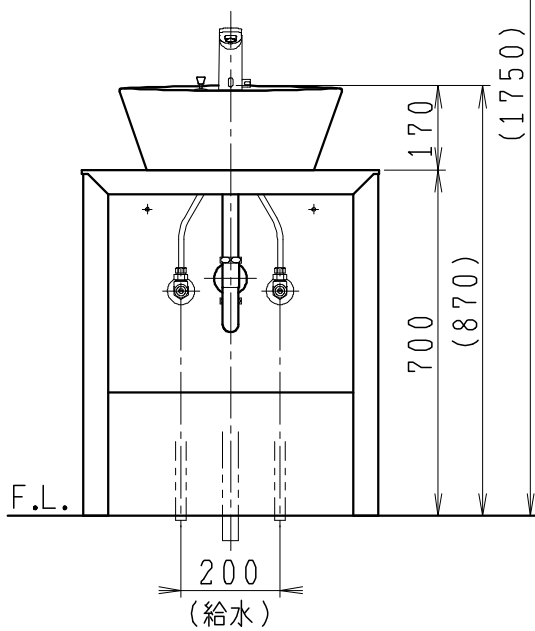

品番	品名	個数
LU0602TSS1E	洗面化粧台（一般地形）	1
LUM601CS	化粧鏡	1

※トラップ・配管アダプター（別途手配）

P2234	Pトラップ	1
P2233	Sトラップ	1
P2232	ボトルトラップ	1
LUMEH70-200-32B	配管アダプター （VP50・VU50用）	1

※止水栓（別途手配）

JL221-75WMSY	壁給水用止水栓	2
JL211-435WMY	床給水用止水栓	2

※洗面化粧台には、トラップ、配管アダプター
および止水栓は含まれない

※自動水栓（電池式）

製図	写図	検図	承認	品名	600mm幅 洗面化粧台	品番	LU0602TS型	尺度	1/15
福地	伊藤			Janis ジャニス工業株式会社		図番	LU218272		
'21・12・1	'23・5・10								