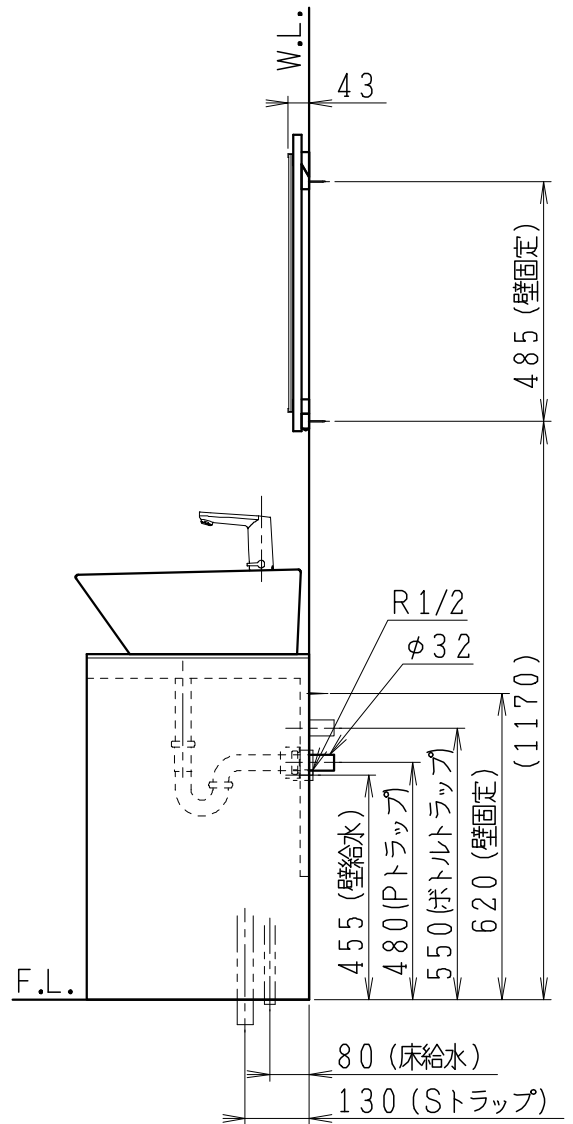

品番	品名	個数
LU0602TSS1E	洗面化粧台（一般地形）	1
LUM601CS	化粧鏡	1

※トラップ・配管アダプター（別途手配）

P2234	Pトラップ	1
P2233	Sトラップ	1
P2232	ボトルトラップ	1
LUMEH70-200-32B	配管アダプター （VP50・VU50用）	1

※止水栓（別途手配）

JL221-75WMSY	壁給水用止水栓	2
JL211-435WMY	床給水用止水栓	2

※洗面化粧台には、トラップ、配管アダプター
および止水栓は含まれない

※自動水栓（電池式）

製図	写図	検図	承認	品名	600mm幅 洗面化粧台	品番	LU0602TS型	尺度	1/15
福地	伊藤			Janis ジャニス工業株式会社		図番	LU218272		
'21・12・1	'23・5・10								