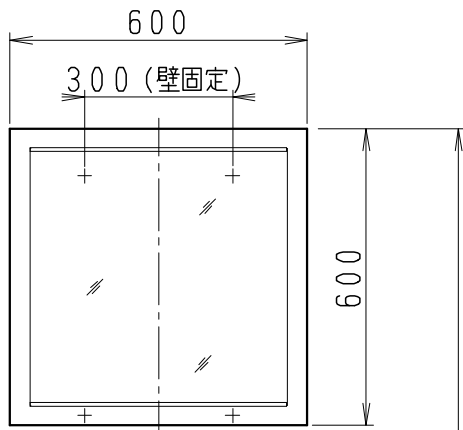

品番	品名	個数
LU0602TSS1E	洗面化粧台（一般地形）	1
LUM601CS	化粧鏡	1

※トラップ・配管アダプター（別途手配）

P2234	Pトラップ	1
P2233	Sトラップ	1
P2232	ボトルトラップ	1
LUMEH70-200-32B	配管アダプター （VP50・VU50用）	1

※止水栓（別途手配）

JL221-75WMSY	壁給水用止水栓	2
JL211-435WMY	床給水用止水栓	2

※洗面化粧台には、トラップ、配管アダプター
および止水栓は含まれない

※自動水栓（電池式）

製図	写図	検図	承認	品名	600mm幅 洗面化粧台	品番	LU0602TS型	尺度	1/15
福地	伊藤			Janis ジャニス工業株式会社		図番	LU218272		
'21・12・1	'23・5・10								