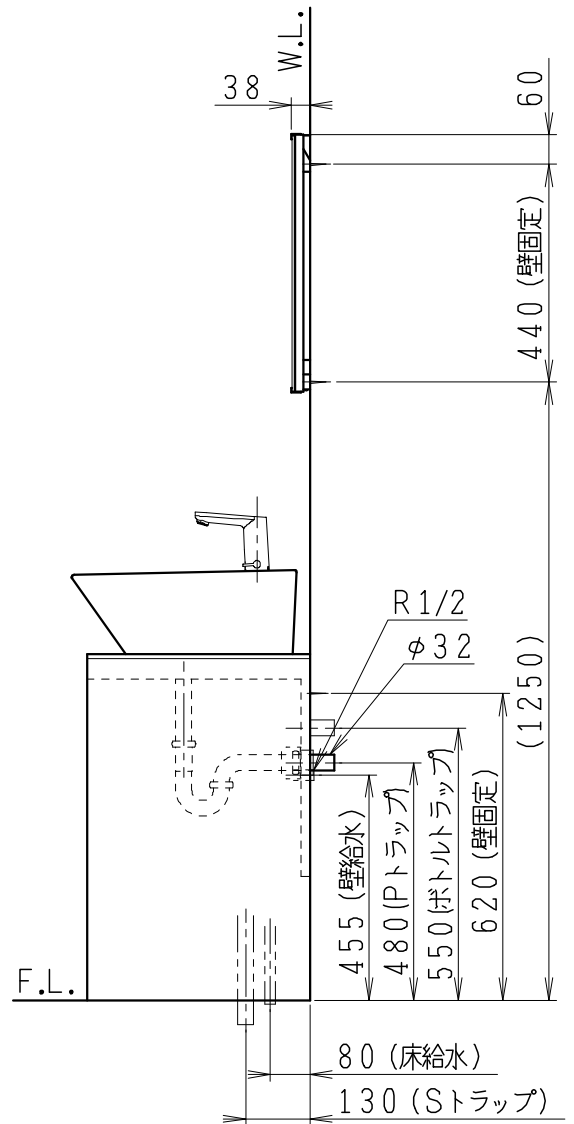

品番	品名	個数
LU0602TSS1E	洗面化粧台（一般地形）	1
LUM602CS	化粧鏡	1

※トラップ・配管アダプター（別途手配）

P2234	Pトラップ	1
P2233	Sトラップ	1
P2232	ボトルトラップ	1
LUMEH70-200-32B	配管アダプター (VP50・VU50用)	1

※止水栓（別途手配）

NL221-75WMY	壁給水用止水栓	2
NL211-435WY	床給水用止水栓	2

※洗面化粧台には、トラップ、配管アダプター
および止水栓は含まれない

製図	写図	検図	承認	品名	600mm幅 洗面化粧台	品番	LU0602TS型	尺度	1/15
岩田				Janis ジャニス工業株式会社		図番	LU218280		
21・1・21									