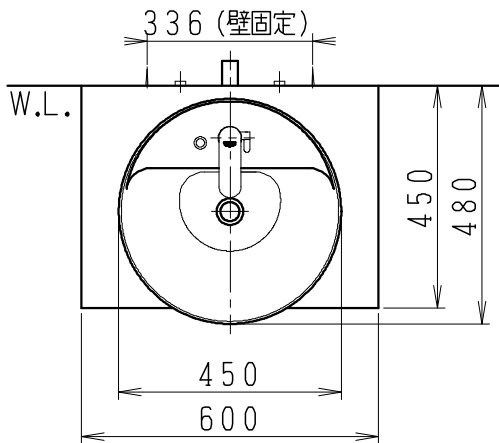

品番	品名	個数
LU0602TSS1E	洗面化粧台（一般地形）	1
LUM602CS	化粧鏡	1

※トラップ・配管アダプター（別途手配）

P2234	Pトラップ	1
P2233	Sトラップ	1
P2232	ボトルトラップ	1
LUMEH70-200-32B	配管アダプター (VP50・VU50用)	1

※止水栓（別途手配）

NL221-75WMY	壁給水用止水栓	2
NL211-435WY	床給水用止水栓	2

※洗面化粧台には、トラップ、配管アダプター
および止水栓は含まれない

製図	写図	検図	承認	品名	600mm幅 洗面化粧台	品番	LU0602TS型	尺度	1/15
岩田				Janis ジャニス工業株式会社		図番	LU218280		
21・1・21									