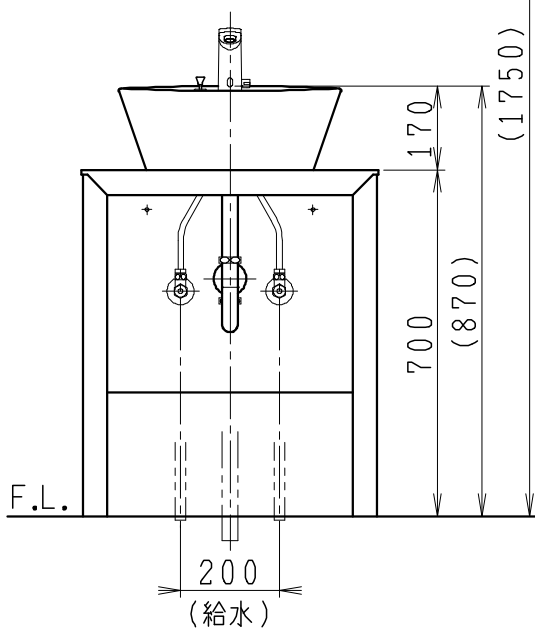

品番	品名	個数
LU0602TSS1E	洗面化粧台（一般地形）	1
LUM602CS	化粧鏡	1

※トラップ・配管アダプター（別途手配）

P2234	Pトラップ	1
P2233	Sトラップ	1
P2232	ボトルトラップ	1
LUMEH70-200-32B	配管アダプター (VP50・VU50用)	1

※止水栓（別途手配）

NL221-75WMY	壁給水用止水栓	2
NL211-435WY	床給水用止水栓	2

※洗面化粧台には、トラップ、配管アダプター
および止水栓は含まれない

製図	写図	検図	承認	品名	600mm幅 洗面化粧台	品番	LU0602TS型	尺度	1/15
岩田				Janis ジャニス工業株式会社		図番	LU218280		
21・1・21									