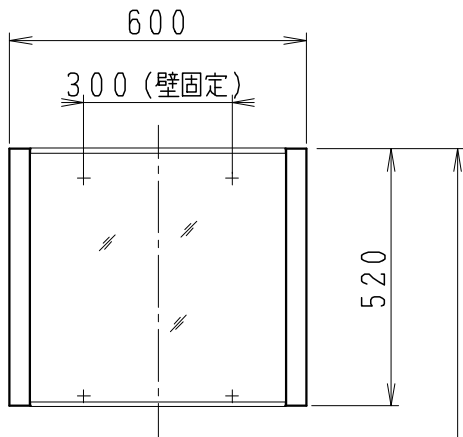

品番	品名	個数
LU0602TSS1E	洗面化粧台（一般地形）	1
LUM602CS	化粧鏡	1

※トラップ・配管アダプター（別途手配）

P2234	Pトラップ	1
P2233	Sトラップ	1
P2232	ボトルトラップ	1
LUMEH70-200-32B	配管アダプター (VP50・VU50用)	1

※止水栓（別途手配）

NL221-75WMY	壁給水用止水栓	2
NL211-435WY	床給水用止水栓	2

※洗面化粧台には、トラップ、配管アダプター
および止水栓は含まれない

製図	写図	検図	承認	品名	600mm幅 洗面化粧台	品番	LU0602TS型	尺度	1/15
岩田				Janis ジャニス工業株式会社		図番	LU218280		
21・1・21									