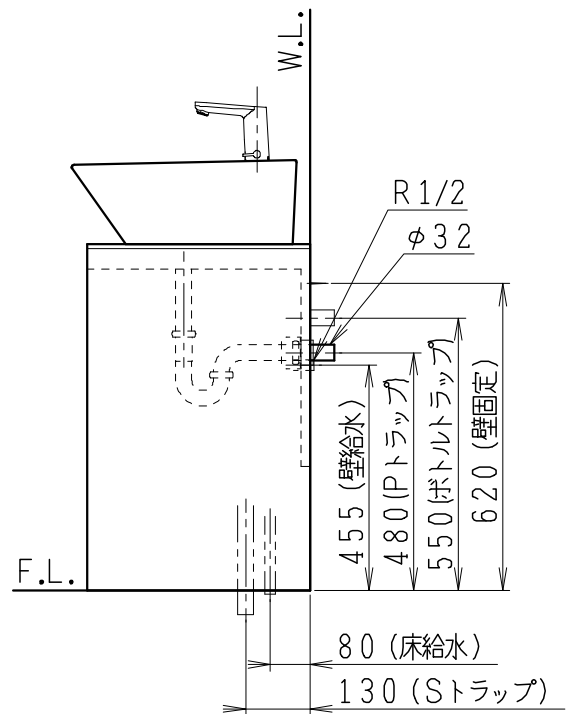

品番	品名	個数
LU0602TSS1E	洗面化粧台（一般地形）	1

※トラップ・配管アダプター（別途手配）

P2234	Pトラップ	1
P2233	Sトラップ	1
P2232	ボトルトラップ	1
LUMEH70-200-32B	配管アダプター （VP50・VU50用）	1

※止水栓（別途手配）

NL221-75WMY	壁給水用止水栓	2
NL211-435WY	床給水用止水栓	2

※洗面化粧台には、トラップ、配管アダプター
および止水栓は含まれない

製図	写図	検図	承認	品名	600mm幅 洗面化粧台	品番	LU0602TS型	尺度	1/15
岩田				Janis ジャニス工業株式会社		図番	LU218250		
21・1・21									