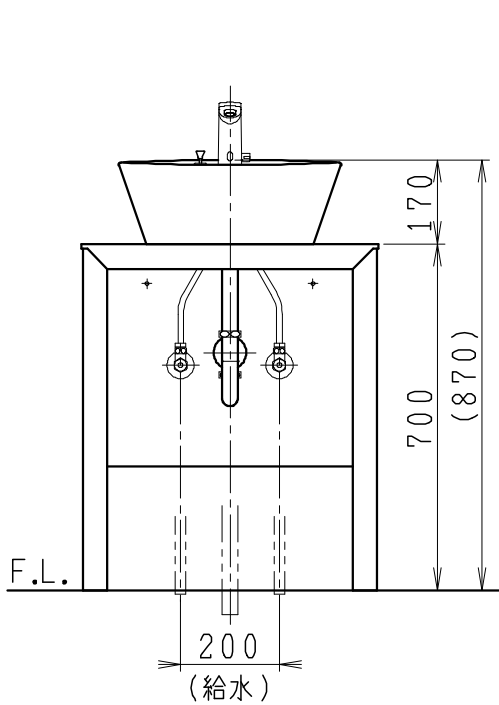

品番	品名	個数
LU0602TSS1E	洗面化粧台（一般地形）	1

※トラップ・配管アダプター（別途手配）

P2234	Pトラップ	1
P2233	Sトラップ	1
P2232	ボトルトラップ	1
LUMEH70-200-32B	配管アダプター （VP50・VU50用）	1

※止水栓（別途手配）

NL221-75WMY	壁給水用止水栓	2
NL211-435WY	床給水用止水栓	2

※洗面化粧台には、トラップ、配管アダプター
および止水栓は含まれない

製図	写図	検図	承認	品名	600mm幅 洗面化粧台	品番	LU0602TS型	尺度	1/15
岩田				Janis ジャニス工業株式会社		図番	LU218250		
21・1・21									