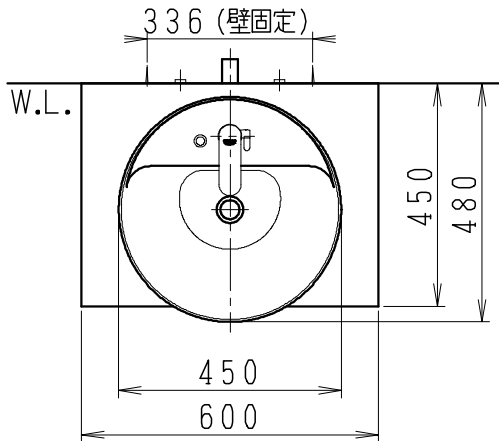

品番	品名	個数
LU0602TSS1E	洗面化粧台（一般地形）	1

※トラップ・配管アダプター（別途手配）

P2234	Pトラップ	1
P2233	Sトラップ	1
P2232	ボトルトラップ	1
LUMEH70-200-32B	配管アダプター （VP50・VU50用）	1

※止水栓（別途手配）

NL221-75WMY	壁給水用止水栓	2
NL211-435WY	床給水用止水栓	2

※洗面化粧台には、トラップ、配管アダプター
および止水栓は含まれない

製図	写図	検図	承認	品名	600mm幅 洗面化粧台	品番	LU0602TS型	尺度	1/15
岩田				Janis ジャニス工業株式会社		図番	LU218250		
21・1・21									