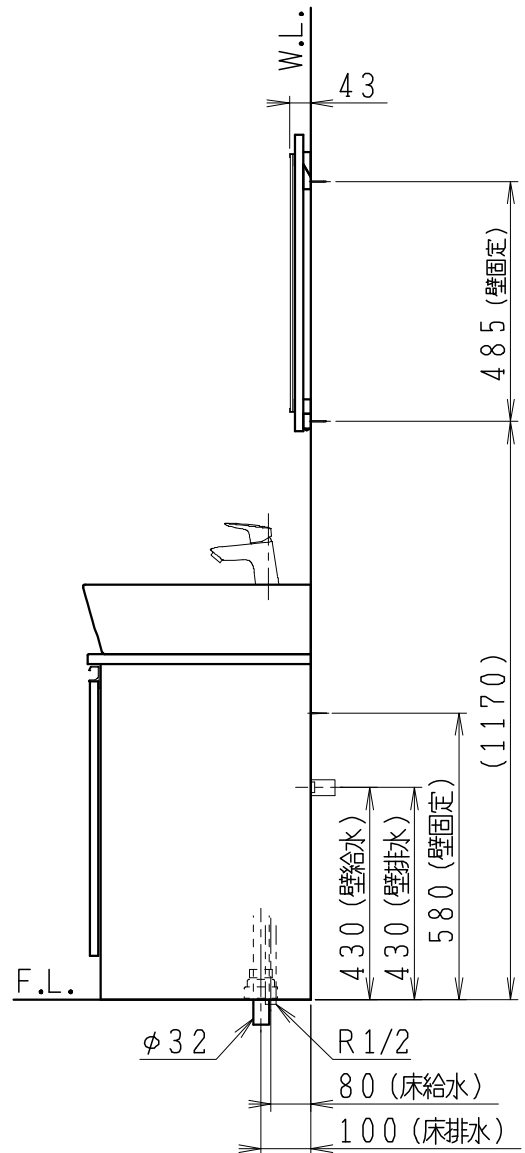

品番	品名	個数
LU0603CSD2C	洗面化粧台 (共用形)	1
LUM601CS	化粧鏡	1

※止水栓 (別途手配)

JL211-420WMY	床給水用止水栓	2
JL221-75WMSY	壁給水用止水栓	2

※壁排水用部材 (別途手配)

ME44131	L管	1
LUMEH70-200-32B	配管アダプター (VP50・VU50用)	1

- ※洗面化粧台には、床排水用トラップを付属
- ※洗面化粧台には、止水栓は含まれない
- ※湯水混合水栓は、節湯C1形

製図	写図	検図	承認	品名	600mm幅 洗面化粧台	品番	LU0603CS型	尺度	1/15
福地	川野			Janis ジャニス工業株式会社		図番	LU218541		
'21・12・1	'23・4・14								