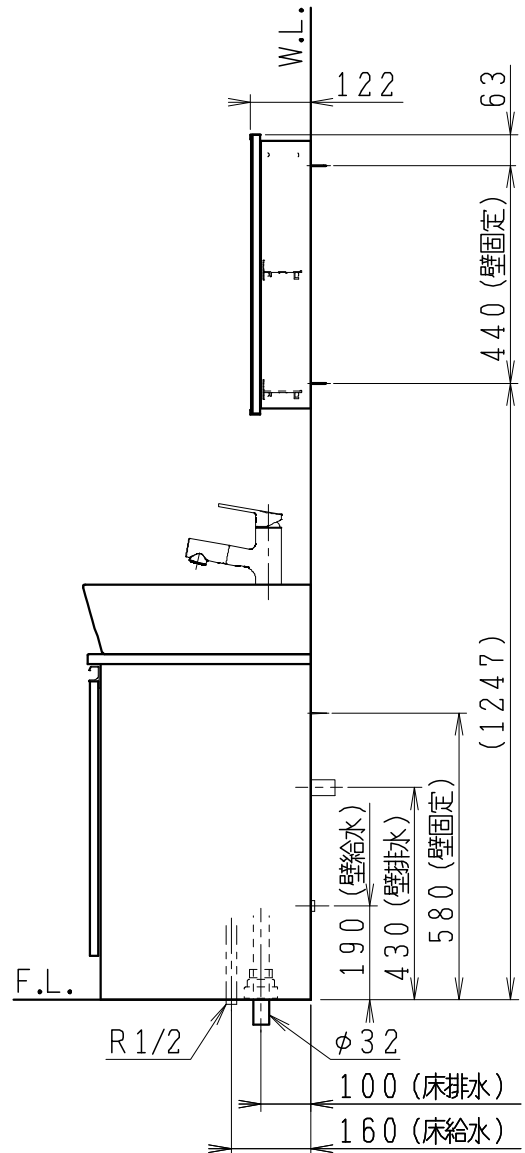

品番	品名	個数
LU0603CSD3E	洗面化粧台	1
LU0603CSD3Y	洗面化粧台 (寒冷地形)	1
LUM4510PNN	化粧鏡	1

※止水栓 (別途手配)

JL221F200WMSY25	床給水用止水栓	2
JL221F75WMY20	壁給水用止水栓	2

※壁排水用部材 (別途手配)

ME44131	L管	1
LUMEH70-200-32B	配管アダプター (VP50・VU50用)	1

※洗面化粧台には、床排水用トラップを付属

※洗面化粧台には、止水栓は含まれない

※湯水混合水栓は、節湯C1形、吐水口引出式、ウルトラファインバブル仕様

製図	写図	検図	承認	品名	600mm幅 洗面化粧台	品番	LU0603CS型	尺度	1/15
川野						図番	LU218970		
23・5・18				Janis ジャニス工業株式会社					