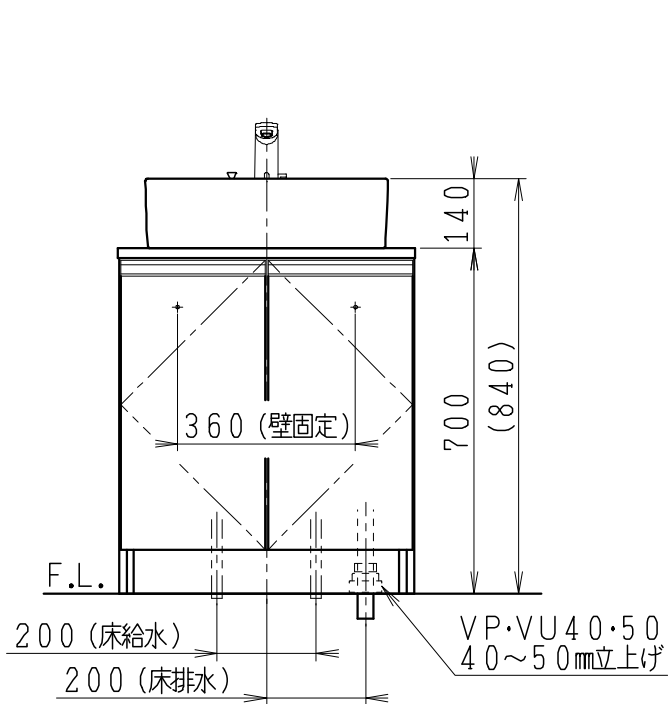

品番	品名	個数
LU0603CSS1E	洗面化粧台（一般地形）	1

※止水栓（別途手配）

JL211-420WMY	床給水用止水栓	2
JL221-75WMSY	壁給水用止水栓	2

※壁排水用部材（別途手配）

ME44131	L管	1
LUMEH70-200-32B	配管アダプター (VP50・VU50用)	1

※洗面化粧台には、床排水用トラップを付属
 ※洗面化粧台には、止水栓は含まれない
 ※自動水栓（電池式）

製図	写図	検図	承認	品名	600mm幅 洗面化粧台	品番	LU0603CS型	尺度	1/15
福地	川野			Janis ジャニス工業株式会社		図番	LU218561		
'21・12・1	'23・4・14								