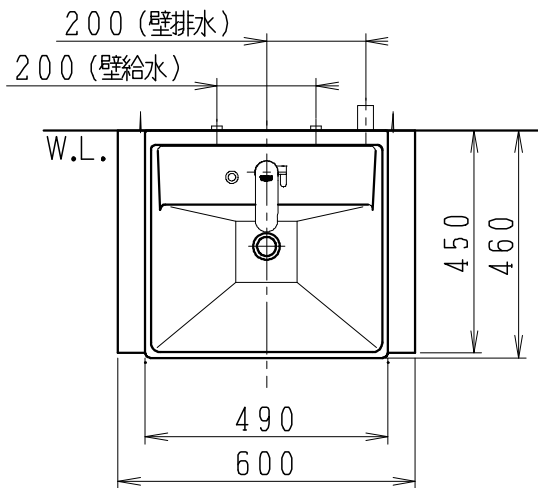

品番	品名	個数
LU0603CSS1E	洗面化粧台（一般地形）	1

※止水栓（別途手配）

JL211-420WMY	床給水用止水栓	2
JL221-75WMSY	壁給水用止水栓	2

※壁排水用部材（別途手配）

ME44131	L管	1
LUMEH70-200-32B	配管アダプター (VP50・VU50用)	1

※洗面化粧台には、床排水用トラップを付属
 ※洗面化粧台には、止水栓は含まれない
 ※自動水栓（電池式）

製図	写図	検図	承認	品名	600mm幅 洗面化粧台	品番	LU0603CS型	尺度	1/15
福地	川野			Janis ジャニス工業株式会社		図番	LU218561		
'21・12・1	'23・4・14								