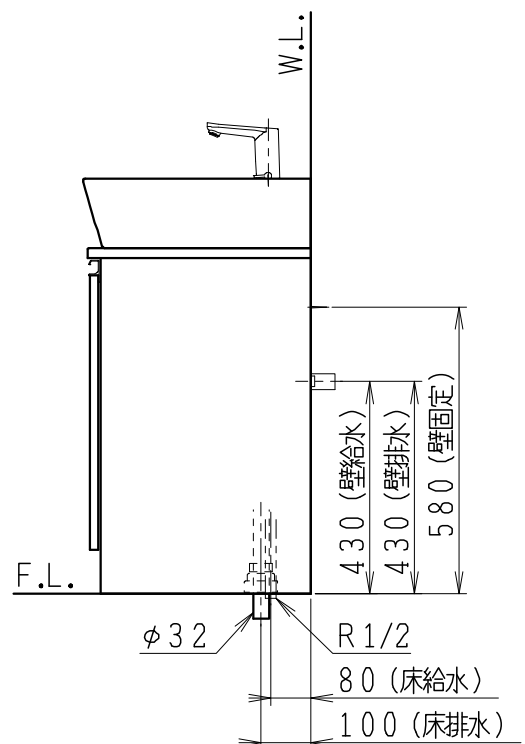

品番	品名	個数
LU0603CSS1E	洗面化粧台（一般地形）	1

※止水栓（別途手配）

JL211-420WMY	床給水用止水栓	2
JL221-75WMSY	壁給水用止水栓	2

※壁排水用部材（別途手配）

ME44131	L管	1
LUMEH70-200-32B	配管アダプター (VP50・VU50用)	1

※洗面化粧台には、床排水用トラップを付属
 ※洗面化粧台には、止水栓は含まれない
 ※自動水栓（電池式）

製図	写図	検図	承認	品名	600mm幅 洗面化粧台	品番	LU0603CS型	尺度	1/15
福地	川野			Janis ジャニス工業株式会社		図番	LU218561		
'21・12・1	'23・4・14								