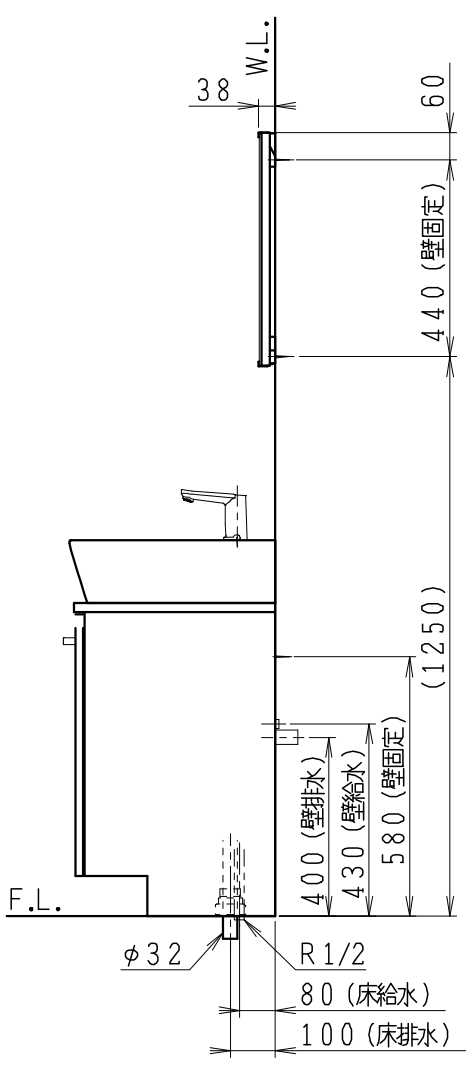

品番	品名	個数
LU0603RAS1E	洗面化粧台 (一般地形)	1
LUM602CS	化粧鏡	1

※止水栓 (別途手配)

JL211-420WMY	床給水用止水栓	2
JL221-75WMSY	壁給水用止水栓	2

※壁排水用部材 (別途手配)

ME44131	L管	1
LUMEH70-200-32B	配管アダプター (VP50・VU50用)	1

※洗面化粧台には、床排水用トラップを付属

※洗面化粧台には、止水栓は含まれない

※自動水栓 (電池式)

製図	写図	検図	承認	品名	600mm幅 洗面化粧台	品番	LU0603RA型	尺度	1/15
福地						図番	LU219270		
24・6・14				Janis ジャニス工業株式会社					