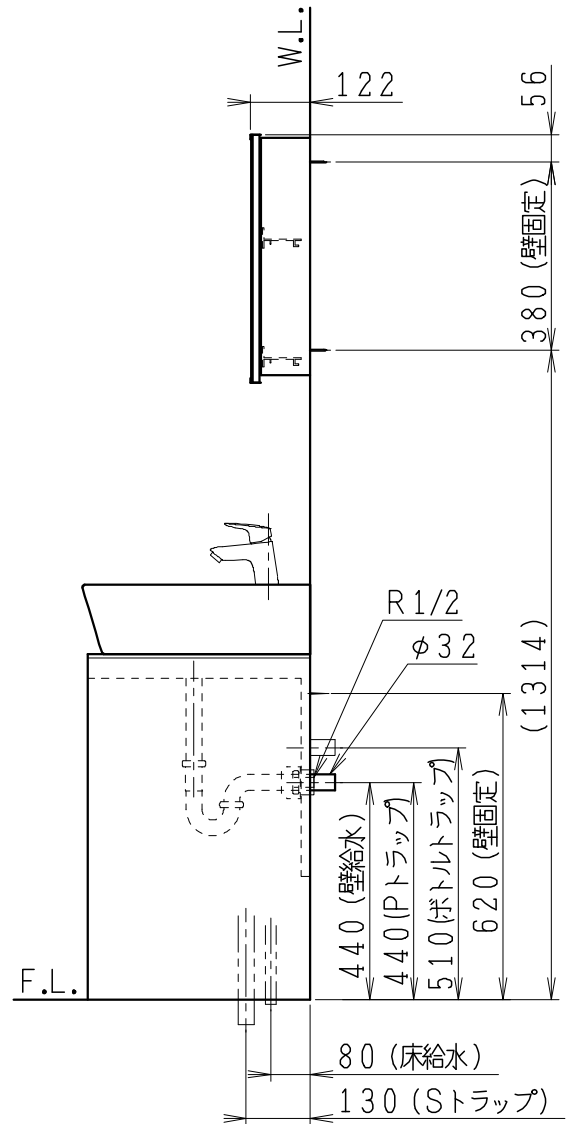

品番	品名	個数
LU0603TSD1C	洗面化粧台 (共用形)	1
LUM451CS	化粧鏡	1

※トラップ・配管アダプター (別途手配)

P2234	Pトラップ	1
P2233	Sトラップ	1
P2232	ボルトトラップ	1
LUMEH70-200-32B	配管アダプター (VP50・VU50用)	1

※止水栓 (別途手配)

JL221-75WMSY	壁給水用止水栓	2
JL211-420WMY	床給水用止水栓	2

※洗面化粧台には、トラップ、配管アダプター
および止水栓は含まれない

※湯水混合水栓は、節湯C1形

製図	写図	検図	承認	品名	600mm幅 洗面化粧台	品番	LU0603TS型	尺度	1/15
福地	伊藤			Janis ジャニス工業株式会社		図番	LU218651		
'21・12・1	'23・5・10								