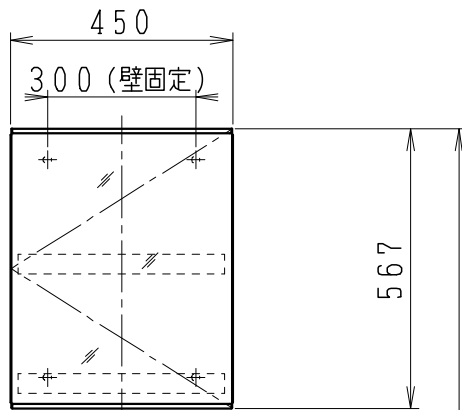

品番	品名	個数
LU0603TSS1E	洗面化粧台（共用形）	1
LUM4510PNN	化粧鏡	1

※トラップ・配管アダプター（別途手配）

P2234	Pトラップ	1
P2233	Sトラップ	1
P2232	ボトルトラップ	1
LUMEH70-200-32B	配管アダプター （VP50・VU50用）	1

※止水栓（別途手配）

JL221-75WMSY	壁給水用止水栓	2
JL211-420WMY	床給水用止水栓	2

※洗面化粧台には、トラップ、配管アダプター  
および止水栓は含まれない

※自動水栓（電池式）

製図	写図	検図	承認	品名	600mm幅 洗面化粧台	品番	LU0603TS型	尺度	1/15
川野				Janis ジャニス工業株式会社		図番	LU219000		
23・5・30									