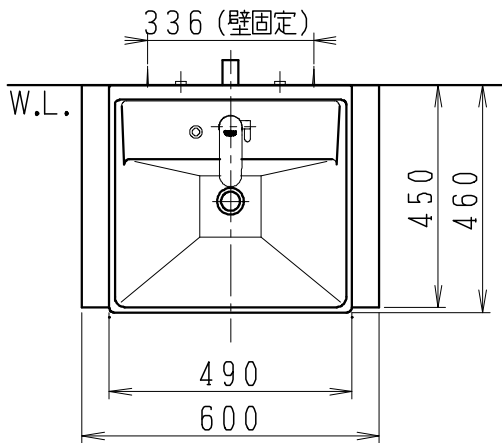

品番	品名	個数
LU0603TSS1E	洗面化粧台（共用形）	1
LUM4510PNN	化粧鏡	1

※トラップ・配管アダプター（別途手配）

P2234	Pトラップ	1
P2233	Sトラップ	1
P2232	ボトルトラップ	1
LUMEH70-200-32B	配管アダプター （VP50・VU50用）	1

※止水栓（別途手配）

JL221-75WMSY	壁給水用止水栓	2
JL211-420WMY	床給水用止水栓	2

※洗面化粧台には、トラップ、配管アダプター  
および止水栓は含まれない

※自動水栓（電池式）

製図	写図	検図	承認	品名	600mm幅 洗面化粧台	品番	LU0603TS型	尺度	1/15
川野				Janis ジャニス工業株式会社		図番	LU219000		
23・5・30									