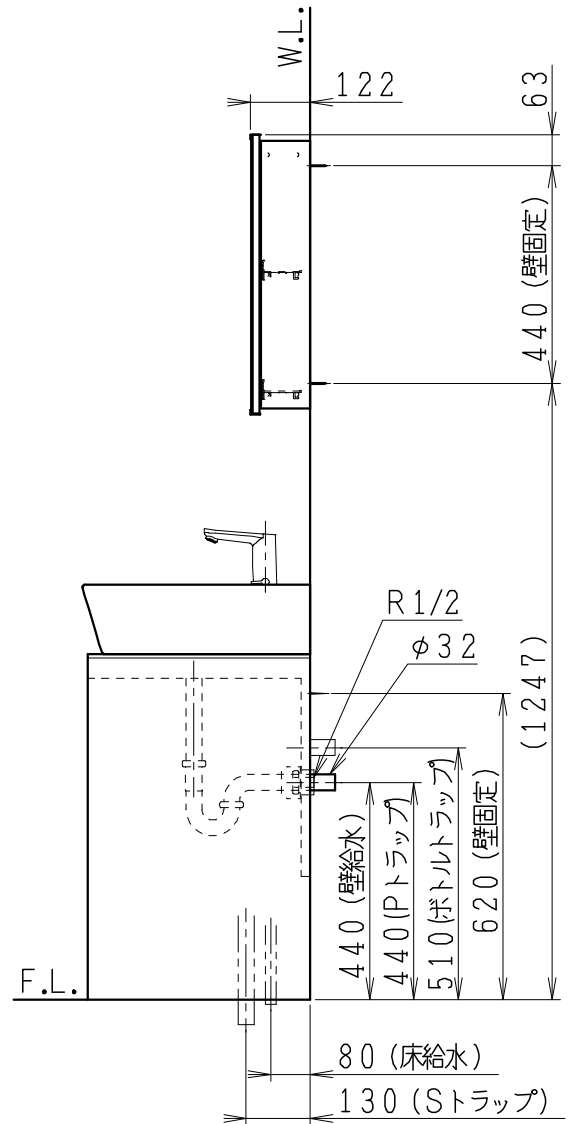

品番	品名	個数
LU0603TSS1E	洗面化粧台（共用形）	1
LUM4510PNN	化粧鏡	1

※トラップ・配管アダプター（別途手配）

P2234	Pトラップ	1
P2233	Sトラップ	1
P2232	ボトルトラップ	1
LUMEH70-200-32B	配管アダプター （VP50・VU50用）	1

※止水栓（別途手配）

JL221-75WMSY	壁給水用止水栓	2
JL211-420WMY	床給水用止水栓	2

※洗面化粧台には、トラップ、配管アダプター  
および止水栓は含まれない

※自動水栓（電池式）

製図	写図	検図	承認	品名	600mm幅 洗面化粧台	品番	LU0603TS型	尺度	1/15
川野				Janis ジャニス工業株式会社		図番	LU219000		
23・5・30									