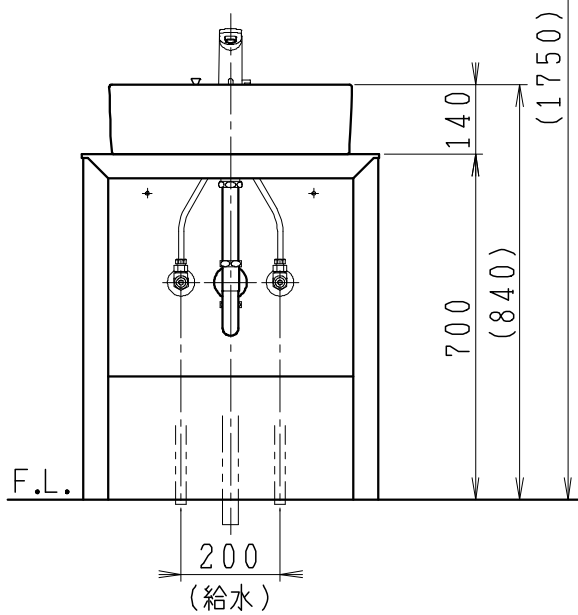

品番	品名	個数
LU0603TSS1E	洗面化粧台（共用形）	1
LUM4510PNN	化粧鏡	1

※トラップ・配管アダプター（別途手配）

P2234	Pトラップ	1
P2233	Sトラップ	1
P2232	ボトルトラップ	1
LUMEH70-200-32B	配管アダプター （VP50・VU50用）	1

※止水栓（別途手配）

JL221-75WMSY	壁給水用止水栓	2
JL211-420WMY	床給水用止水栓	2

※洗面化粧台には、トラップ、配管アダプター  
および止水栓は含まれない

※自動水栓（電池式）

製図	写図	検図	承認	品名	600mm幅 洗面化粧台	品番	LU0603TS型	尺度	1/15
川野				Janis ジャニス工業株式会社		図番	LU219000		
23・5・30									