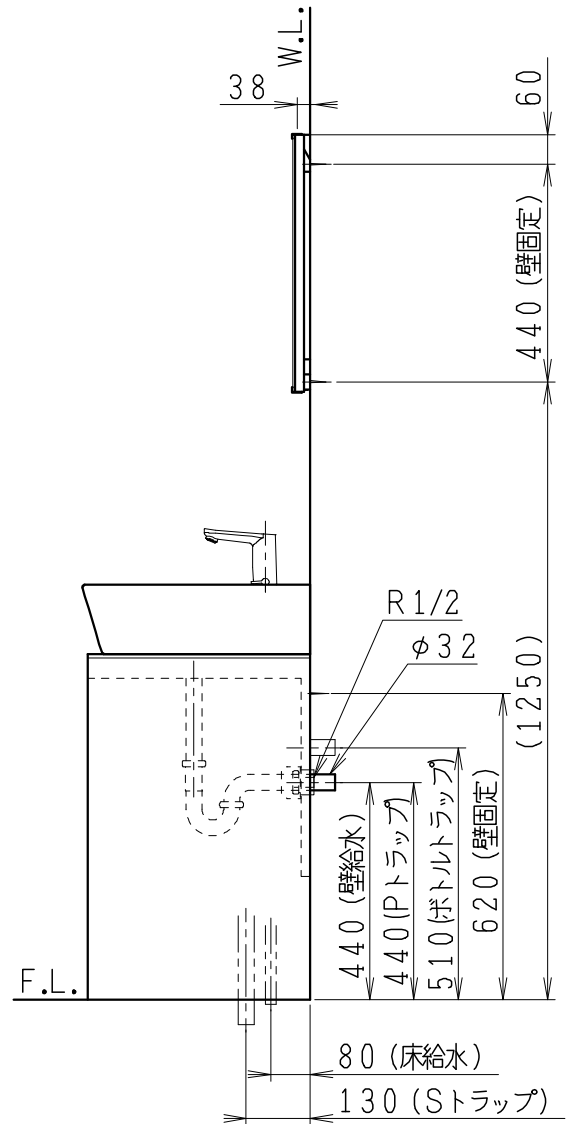

| 品番 | 品名 | 個数 |
|-------------|-------------|----|
| LU0603TSS1E | 洗面化粧台（一般地形） | 1 |
| LUM602CS | 化粧鏡 | 1 |

※トラップ・配管アダプター（別途手配）

| | | |
|-----------------|-------------------------|---|
| P2234 | Pトラップ | 1 |
| P2233 | Sトラップ | 1 |
| P2232 | ボルトトラップ | 1 |
| LUMEH70-200-32B | 配管アダプター (VP50・VU50用) | 1 |

※止水栓（別途手配）

| | | |
|--------------|---------|---|
| JL221-75WMSY | 壁給水用止水栓 | 2 |
| JL211-420WMY | 床給水用止水栓 | 2 |

※洗面化粧台には、トラップ、配管アダプター
および止水栓は含まれない

※自動水栓（電池式）

| | | | | | | | | | |
|----------|----------|----|----|------------------|-----------------|----|-----------|----|------|
| 製図 | 写図 | 検図 | 承認 | 品名 | 600mm幅 洗面化粧台 | 品番 | LU0603TS型 | 尺度 | 1/15 |
| 福地 | 伊藤 | | | Janis ジャニス工業株式会社 | | 図番 | LU218711 | | |
| '21・12・1 | '23・5・10 | | | | | | | | |