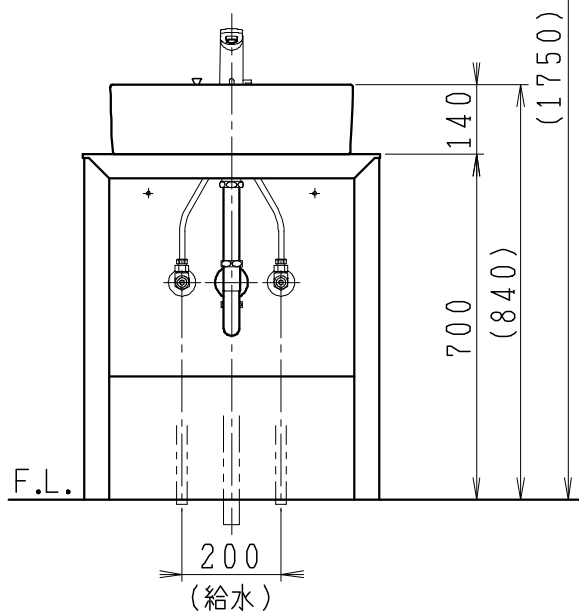

| 品番 | 品名 | 個数 |
|-------------|-------------|----|
| LU0603TSS1E | 洗面化粧台（一般地形） | 1 |
| LUM602CS | 化粧鏡 | 1 |

※トラップ・配管アダプター（別途手配）

| | | |
|-----------------|-------------------------|---|
| P2234 | Pトラップ | 1 |
| P2233 | Sトラップ | 1 |
| P2232 | ボルトトラップ | 1 |
| LUMEH70-200-32B | 配管アダプター (VP50・VU50用) | 1 |

※止水栓（別途手配）

| | | |
|--------------|---------|---|
| JL221-75WMSY | 壁給水用止水栓 | 2 |
| JL211-420WMY | 床給水用止水栓 | 2 |

※洗面化粧台には、トラップ、配管アダプター
および止水栓は含まれない

※自動水栓（電池式）

| | | | | | | | | | |
|----------|----------|----|----|------------------|-----------------|----|-----------|----|------|
| 製図 | 写図 | 検図 | 承認 | 品名 | 600mm幅 洗面化粧台 | 品番 | LU0603TS型 | 尺度 | 1/15 |
| 福地 | 伊藤 | | | Janis ジャニス工業株式会社 | | 図番 | LU218711 | | |
| '21・12・1 | '23・5・10 | | | | | | | | |