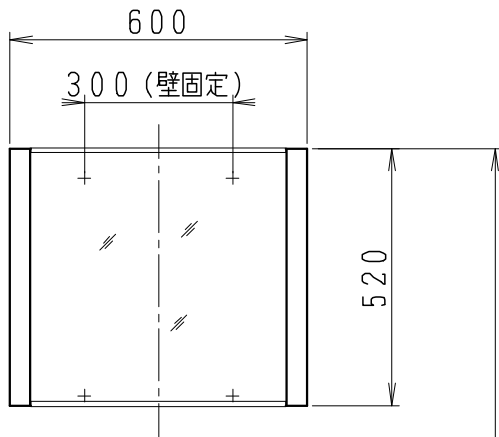

| 品番 | 品名 | 個数 |
|-------------|-------------|----|
| LU0603TSS1E | 洗面化粧台（一般地形） | 1 |
| LUM602CS | 化粧鏡 | 1 |

※トラップ・配管アダプター（別途手配）

| | | |
|-----------------|-------------------------|---|
| P2234 | Pトラップ | 1 |
| P2233 | Sトラップ | 1 |
| P2232 | ボルトトラップ | 1 |
| LUMEH70-200-32B | 配管アダプター (VP50・VU50用) | 1 |

※止水栓（別途手配）

| | | |
|--------------|---------|---|
| JL221-75WMSY | 壁給水用止水栓 | 2 |
| JL211-420WMY | 床給水用止水栓 | 2 |

※洗面化粧台には、トラップ、配管アダプター
および止水栓は含まれない

※自動水栓（電池式）

| | | | | | | | | | |
|----------|----------|----|----|------------------|-----------------|----|-----------|----|------|
| 製図 | 写図 | 検図 | 承認 | 品名 | 600mm幅 洗面化粧台 | 品番 | LU0603TS型 | 尺度 | 1/15 |
| 福地 | 伊藤 | | | Janis ジャニス工業株式会社 | | 図番 | LU218711 | | |
| '21・12・1 | '23・5・10 | | | | | | | | |