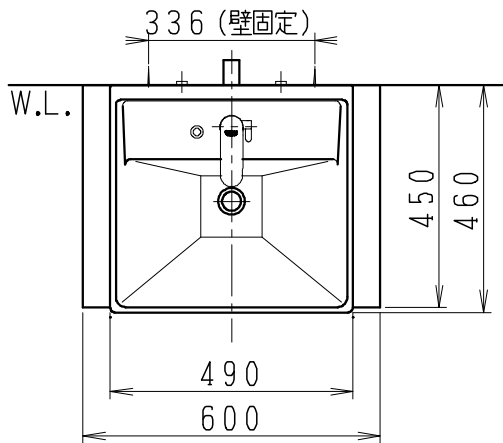

| 品番 | 品名 | 個数 |
|-------------|-------------|----|
| LU0603TSS1E | 洗面化粧台（一般地形） | 1 |
| LUM602CS | 化粧鏡 | 1 |

※トラップ・配管アダプター（別途手配）

| | | |
|-----------------|-------------------------|---|
| P2234 | Pトラップ | 1 |
| P2233 | Sトラップ | 1 |
| P2232 | ボルトトラップ | 1 |
| LUMEH70-200-32B | 配管アダプター (VP50・VU50用) | 1 |

※止水栓（別途手配）

| | | |
|--------------|---------|---|
| JL221-75WMSY | 壁給水用止水栓 | 2 |
| JL211-420WMY | 床給水用止水栓 | 2 |

※洗面化粧台には、トラップ、配管アダプター
および止水栓は含まれない

※自動水栓（電池式）

| | | | | | | | | | |
|----------|----------|----|----|------------------|-----------------|----|-----------|----|------|
| 製図 | 写図 | 検図 | 承認 | 品名 | 600mm幅 洗面化粧台 | 品番 | LU0603TS型 | 尺度 | 1/15 |
| 福地 | 伊藤 | | | Janis ジャニス工業株式会社 | | 図番 | LU218711 | | |
| '21・12・1 | '23・5・10 | | | | | | | | |