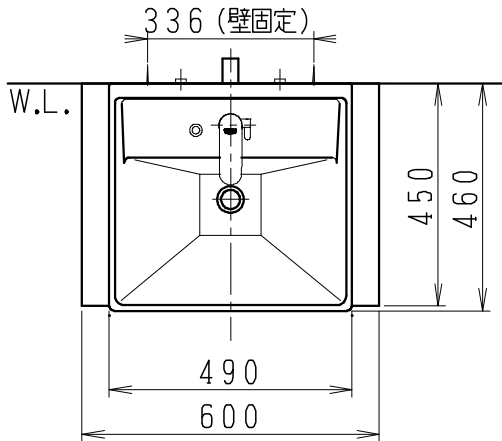

品番	品名	個数
LU0603TSS1E	洗面化粧台（一般地形）	1

※トラップ・配管アダプター（別途手配）

P2234	Pトラップ	1
P2233	Sトラップ	1
P2232	ボトルトラップ	1
LUMEH70-200-32B	配管アダプター （VP50・VU50用）	1

※止水栓（別途手配）

JL221-75WMSY	壁給水用止水栓	2
JL211-420WMY	床給水用止水栓	2

※洗面化粧台には、トラップ、配管アダプター  
および止水栓は含まれない

※自動水栓（電池式）

製図	写図	検図	承認	品名	600mm幅 洗面化粧台	品番	LU0603TS型	尺度	1/15
福地	伊藤			Janis ジャニス工業株式会社		図番	LU218681		
'21・12・1	'23・5・10								