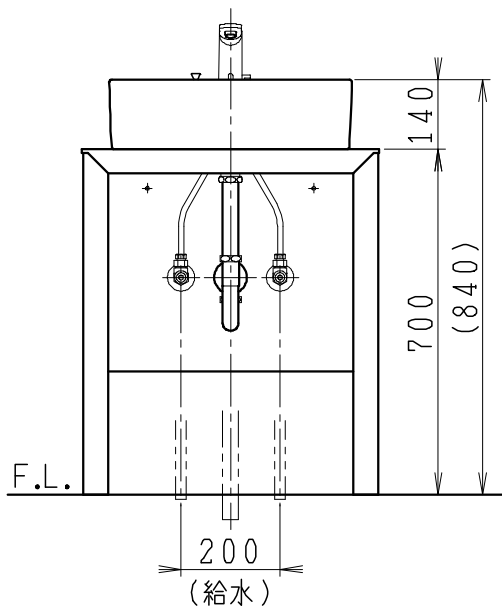

品番	品名	個数
LU0603TSS1E	洗面化粧台（一般地形）	1

※トラップ・配管アダプター（別途手配）

P2234	Pトラップ	1
P2233	Sトラップ	1
P2232	ボトルトラップ	1
LUMEH70-200-32B	配管アダプター （VP50・VU50用）	1

※止水栓（別途手配）

JL221-75WMSY	壁給水用止水栓	2
JL211-420WMY	床給水用止水栓	2

※洗面化粧台には、トラップ、配管アダプター  
および止水栓は含まれない

※自動水栓（電池式）

製図	写図	検図	承認	品名	600mm幅 洗面化粧台	品番	LU0603TS型	尺度	1/15
福地	伊藤			Janis ジャニス工業株式会社		図番	LU218681		
'21・12・1	'23・5・10								