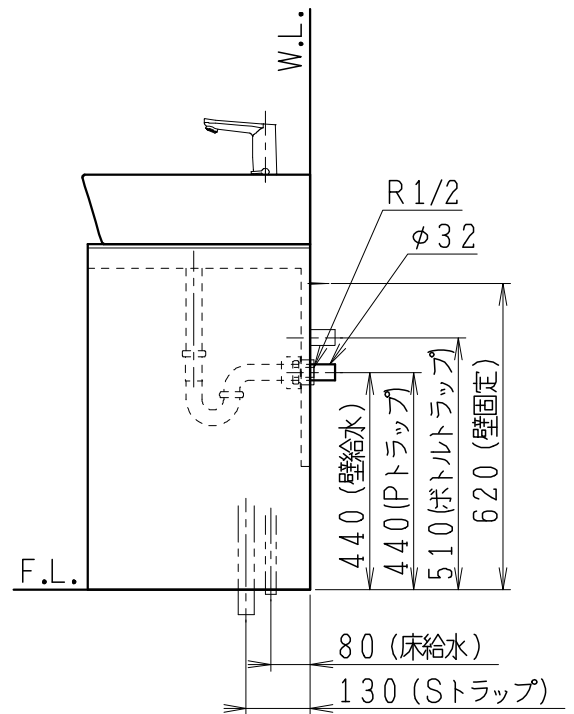

品番	品名	個数
LU0603TSS1E	洗面化粧台（一般地形）	1

※トラップ・配管アダプター（別途手配）

P2234	Pトラップ	1
P2233	Sトラップ	1
P2232	ボトルトラップ	1
LUMEH70-200-32B	配管アダプター （VP50・VU50用）	1

※止水栓（別途手配）

JL221-75WMSY	壁給水用止水栓	2
JL211-420WMY	床給水用止水栓	2

※洗面化粧台には、トラップ、配管アダプター  
および止水栓は含まれない

※自動水栓（電池式）

製図	写図	検図	承認	品名	600mm幅 洗面化粧台	品番	LU0603TS型	尺度	1/15
福地	伊藤			Janis ジャニス工業株式会社		図番	LU218681		
'21・12・1	'23・5・10								