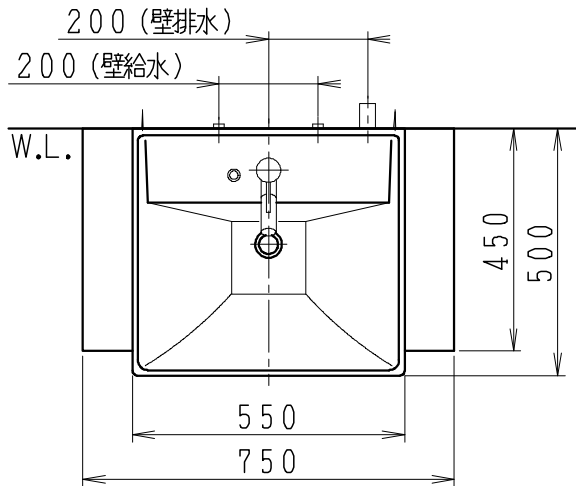

品番	品名	個数
LU0751CSD1E	洗面化粧台	1
LU0751CSD1Y	洗面化粧台(寒冷地形)	1

※止水栓(別途手配)

JL221F200WMSY25	床給水用止水栓	2
JL221-75WMSY	壁給水用止水栓	2

※壁排水用部材(別途手配)

ME44131	L管	1
LUMEH70-200-32B	配管アダプター (VP50・VU50用)	1

※洗面化粧台には、床排水用トラップを付属  
 ※洗面化粧台には、止水栓は含まれない  
 ※湯水混合水栓は、節湯C1形、吐水口引出式

製図	写図	検図	承認	品名	750mm幅 洗面化粧台	品番	LU0751CS型	尺度	1/15
福地	川野					図番	LU318523		
'21・12・1	'23・4・18			Janis ジャニス工業株式会社					