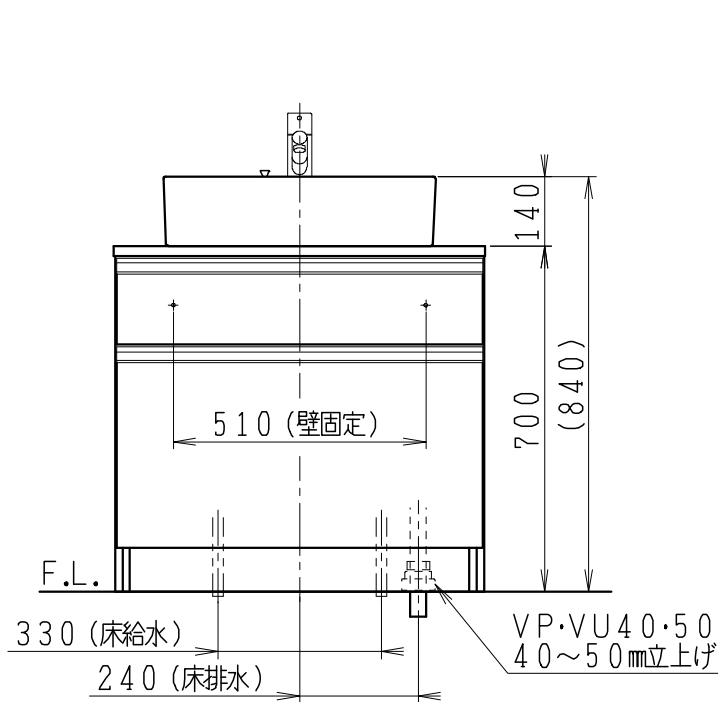

品番	品名	個数
LU0751CSD1E	洗面化粧台	1
LU0751CSD1Y	洗面化粧台(寒冷地形)	1

※止水栓(別途手配)

JL221F200WMSY25	床給水用止水栓	2
JL221-75WMSY	壁給水用止水栓	2

※壁排水用部材(別途手配)

ME44131	L管	1
LUMEH70-200-32B	配管アダプター (VP50・VU50用)	1

※洗面化粧台には、床排水用トラップを付属  
 ※洗面化粧台には、止水栓は含まれない  
 ※湯水混合水栓は、節湯C1形、吐水口引出式

製図	写図	検図	承認	品名	750mm幅 洗面化粧台	品番	LU0751CS型	尺度	1/15
福地	川野					図番	LU318523		
'21・12・1	'23・4・18			Janis ジャニス工業株式会社					