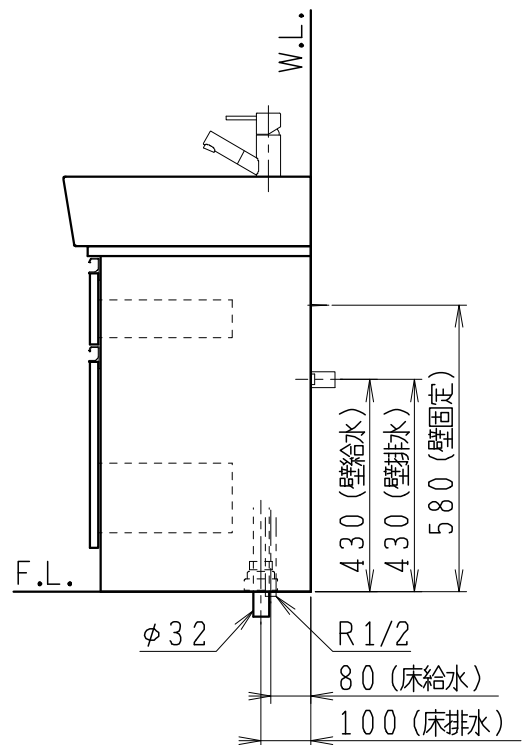

品番	品名	個数
LU0751CSD1E	洗面化粧台	1
LU0751CSD1Y	洗面化粧台(寒冷地形)	1

※止水栓(別途手配)

JL221F200WMSY25	床給水用止水栓	2
JL221-75WMSY	壁給水用止水栓	2

※壁排水用部材(別途手配)

ME44131	L管	1
LUMEH70-200-32B	配管アダプター (VP50・VU50用)	1

※洗面化粧台には、床排水用トラップを付属  
 ※洗面化粧台には、止水栓は含まれない  
 ※湯水混合水栓は、節湯C1形、吐水口引出式

製図	写図	検図	承認	品名	750mm幅 洗面化粧台	品番	LU0751CS型	尺度	1/15
福地	川野					図番	LU318523		
'21・12・1	'23・4・18			Janis ジャニス工業株式会社					