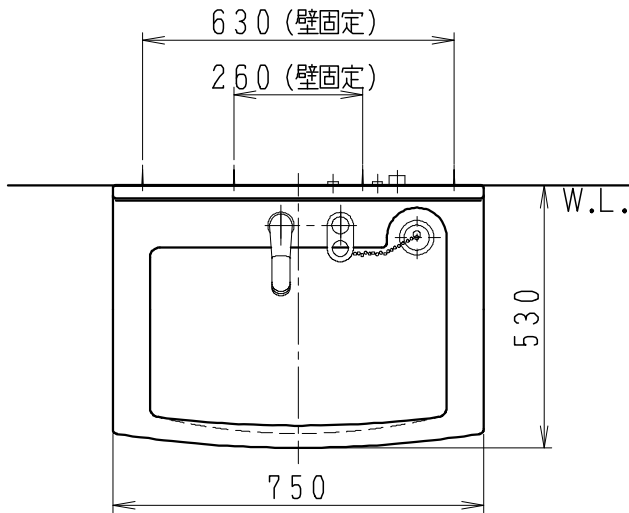

品番	品名	個数
LU0751MPJ1E10	洗面化粧台	1
LU0751MPJ1Y10	洗面化粧台・寒冷地	1

※止水栓（別途手配）

JL221-75WMSY	壁給水用止水栓（共用形）	2
JL211-300WMY	床給水用止水栓（共用形）	2

製図	写図	検図	承認	品名	750mm幅 洗面化粧ユニット	品番	別記	尺度	1 / 15
川野						図番	LU319620		
23・6・14				Janis ジャニス工業株式会社					