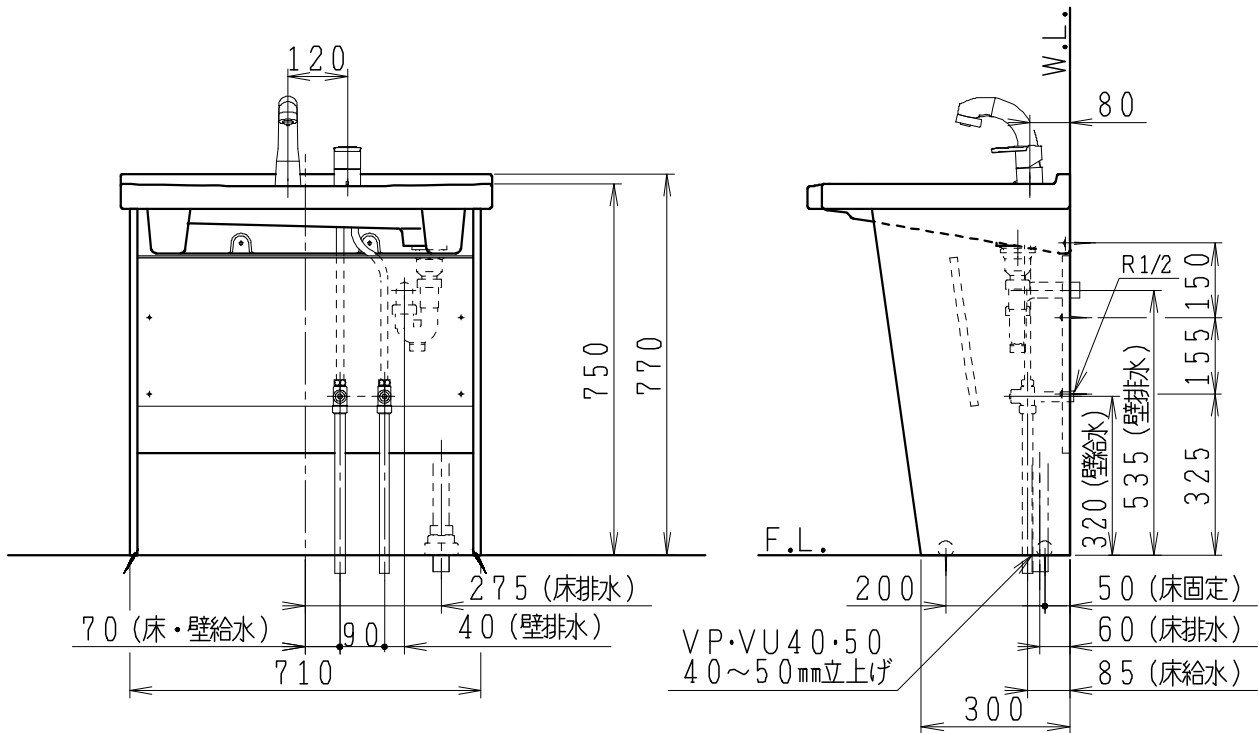

品番	品名	個数
LU0751MPJ1E10	洗面化粧台	1
LU0751MPJ1Y10	洗面化粧台・寒冷地	1

※止水栓（別途手配）

JL221-75WMSY	壁給水用止水栓（共用形）	2
JL211-300WMY	床給水用止水栓（共用形）	2

製図	写図	検図	承認	品名	750mm幅 洗面化粧ユニット	品番	別記	尺度	1 / 15
川野						図番	LU319620		
23・6・14				Janis ジャニス工業株式会社					