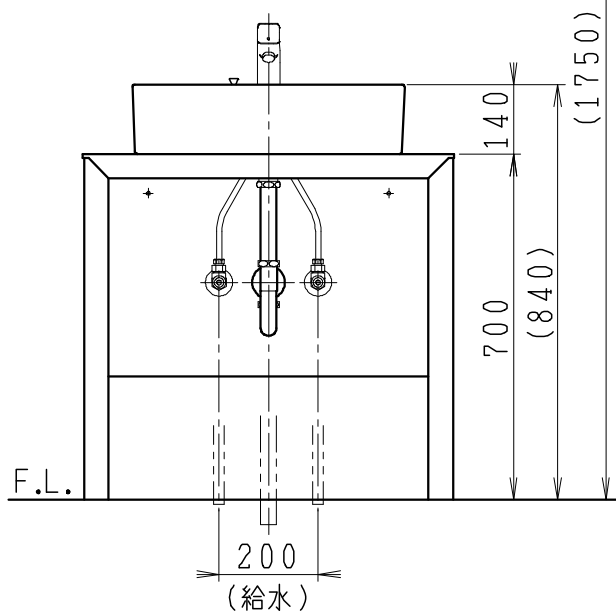

品番	品名	個数
LU0751TSD1C	洗面化粧台（共用形）	1
LUM4510PNN	化粧鏡	1

※トラップ・配管アダプター（別途手配）

P2234	Pトラップ	1
P2233	Sトラップ	1
P2232	ボルトトラップ	1
LUMEH70-200-32B	配管アダプター （VP50・VU50用）	1

※止水栓（別途手配）

JL221-75WMSY	壁給水用止水栓	2
JL211-420WMY	床給水用止水栓	2

※洗面化粧台には、トラップ、配管アダプター
および止水栓は含まれない

※湯水混合水栓は、節湯C1形

製図	写図	検図	承認	品名	750mm幅 洗面化粧台	品番	LU0751TS型	尺度	1/15
川野				Janis ジャニス工業株式会社		図番	LU319480		
23・5・15									