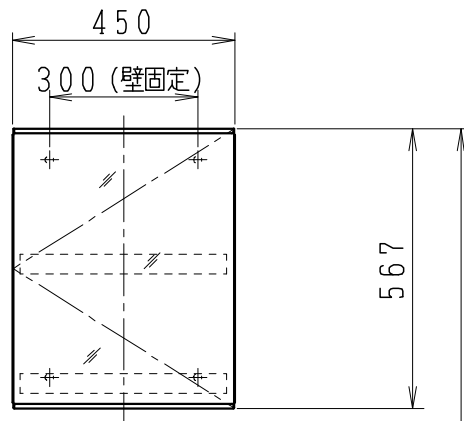

品番	品名	個数
LU0751TSD1C	洗面化粧台（共用形）	1
LUM4510PNN	化粧鏡	1

※トラップ・配管アダプター（別途手配）

P2234	Pトラップ	1
P2233	Sトラップ	1
P2232	ボルトトラップ	1
LUMEH70-200-32B	配管アダプター （VP50・VU50用）	1

※止水栓（別途手配）

JL221-75WMSY	壁給水用止水栓	2
JL211-420WMY	床給水用止水栓	2

※洗面化粧台には、トラップ、配管アダプター
および止水栓は含まれない

※湯水混合水栓は、節湯C1形

製図	写図	検図	承認	品名	750mm幅 洗面化粧台	品番	LU0751TS型	尺度	1/15
川野				Janis ジャニス工業株式会社		図番	LU319480		
23・5・15									