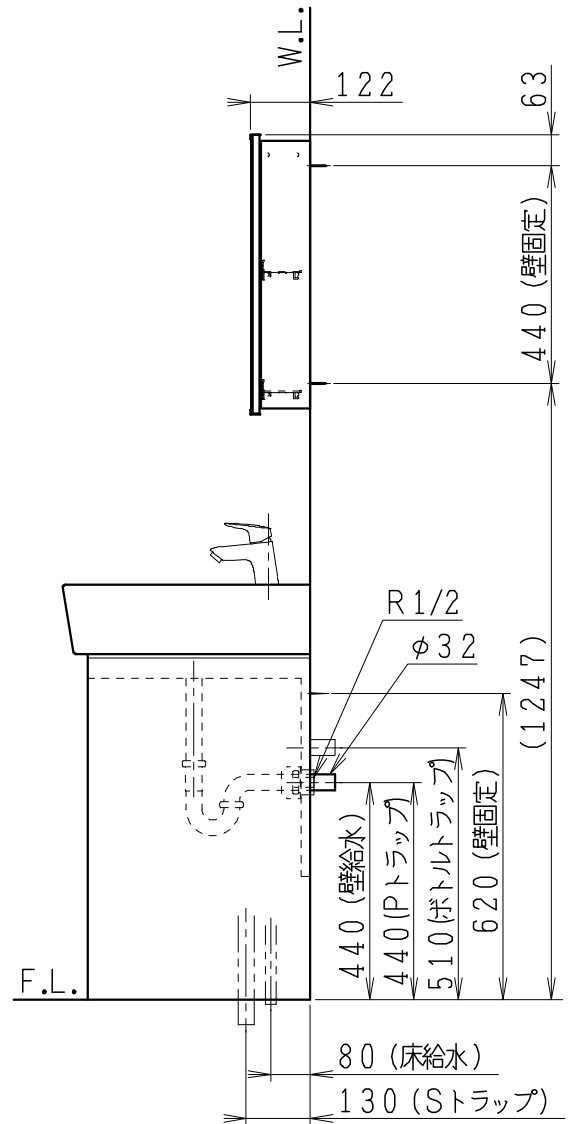

品番	品名	個数
LU0751TSD1C	洗面化粧台（共用形）	1
LUM4510PNN	化粧鏡	1

※トラップ・配管アダプター（別途手配）

P2234	Pトラップ	1
P2233	Sトラップ	1
P2232	ボルトトラップ	1
LUMEH70-200-32B	配管アダプター （VP50・VU50用）	1

※止水栓（別途手配）

JL221-75WMSY	壁給水用止水栓	2
JL211-420WMY	床給水用止水栓	2

※洗面化粧台には、トラップ、配管アダプター
および止水栓は含まれない

※湯水混合水栓は、節湯C1形

製図	写図	検図	承認	品名	750mm幅 洗面化粧台	品番	LU0751TS型	尺度	1/15
川野				Janis ジャニス工業株式会社		図番	LU319480		
23・5・15									