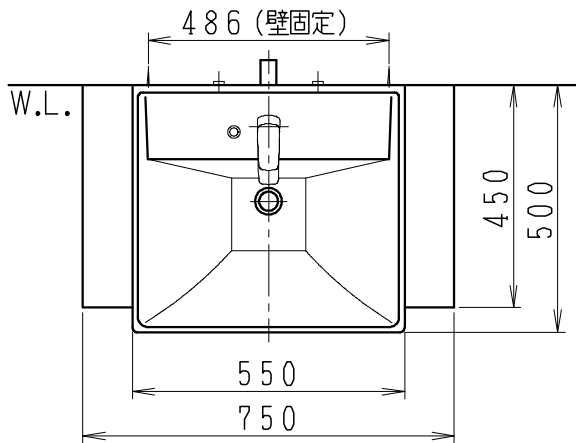

品番	品名	個数
LU0751TSD1C	洗面化粧台（共用形）	1
LUM4510PNN	化粧鏡	1

※トラップ・配管アダプター（別途手配）

P2234	Pトラップ	1
P2233	Sトラップ	1
P2232	ボルトトラップ	1
LUMEH70-200-32B	配管アダプター （VP50・VU50用）	1

※止水栓（別途手配）

JL221-75WMSY	壁給水用止水栓	2
JL211-420WMY	床給水用止水栓	2

※洗面化粧台には、トラップ、配管アダプター
および止水栓は含まれない

※湯水混合水栓は、節湯C1形

製図	写図	検図	承認	品名	750mm幅 洗面化粧台	品番	LU0751TS型	尺度	1/15
川野				Janis ジャニス工業株式会社		図番	LU319480		
23・5・15									