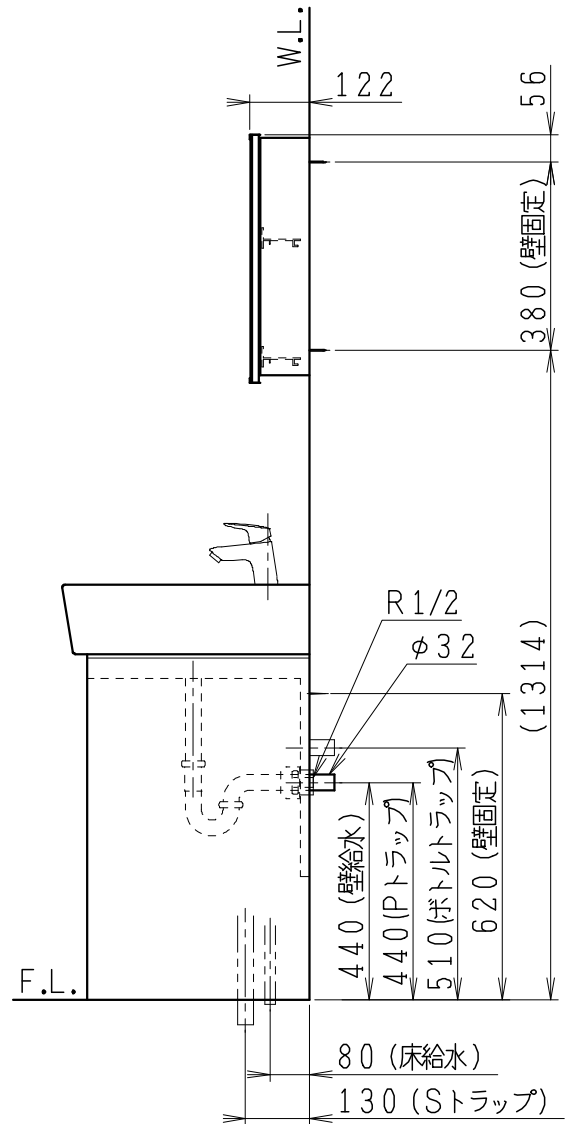

品番	品名	個数
LU0751TSD1C	洗面化粧台（共用形）	1
LUM451CS	化粧鏡	1

※トラップ・配管アダプター（別途手配）

P2234	Pトラップ	1
P2233	Sトラップ	1
P2232	ボルトトラップ	1
LUMEH70-20-32B	配管アダプター （VP50・VU50用）	1

※止水栓（別途手配）

NL221-75WMY	壁給水用止水栓	2
NL211-420WY	床給水用止水栓	2

※洗面化粧台には、トラップ、配管アダプター
および止水栓は含まれない

※湯水混合水栓は、節湯C1形

製図	写図	検図	承認	品名	750mm幅 洗面化粧台	品番	LU0751TS型	尺度	1/15
川野		岩田		Janis ジャニス工業株式会社		図番	LU318740		
20・4・24									