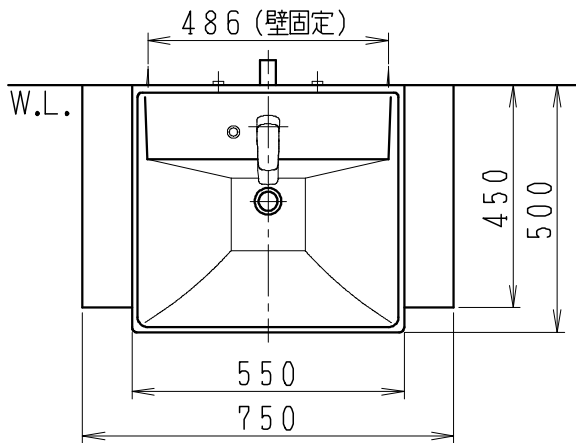

品番	品名	個数
LU0751TSD1C	洗面化粧台（共用形）	1
LUM451CS	化粧鏡	1

※トラップ・配管アダプター（別途手配）

P2234	Pトラップ	1
P2233	Sトラップ	1
P2232	ボルトトラップ	1
LUMEH70-20-32B	配管アダプター （VP50・VU50用）	1

※止水栓（別途手配）

NL221-75WMY	壁給水用止水栓	2
NL211-420WY	床給水用止水栓	2

※洗面化粧台には、トラップ、配管アダプター
および止水栓は含まれない

※湯水混合水栓は、節湯C1形

製図	写図	検図	承認	品名	750mm幅 洗面化粧台	品番	LU0751TS型	尺度	1/15
川野		岩田		Janis ジャニス工業株式会社		図番	LU318740		
20・4・24									