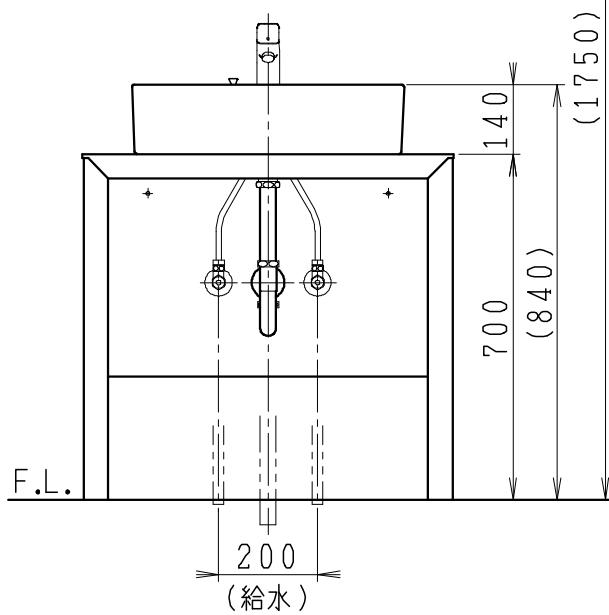

品番	品名	個数
LU0751TSD1C	洗面化粧台（共用形）	1
LUM451CS	化粧鏡	1

※トラップ・配管アダプター（別途手配）

P2234	Pトラップ	1
P2233	Sトラップ	1
P2232	ボルトトラップ	1
LUMEH70-20-32B	配管アダプター （VP50・VU50用）	1

※止水栓（別途手配）

NL221-75WMY	壁給水用止水栓	2
NL211-420WY	床給水用止水栓	2

※洗面化粧台には、トラップ、配管アダプター
および止水栓は含まれない

※湯水混合水栓は、節湯C1形

製図	写図	検図	承認	品名	750mm幅 洗面化粧台	品番	LU0751TS型	尺度	1/15
川野		岩田		Janis ジャニス工業株式会社		図番	LU318740		
20・4・24									