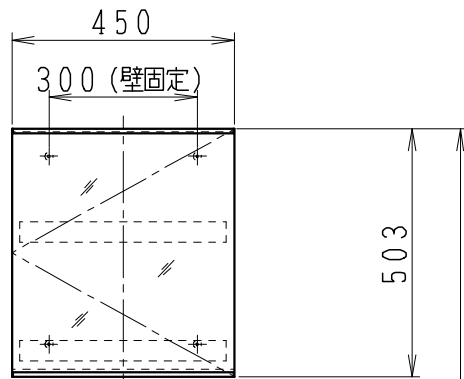

品番	品名	個数
LU0751TSD1C	洗面化粧台（共用形）	1
LUM451CS	化粧鏡	1

※トラップ・配管アダプター（別途手配）

P2234	Pトラップ	1
P2233	Sトラップ	1
P2232	ボルトトラップ	1
LUMEH70-20-32B	配管アダプター （VP50・VU50用）	1

※止水栓（別途手配）

NL221-75WMY	壁給水用止水栓	2
NL211-420WY	床給水用止水栓	2

※洗面化粧台には、トラップ、配管アダプター
および止水栓は含まれない

※湯水混合水栓は、節湯C1形

製図	写図	検図	承認	品名	750mm幅 洗面化粧台	品番	LU0751TS型	尺度	1/15
川野		岩田		Janis ジャニス工業株式会社		図番	LU318740		
20・4・24									