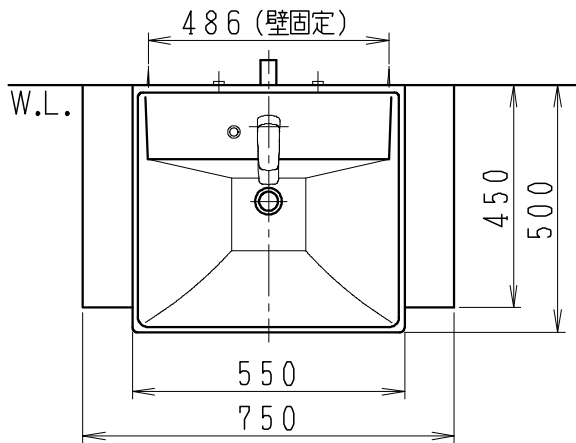

品番	品名	個数
LU0751TSD1C	洗面化粧台（共用形）	1
LUM451CS	化粧鏡	1

※トラップ・配管アダプター（別途手配）

P2234	Pトラップ	1
P2233	Sトラップ	1
P2232	ボルトトラップ	1
LUMEH70-200-32B	配管アダプター （VP50・VU50用）	1

※止水栓（別途手配）

NL221-75WMY	壁給水用止水栓	2
NL211-420WY	床給水用止水栓	2

※洗面化粧台には、トラップ、配管アダプター
および止水栓は含まれない

※湯水混合水栓は、節湯C1形

製図	写図	検図	承認	品名	750mm幅 洗面化粧台	品番	LU0751TS型	尺度	1/15
川野	川野			Janis ジャニス工業株式会社		図番	LU318741		
'20・4・24	'21・3・16								