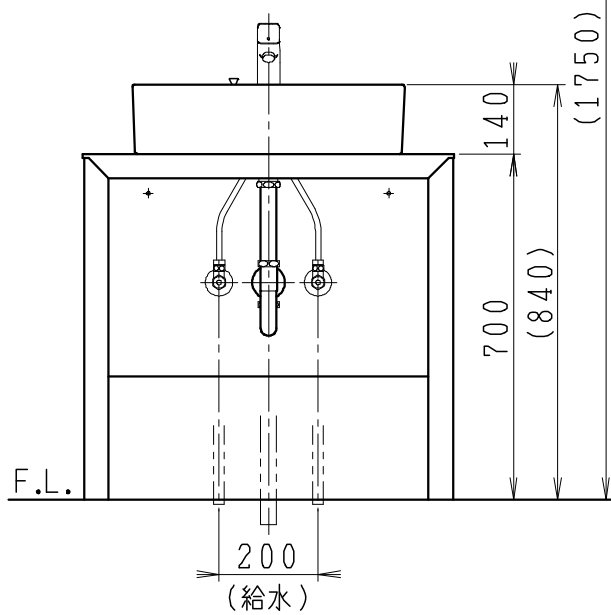

品番	品名	個数
LU0751TSD1C	洗面化粧台（共用形）	1
LUM451CS	化粧鏡	1

※トラップ・配管アダプター（別途手配）

P2234	Pトラップ	1
P2233	Sトラップ	1
P2232	ボルトトラップ	1
LUMEH70-200-32B	配管アダプター （VP50・VU50用）	1

※止水栓（別途手配）

NL221-75WMY	壁給水用止水栓	2
NL211-420WY	床給水用止水栓	2

※洗面化粧台には、トラップ、配管アダプター
および止水栓は含まれない

※湯水混合水栓は、節湯C1形

製図	写図	検図	承認	品名	750mm幅 洗面化粧台	品番	LU0751TS型	尺度	1/15
川野	川野			Janis ジャニス工業株式会社		図番	LU318741		
'20・4・24	'21・3・16								