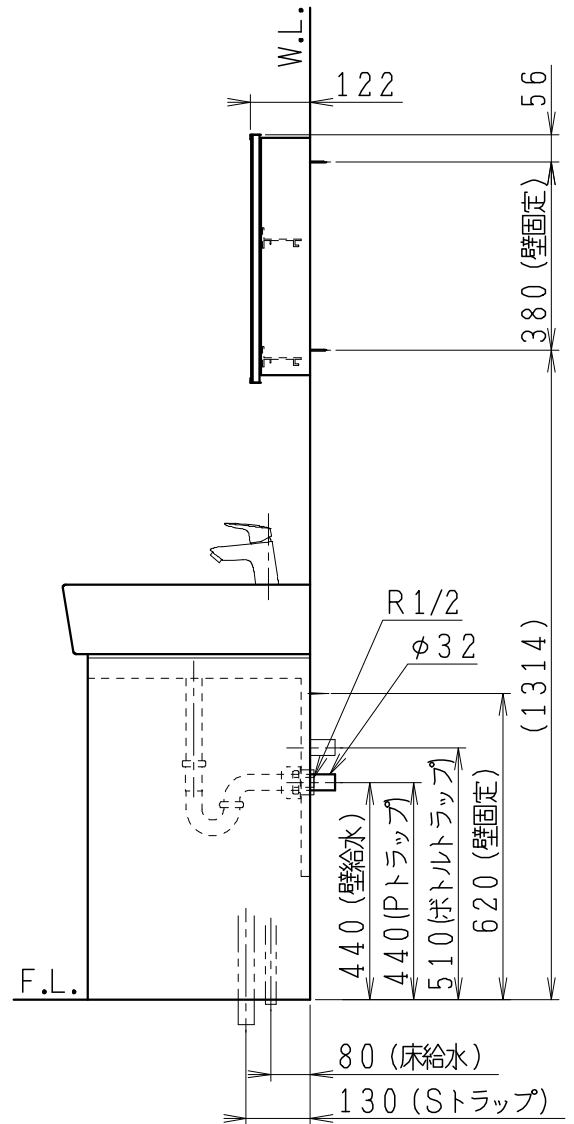

品番	品名	個数
LU0751TSD1C	洗面化粧台（共用形）	1
LUM451CS	化粧鏡	1

※トラップ・配管アダプター（別途手配）

P2234	Pトラップ	1
P2233	Sトラップ	1
P2232	ボルトトラップ	1
LUMEH70-200-32B	配管アダプター （VP50・VU50用）	1

※止水栓（別途手配）

NL221-75WMY	壁給水用止水栓	2
NL211-420WY	床給水用止水栓	2

※洗面化粧台には、トラップ、配管アダプター
および止水栓は含まれない

※湯水混合水栓は、節湯C1形

製図	写図	検図	承認	品名	750mm幅 洗面化粧台	品番	LU0751TS型	尺度	1/15
川野	川野			Janis ジャニス工業株式会社		図番	LU318741		
'20・4・24	'21・3・16								