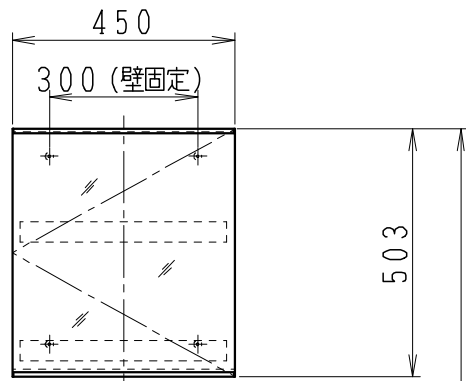

品番	品名	個数
LU0751TSD1C	洗面化粧台（共用形）	1
LUM451CS	化粧鏡	1

※トラップ・配管アダプター（別途手配）

P2234	Pトラップ	1
P2233	Sトラップ	1
P2232	ボルトトラップ	1
LUMEH70-200-32B	配管アダプター （VP50・VU50用）	1

※止水栓（別途手配）

NL221-75WMY	壁給水用止水栓	2
NL211-420WY	床給水用止水栓	2

※洗面化粧台には、トラップ、配管アダプター
および止水栓は含まれない

※湯水混合水栓は、節湯C1形

製図	写図	検図	承認	品名	750mm幅 洗面化粧台	品番	LU0751TS型	尺度	1/15
川野	川野			Janis ジャニス工業株式会社		図番	LU318741		
'20・4・24	'21・3・16								