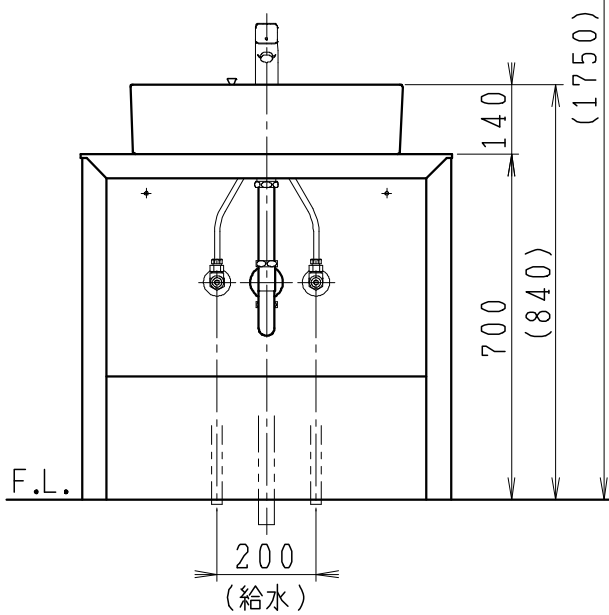

品番	品名	個数
LU0751TSD1C	洗面化粧台（共用形）	1
LUM451CS	化粧鏡	1

※トラップ・配管アダプター（別途手配）

P2234	Pトラップ	1
P2233	Sトラップ	1
P2232	ボルトトラップ	1
LUMEH70-200-32B	配管アダプター （VP50・VU50用）	1

※止水栓（別途手配）

JL221-75WMSY	壁給水用止水栓	2
JL211-420WMY	床給水用止水栓	2

※洗面化粧台には、トラップ、配管アダプター
および止水栓は含まれない

※湯水混合水栓は、節湯C1形

製図	写図	検図	承認	品名	750mm幅 洗面化粧台	品番	LU0751TS型	尺度	1/15
川野	伊藤			Janis ジャニス工業株式会社		図番	LU318742		
'20・4・24	'23・5・10								