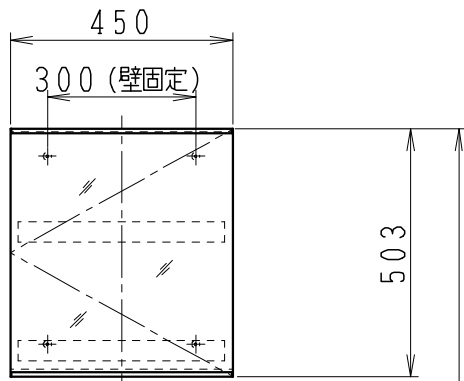

品番	品名	個数
LU0751TSD1C	洗面化粧台（共用形）	1
LUM451CS	化粧鏡	1

※トラップ・配管アダプター（別途手配）

P2234	Pトラップ	1
P2233	Sトラップ	1
P2232	ボルトトラップ	1
LUMEH70-200-32B	配管アダプター （VP50・VU50用）	1

※止水栓（別途手配）

JL221-75WMSY	壁給水用止水栓	2
JL211-420WMY	床給水用止水栓	2

※洗面化粧台には、トラップ、配管アダプター
および止水栓は含まれない

※湯水混合水栓は、節湯C1形

製図	写図	検図	承認	品名	750mm幅 洗面化粧台	品番	LU0751TS型	尺度	1/15
川野	伊藤			Janis ジャニス工業株式会社		図番	LU318742		
'20・4・24	'23・5・10								