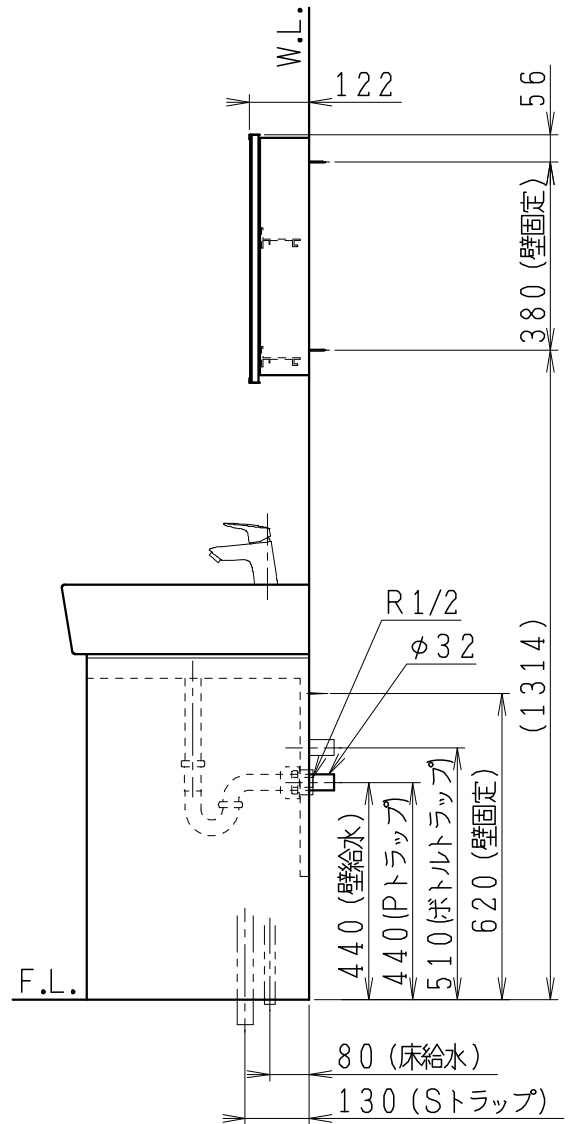

品番	品名	個数
LU0751TSD1C	洗面化粧台（共用形）	1
LUM451CS	化粧鏡	1

※トラップ・配管アダプター（別途手配）

P2234	Pトラップ	1
P2233	Sトラップ	1
P2232	ボルトトラップ	1
LUMEH70-200-32B	配管アダプター （VP50・VU50用）	1

※止水栓（別途手配）

JL221-75WMSY	壁給水用止水栓	2
JL211-420WMY	床給水用止水栓	2

※洗面化粧台には、トラップ、配管アダプター
および止水栓は含まれない

※湯水混合水栓は、節湯C1形

製図	写図	検図	承認	品名	750mm幅 洗面化粧台	品番	LU0751TS型	尺度	1/15
川野	伊藤			Janis ジャニス工業株式会社		図番	LU318742		
'20・4・24	'23・5・10								