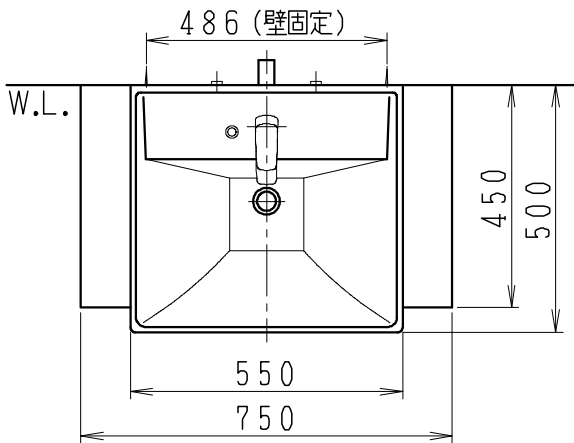

品番	品名	個数
LU0751TSD1C	洗面化粧台（共用形）	1
LUM451CS	化粧鏡	1

※トラップ・配管アダプター（別途手配）

P2234	Pトラップ	1
P2233	Sトラップ	1
P2232	ボルトトラップ	1
LUMEH70-200-32B	配管アダプター （VP50・VU50用）	1

※止水栓（別途手配）

JL221-75WMSY	壁給水用止水栓	2
JL211-420WMY	床給水用止水栓	2

※洗面化粧台には、トラップ、配管アダプター
および止水栓は含まれない

※湯水混合水栓は、節湯C1形

製図	写図	検図	承認	品名	750mm幅 洗面化粧台	品番	LU0751TS型	尺度	1/15
川野	伊藤			Janis ジャニス工業株式会社		図番	LU318742		
'20・4・24	'23・5・10								