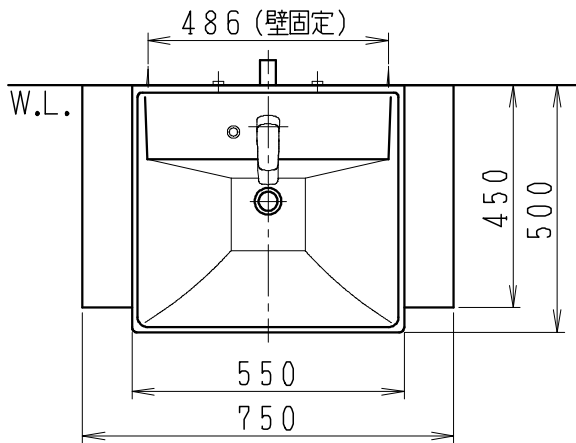

品番	品名	個数
LU0751TSD1C	洗面化粧台（共用形）	1
LUM601CS	化粧鏡	1

※トラップ・配管アダプター（別途手配）

P2234	Pトラップ	1
P2233	Sトラップ	1
P2232	ボルトトラップ	1
LUMEH70-20-32B	配管アダプター （VP50・VU50用）	1

※止水栓（別途手配）

NL221-75WMY	壁給水用止水栓	2
NL211-420WY	床給水用止水栓	2

※洗面化粧台には、トラップ、配管アダプター
および止水栓は含まれない

※湯水混合水栓は、節湯C1形

製図	写図	検図	承認	品名	750mm幅 洗面化粧台	品番	LU0751TS型	尺度	1/15
岩田				Janis ジャニス工業株式会社		図番	LU318650		
20・4・15									