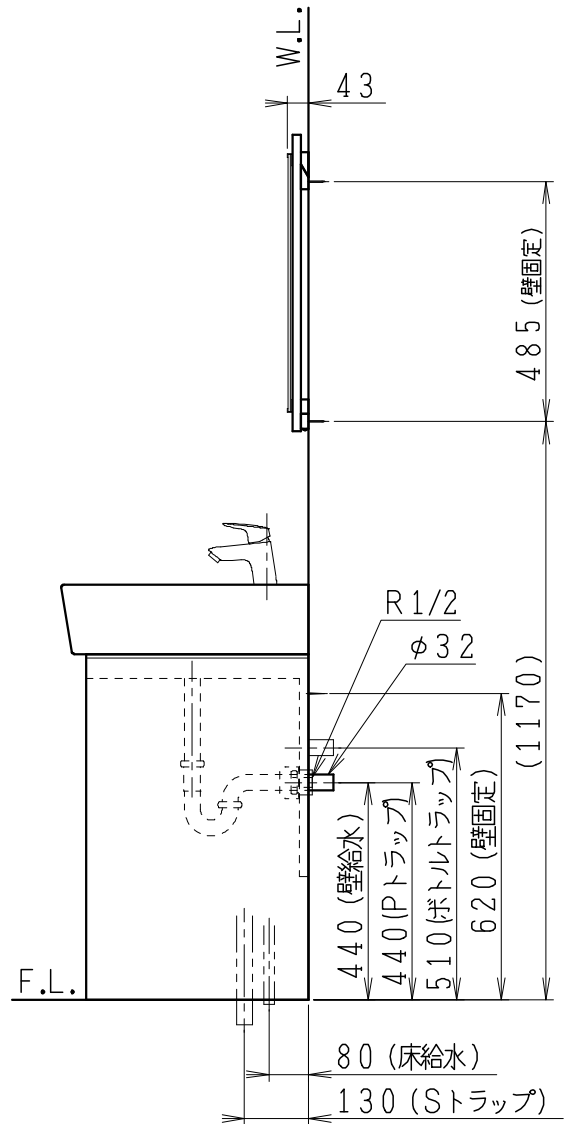

品番	品名	個数
LU0751TSD1C	洗面化粧台（共用形）	1
LUM601CS	化粧鏡	1

※トラップ・配管アダプター（別途手配）

P2234	Pトラップ	1
P2233	Sトラップ	1
P2232	ボルトトラップ	1
LUMEH70-20-32B	配管アダプター （VP50・VU50用）	1

※止水栓（別途手配）

NL221-75WMY	壁給水用止水栓	2
NL211-420WY	床給水用止水栓	2

※洗面化粧台には、トラップ、配管アダプター
および止水栓は含まれない

※湯水混合水栓は、節湯C1形

製図	写図	検図	承認	品名	750mm幅 洗面化粧台	品番	LU0751TS型	尺度	1/15
岩田				Janis ジャニス工業株式会社		図番	LU318650		
20・4・15									