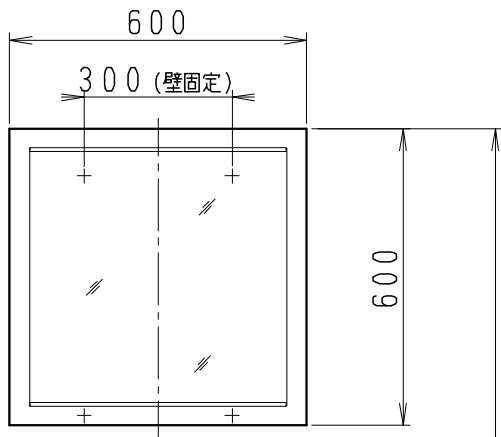

品番	品名	個数
LU0751TSD1C	洗面化粧台（共用形）	1
LUM601CS	化粧鏡	1

※トラップ・配管アダプター（別途手配）

P2234	Pトラップ	1
P2233	Sトラップ	1
P2232	ボルトトラップ	1
LUMEH70-20-32B	配管アダプター （VP50・VU50用）	1

※止水栓（別途手配）

NL221-75WMY	壁給水用止水栓	2
NL211-420WY	床給水用止水栓	2

※洗面化粧台には、トラップ、配管アダプター
および止水栓は含まれない

※湯水混合水栓は、節湯C1形

製図	写図	検図	承認	品名	750mm幅 洗面化粧台	品番	LU0751TS型	尺度	1/15
岩田				Janis ジャニス工業株式会社		図番	LU318650		
20・4・15									