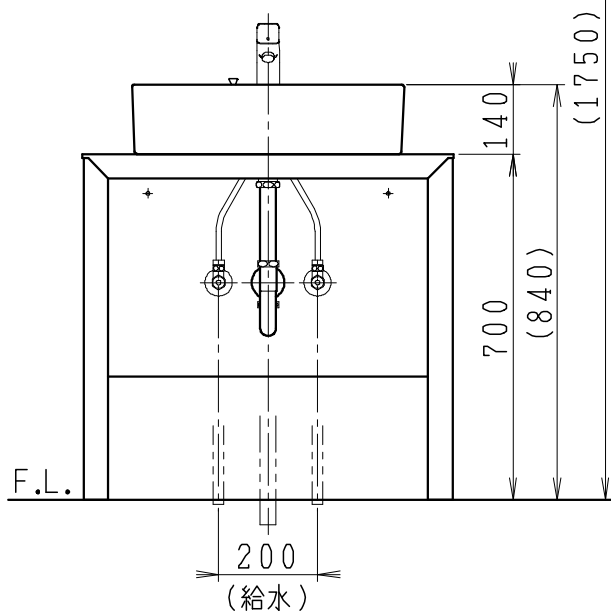

品番	品名	個数
LU0751TSD1C	洗面化粧台（共用形）	1
LUM601CS	化粧鏡	1

※トラップ・配管アダプター（別途手配）

P2234	Pトラップ	1
P2233	Sトラップ	1
P2232	ボルトトラップ	1
LUMEH70-20-32B	配管アダプター （VP50・VU50用）	1

※止水栓（別途手配）

NL221-75WMY	壁給水用止水栓	2
NL211-420WY	床給水用止水栓	2

※洗面化粧台には、トラップ、配管アダプター
および止水栓は含まれない

※湯水混合水栓は、節湯C1形

製図	写図	検図	承認	品名	750mm幅 洗面化粧台	品番	LU0751TS型	尺度	1/15
岩田				Janis ジャニス工業株式会社		図番	LU318650		
20・4・15									