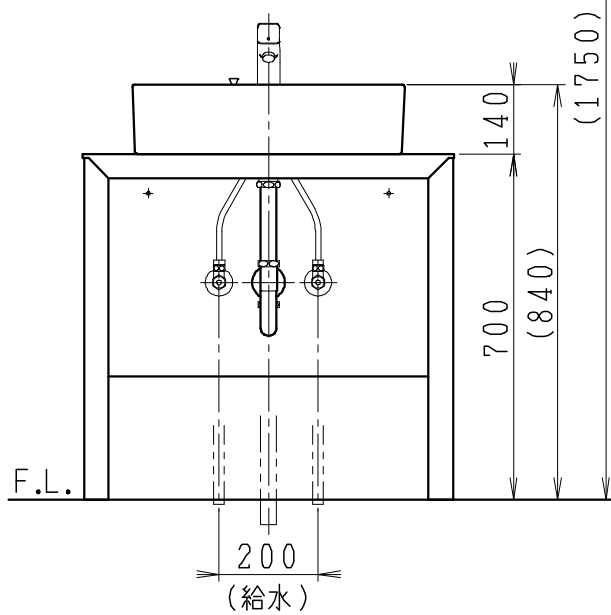

品番	品名	個数
LU0751TSD1C	洗面化粧台（共用形）	1
LUM601CS	化粧鏡	1

※トラップ・配管アダプター（別途手配）

P2234	Pトラップ	1
P2233	Sトラップ	1
P2232	ボルトトラップ	1
LUMEH70-200-32B	配管アダプター （VP50・VU50用）	1

※止水栓（別途手配）

NL221-75WMY	壁給水用止水栓	2
NL211-420WY	床給水用止水栓	2

※洗面化粧台には、トラップ、配管アダプター  
および止水栓は含まれない

※湯水混合水栓は、節湯C1形

製図	写図	検図	承認	品名	750mm幅 洗面化粧台	品番	LU0751TS型	尺度	1/15
岩田	川野			Janis ジャニス工業株式会社		図番	LU318651		
'20・4・15	'21・3・16								