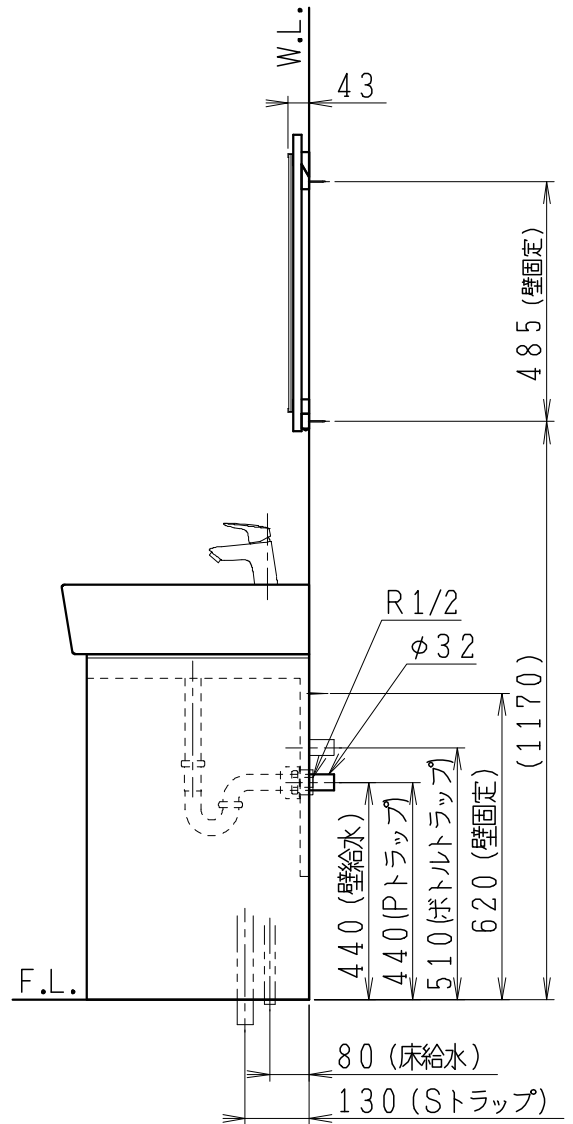

品番	品名	個数
LU0751TSD1C	洗面化粧台（共用形）	1
LUM601CS	化粧鏡	1

※トラップ・配管アダプター（別途手配）

P2234	Pトラップ	1
P2233	Sトラップ	1
P2232	ボルトトラップ	1
LUMEH70-200-32B	配管アダプター （VP50・VU50用）	1

※止水栓（別途手配）

NL221-75WMY	壁給水用止水栓	2
NL211-420WY	床給水用止水栓	2

※洗面化粧台には、トラップ、配管アダプター  
および止水栓は含まれない

※湯水混合水栓は、節湯C1形

製図	写図	検図	承認	品名	750mm幅 洗面化粧台	品番	LU0751TS型	尺度	1/15
岩田	川野			Janis ジャニス工業株式会社		図番	LU318651		
'20・4・15	'21・3・16								