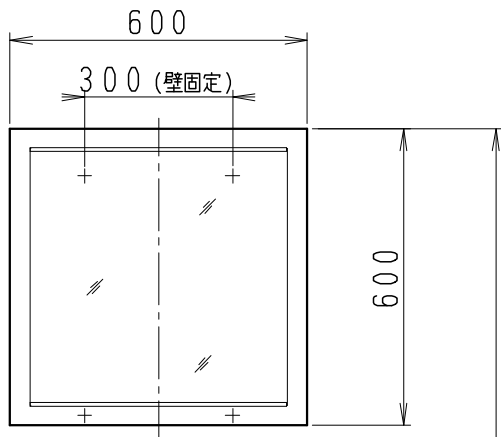

品番	品名	個数
LU0751TSD1C	洗面化粧台（共用形）	1
LUM601CS	化粧鏡	1

※トラップ・配管アダプター（別途手配）

P2234	Pトラップ	1
P2233	Sトラップ	1
P2232	ボルトトラップ	1
LUMEH70-200-32B	配管アダプター （VP50・VU50用）	1

※止水栓（別途手配）

NL221-75WMY	壁給水用止水栓	2
NL211-420WY	床給水用止水栓	2

※洗面化粧台には、トラップ、配管アダプター  
および止水栓は含まれない

※湯水混合水栓は、節湯C1形

製図	写図	検図	承認	品名	750mm幅 洗面化粧台	品番	LU0751TS型	尺度	1/15
岩田	川野			Janis ジャニス工業株式会社		図番	LU318651		
'20・4・15	'21・3・16								