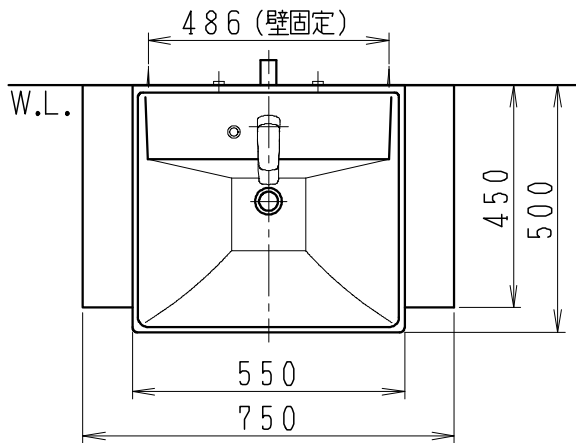

品番	品名	個数
LU0751TSD1C	洗面化粧台（共用形）	1
LUM601CS	化粧鏡	1

※トラップ・配管アダプター（別途手配）

P2234	Pトラップ	1
P2233	Sトラップ	1
P2232	ボルトトラップ	1
LUMEH70-200-32B	配管アダプター （VP50・VU50用）	1

※止水栓（別途手配）

NL221-75WMY	壁給水用止水栓	2
NL211-420WY	床給水用止水栓	2

※洗面化粧台には、トラップ、配管アダプター  
および止水栓は含まれない

※湯水混合水栓は、節湯C1形

製図	写図	検図	承認	品名	750mm幅 洗面化粧台	品番	LU0751TS型	尺度	1/15
岩田	川野			Janis ジャニス工業株式会社		図番	LU318651		
'20・4・15	'21・3・16								