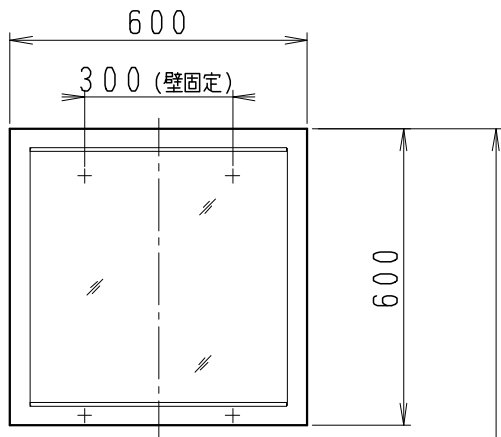

品番	品名	個数
LU0751TSD1C	洗面化粧台（共用形）	1
LUM601CS	化粧鏡	1

※トラップ・配管アダプター（別途手配）

P2234	Pトラップ	1
P2233	Sトラップ	1
P2232	ボルトトラップ	1
LUMEH70-200-32B	配管アダプター （VP50・VU50用）	1

※止水栓（別途手配）

JL221-75WMSY	壁給水用止水栓	2
JL211-420WMY	床給水用止水栓	2

※洗面化粧台には、トラップ、配管アダプター  
および止水栓は含まれない

※湯水混合水栓は、節湯C1形

製図	写図	検図	承認	品名	750mm幅 洗面化粧台	品番	LU0751TS型	尺度	1/15
岩田				Janis ジャニス工業株式会社		図番	LU318651		
20・4・15									