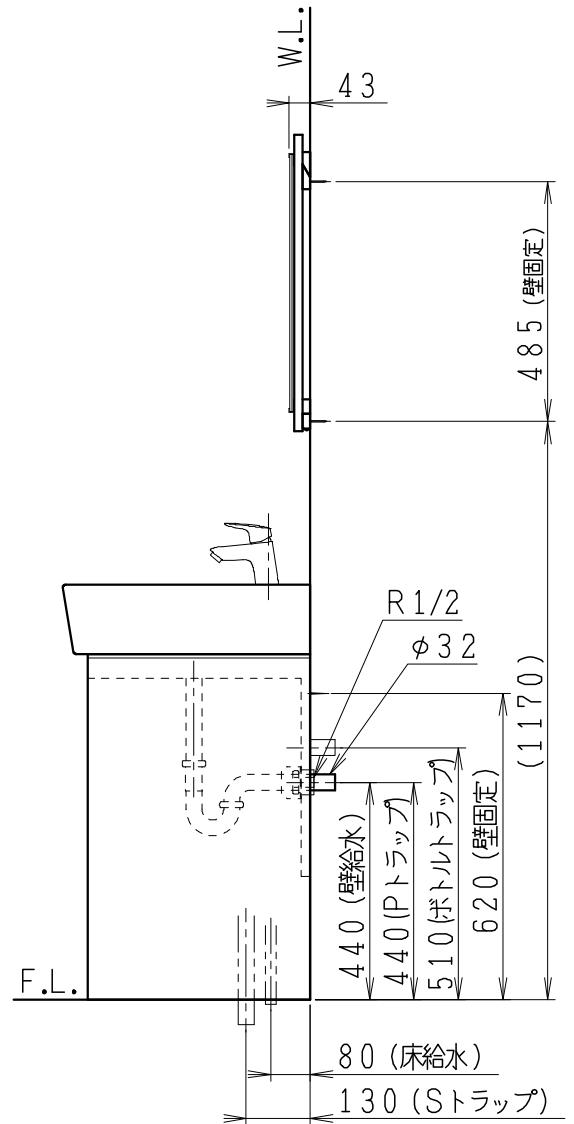

品番	品名	個数
LU0751TSD1C	洗面化粧台（共用形）	1
LUM601CS	化粧鏡	1

※トラップ・配管アダプター（別途手配）

P2234	Pトラップ	1
P2233	Sトラップ	1
P2232	ボルトトラップ	1
LUMEH70-200-32B	配管アダプター （VP50・VU50用）	1

※止水栓（別途手配）

JL221-75WMSY	壁給水用止水栓	2
JL211-420WMY	床給水用止水栓	2

※洗面化粧台には、トラップ、配管アダプター  
および止水栓は含まれない

※湯水混合水栓は、節湯C1形

製図	写図	検図	承認	品名	750mm幅 洗面化粧台	品番	LU0751TS型	尺度	1/15
岩田				Janis ジャニス工業株式会社		図番	LU318651		
20・4・15									