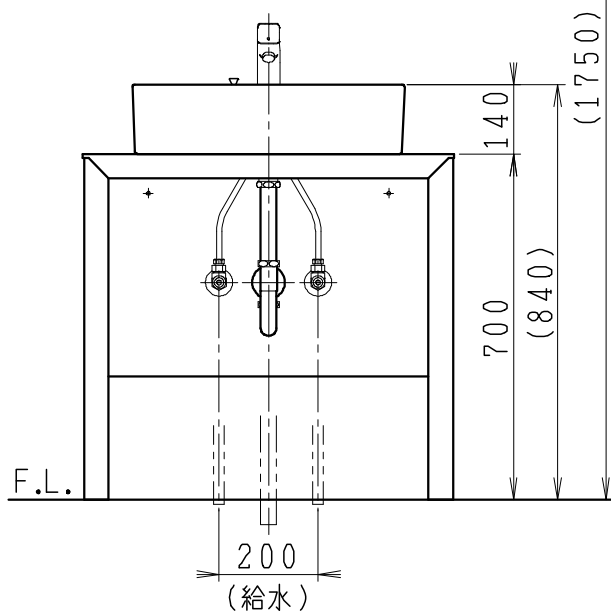

品番	品名	個数
LU0751TSD1C	洗面化粧台（共用形）	1
LUM601CS	化粧鏡	1

※トラップ・配管アダプター（別途手配）

P2234	Pトラップ	1
P2233	Sトラップ	1
P2232	ボルトトラップ	1
LUMEH70-200-32B	配管アダプター （VP50・VU50用）	1

※止水栓（別途手配）

JL221-75WMSY	壁給水用止水栓	2
JL211-420WMY	床給水用止水栓	2

※洗面化粧台には、トラップ、配管アダプター  
および止水栓は含まれない

※湯水混合水栓は、節湯C1形

製図	写図	検図	承認	品名	750mm幅 洗面化粧台	品番	LU0751TS型	尺度	1/15
岩田				Janis ジャニス工業株式会社		図番	LU318651		
20・4・15									