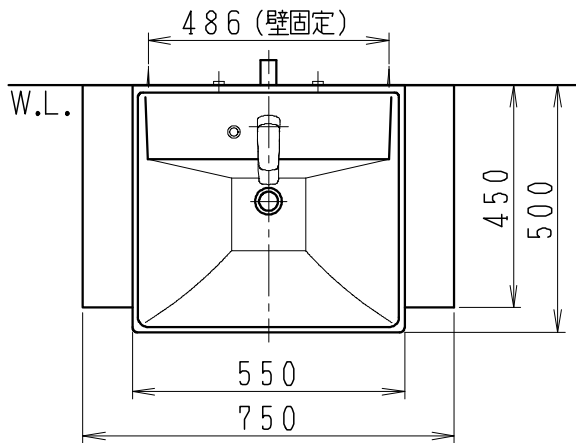

品番	品名	個数
LU0751TSD1C	洗面化粧台（共用形）	1
LUM601CS	化粧鏡	1

※トラップ・配管アダプター（別途手配）

P2234	Pトラップ	1
P2233	Sトラップ	1
P2232	ボルトトラップ	1
LUMEH70-200-32B	配管アダプター （VP50・VU50用）	1

※止水栓（別途手配）

JL221-75WMSY	壁給水用止水栓	2
JL211-420WMY	床給水用止水栓	2

※洗面化粧台には、トラップ、配管アダプター  
および止水栓は含まれない

※湯水混合水栓は、節湯C1形

製図	写図	検図	承認	品名	750mm幅 洗面化粧台	品番	LU0751TS型	尺度	1/15
岩田				Janis ジャニス工業株式会社		図番	LU318651		
20・4・15									