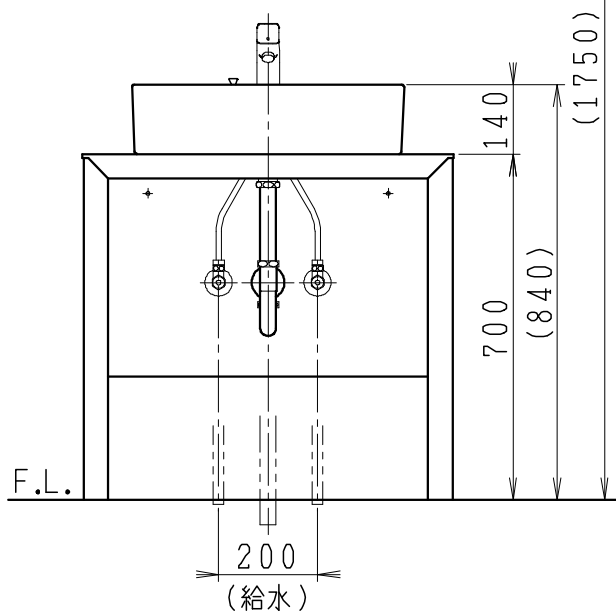

品番	品名	個数
LU0751TSD1C	洗面化粧台（共用形）	1
LUM602CS	化粧鏡	1

※トラップ・配管アダプター（別途手配）

P2234	Pトラップ	1
P2233	Sトラップ	1
P2232	ボルトトラップ	1
LUMEH70-20-32B	配管アダプター （VP50・VU50用）	1

※止水栓（別途手配）

NL221-75WMY	壁給水用止水栓	2
NL211-420WY	床給水用止水栓	2

※洗面化粧台には、トラップ、配管アダプター
および止水栓は含まれない

※湯水混合水栓は、節湯C1形

製図	写図	検図	承認	品名	750mm幅 洗面化粧台	品番	LU0751TS型	尺度	1/15
岩田				Janis ジャニス工業株式会社		図番	LU318660		
20・4・15									