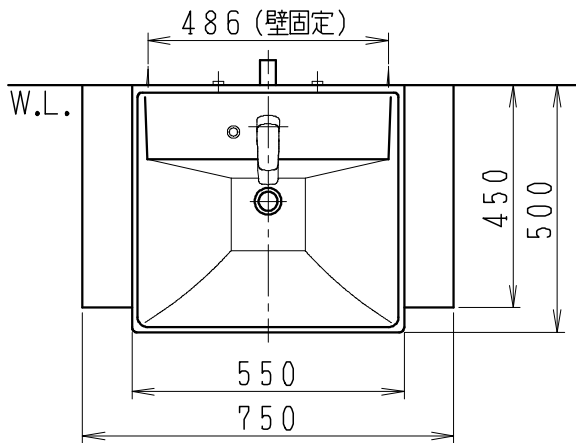

品番	品名	個数
LU0751TSD1C	洗面化粧台（共用形）	1
LUM602CS	化粧鏡	1

※トラップ・配管アダプター（別途手配）

P2234	Pトラップ	1
P2233	Sトラップ	1
P2232	ボルトトラップ	1
LUMEH70-20-32B	配管アダプター （VP50・VU50用）	1

※止水栓（別途手配）

NL221-75WMY	壁給水用止水栓	2
NL211-420WY	床給水用止水栓	2

※洗面化粧台には、トラップ、配管アダプター
および止水栓は含まれない

※湯水混合水栓は、節湯C1形

製図	写図	検図	承認	品名	750mm幅 洗面化粧台	品番	LU0751TS型	尺度	1/15
岩田				Janis ジャニス工業株式会社		図番	LU318660		
20・4・15									