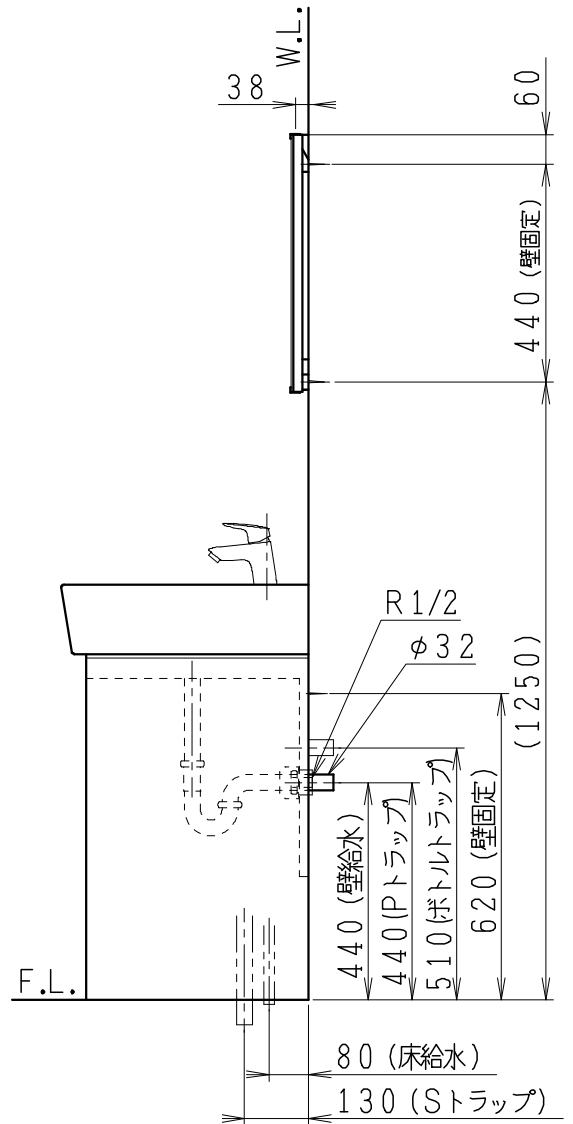

品番	品名	個数
LU0751TSD1C	洗面化粧台（共用形）	1
LUM602CS	化粧鏡	1

※トラップ・配管アダプター（別途手配）

P2234	Pトラップ	1
P2233	Sトラップ	1
P2232	ボルトトラップ	1
LUMEH70-20-32B	配管アダプター （VP50・VU50用）	1

※止水栓（別途手配）

NL221-75WMY	壁給水用止水栓	2
NL211-420WY	床給水用止水栓	2

※洗面化粧台には、トラップ、配管アダプター
および止水栓は含まれない

※湯水混合水栓は、節湯C1形

製図	写図	検図	承認	品名	750mm幅 洗面化粧台	品番	LU0751TS型	尺度	1/15
岩田				Janis ジャニス工業株式会社		図番	LU318660		
20・4・15									