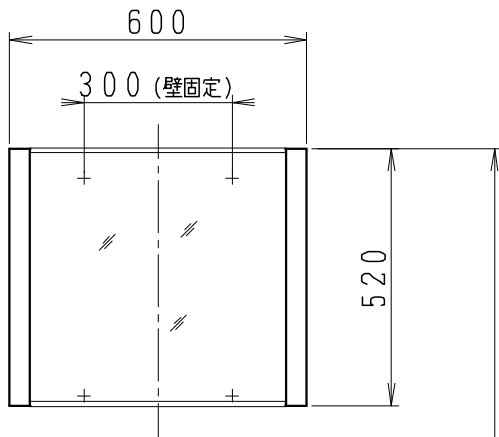

品番	品名	個数
LU0751TSD1C	洗面化粧台（共用形）	1
LUM602CS	化粧鏡	1

※トラップ・配管アダプター（別途手配）

P2234	Pトラップ	1
P2233	Sトラップ	1
P2232	ボルトトラップ	1
LUMEH70-20-32B	配管アダプター （VP50・VU50用）	1

※止水栓（別途手配）

NL221-75WMY	壁給水用止水栓	2
NL211-420WY	床給水用止水栓	2

※洗面化粧台には、トラップ、配管アダプター
および止水栓は含まれない

※湯水混合水栓は、節湯C1形

製図	写図	検図	承認	品名	750mm幅 洗面化粧台	品番	LU0751TS型	尺度	1/15
岩田				Janis ジャニス工業株式会社		図番	LU318660		
20・4・15									