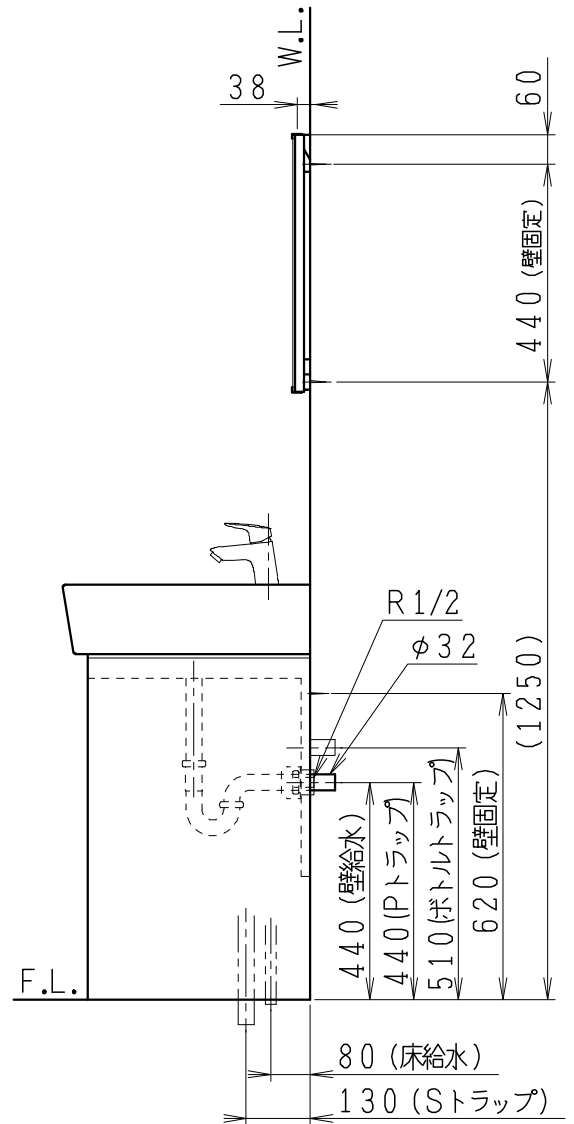

品番	品名	個数
LU0751TSD1C	洗面化粧台（共用形）	1
LUM602CS	化粧鏡	1

※トラップ・配管アダプター（別途手配）

P2234	Pトラップ	1
P2233	Sトラップ	1
P2232	ボトルトラップ	1
LUMEH70-200-32B	配管アダプター （VP50・VU50用）	1

※止水栓（別途手配）

NL221-75WMY	壁給水用止水栓	2
NL211-420WY	床給水用止水栓	2

※洗面化粧台には、トラップ、配管アダプター
および止水栓は含まれない

※湯水混合水栓は、節湯C1形

製図	写図	検図	承認	品名	750mm幅 洗面化粧台	品番	LU0751TS型	尺度	1/15
岩田	川野			Janis ジャニス工業株式会社		図番	LU318661		
'20・4・15	'21・3・16								