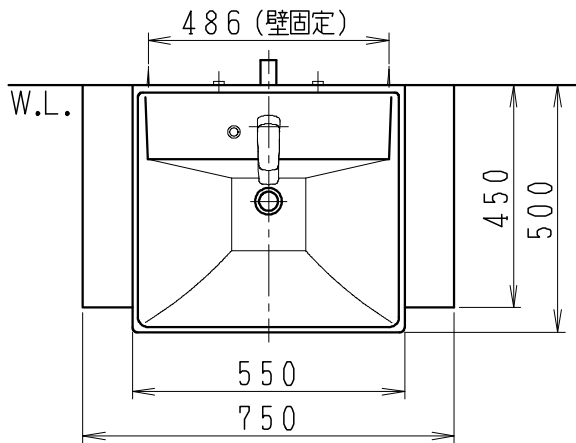

品番	品名	個数
LU0751TSD1C	洗面化粧台（共用形）	1
LUM602CS	化粧鏡	1

※トラップ・配管アダプター（別途手配）

P2234	Pトラップ	1
P2233	Sトラップ	1
P2232	ボトルトラップ	1
LUMEH70-200-32B	配管アダプター （VP50・VU50用）	1

※止水栓（別途手配）

NL221-75WMY	壁給水用止水栓	2
NL211-420WY	床給水用止水栓	2

※洗面化粧台には、トラップ、配管アダプター
および止水栓は含まれない

※湯水混合水栓は、節湯C1形

製図	写図	検図	承認	品名	750mm幅 洗面化粧台	品番	LU0751TS型	尺度	1/15
岩田	川野			Janis ジャニス工業株式会社		図番	LU318661		
'20・4・15	'21・3・16								