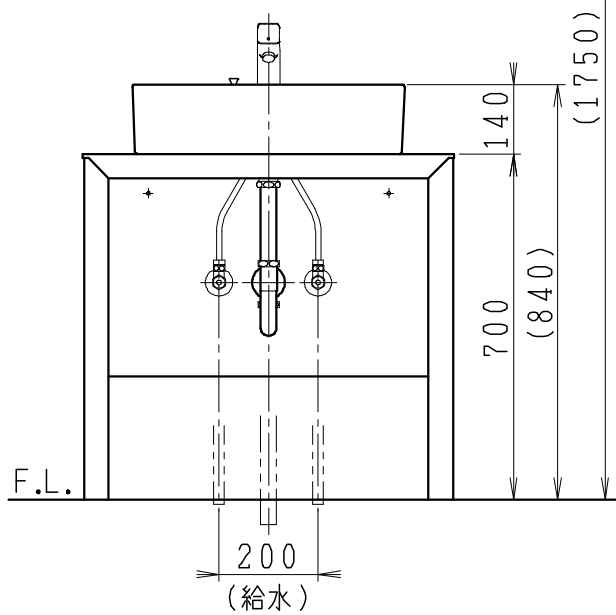

品番	品名	個数
LU0751TSD1C	洗面化粧台（共用形）	1
LUM602CS	化粧鏡	1

※トラップ・配管アダプター（別途手配）

P2234	Pトラップ	1
P2233	Sトラップ	1
P2232	ボトルトラップ	1
LUMEH70-200-32B	配管アダプター （VP50・VU50用）	1

※止水栓（別途手配）

NL221-75WMY	壁給水用止水栓	2
NL211-420WY	床給水用止水栓	2

※洗面化粧台には、トラップ、配管アダプター
および止水栓は含まれない

※湯水混合水栓は、節湯C1形

製図	写図	検図	承認	品名	750mm幅 洗面化粧台	品番	LU0751TS型	尺度	1/15
岩田	川野			Janis ジャニス工業株式会社		図番	LU318661		
'20・4・15	'21・3・16								