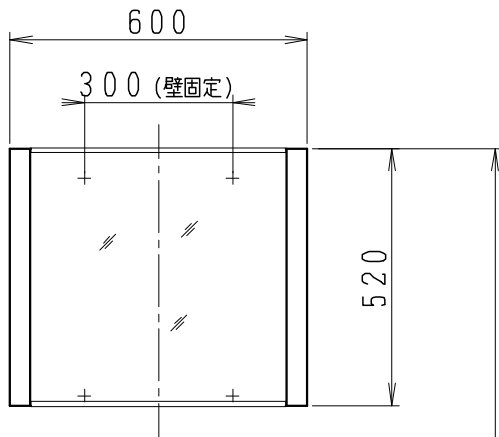

品番	品名	個数
LU0751TSD1C	洗面化粧台（共用形）	1
LUM602CS	化粧鏡	1

※トラップ・配管アダプター（別途手配）

P2234	Pトラップ	1
P2233	Sトラップ	1
P2232	ボトルトラップ	1
LUMEH70-200-32B	配管アダプター （VP50・VU50用）	1

※止水栓（別途手配）

NL221-75WMY	壁給水用止水栓	2
NL211-420WY	床給水用止水栓	2

※洗面化粧台には、トラップ、配管アダプター
および止水栓は含まれない

※湯水混合水栓は、節湯C1形

製図	写図	検図	承認	品名	750mm幅 洗面化粧台	品番	LU0751TS型	尺度	1/15
岩田	川野			Janis ジャニス工業株式会社		図番	LU318661		
'20・4・15	'21・3・16								